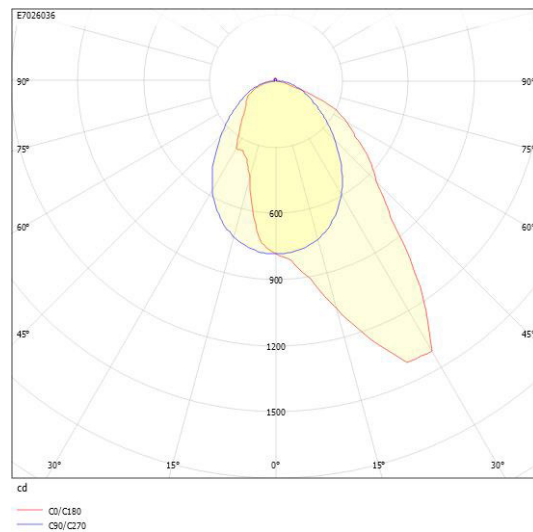

Ljustekniska data

Armaturljusflöde	2025 lm
Bibehållet ljusflöde vid genomsnittlig livslängd 100 000 tim (25 °C omgivning)	90 %
Bibehållet ljusflöde vid genomsnittlig livslängd 50 000 tim (25 °C omgivning)	100 %
Flimmervärde Pst LM	0.03
Färgbeständighet (McAdam ellipse)	SDCM3
Färgtemperatur	3000 K
Färgåtergivningningsindex (CRI)	80-89
Justering av ljusflöde	Steglöst reglerbar
Ljusfördelare/spridare	Diffusorlins/-optik/-panel
Ljusfördelning	Asymmetrisk
Ljuskälla	LED utbytbar
Ljusuttag	Direkt
Stroboskopeffektvärde SVM	0.01
Elektriska data	
Antal don MCB B16A	50
Distortion (THD)	10
Driftdon	LED-drivdon konstantström
Drivdon ingår	Ja
Effektfaktor	0.95
Ljusutbyte	156 lm/W
Max. systemeffekt	13 W
Märkspänning från/till	220...240 V
Nominell ström	300 mA
Spänningstyp	AC
Utbytbar drivdon	Ja
Dimensioner	
Bredd	86 mm
Höjd/djup	61.5 mm
Längd	575 mm

Måttritning

Ljusfördelningskurva

Tillbehör/reservdelar

Artnr	Benämning	Typ av tillbehör	Tillbehör	Färg	Längd	Bredd
E7021271	FLOW S GAVEL VIT INFÄLLD	Ändstycke	Ja	Vit	8 mm	86 mm
E7021273	FLOW S SPÄRRKOMBINYCKEL 8MM					