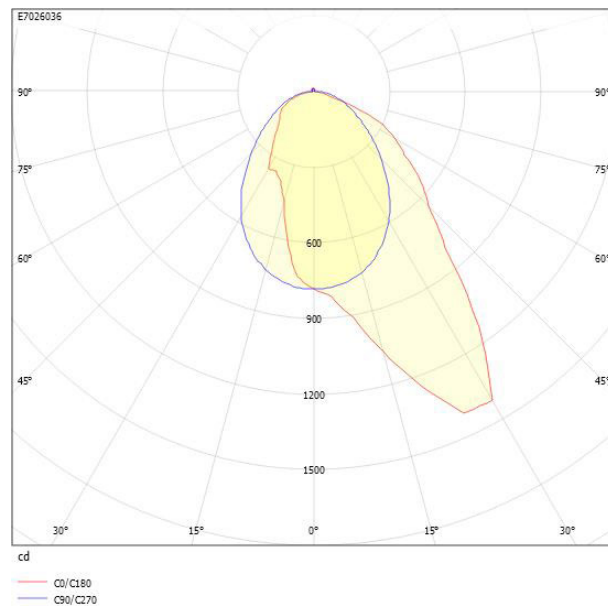

Ljustekniska data

Armaturljusflöde	2025 lm
Bibehållet ljusflöde vid genomsnittlig livslängd 100 000 tim (25 °C omgivning)	90 %
Bibehållet ljusflöde vid genomsnittlig livslängd 50 000 tim (25 °C omgivning)	100 %
Flimmervärde Pst LM	0.03
Färgbeständighet (McAdam ellipse)	SDCM3
Färgtemperatur	3000 K
Färgåtergivningindex (CRI)	80-89
Justering av ljusflöde	Steglöst reglerbar
Ljusfördelare/spridare	Diffusorlins/-optik/-panel
Ljusfördelning	Asymmetrisk
Ljuskälla	LED utbytbar
Ljusuttag	Direkt
Stroboskopeffektvärde SVM	0.01
Elektriska data	
Antal don MCB B16A	50
Distortion (THD)	10
Driftdon	LED-drivdon konstantström
Drivdon ingår	Ja
Effektfaktor	0.95
Ljusutbyte	156 lm/W
Max. systemeffekt	13 W
Märkspänning från/till	220...240 V
Nominell ström	300 mA
Spänningstyp	AC
Utbytbar drivdon	Ja
Dimensioner	
Bredd	86 mm
Höjd/djup	61.5 mm
Längd	575 mm

Måttitning

Ljusfördelningskurva

Tillbehör/reservdelar

Artnr	Benämning	Typ av tillbehör	Tillbehör	Färg	Längd	Bredd
E7021271	FLOW S GAVEL VIT INFÄLLD	Ändstycke	Ja	Vit	8 mm	86 mm
E7021273	FLOW S SPÄRRKOMBINYCKEL 8MM					