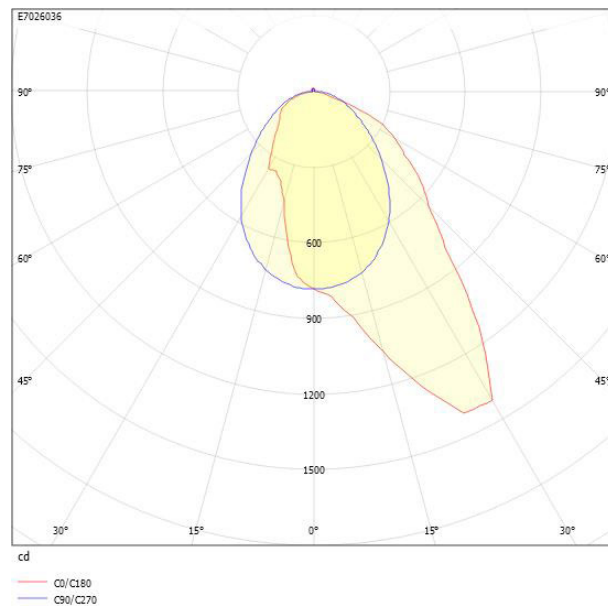

**Ljustekniska data**

Armaturljusflöde	2025 lm
Bibehållet ljusflöde vid genomsnittlig livslängd 100 000 tim (25 °C omgivning)	90 %
Bibehållet ljusflöde vid genomsnittlig livslängd 50 000 tim (25 °C omgivning)	100 %
Flimmervärde Pst LM	0.03
Färgbeständighet (McAdam ellipse)	SDCM3
Färgtemperatur	3000 K
Färgåtergivningindex (CRI)	80-89
Justering av ljusflöde	Steglöst reglerbar
Ljusfördelare/spridare	Diffusorlins/-optik/-panel
Ljusfördelning	Asymmetrisk
Ljuskälla	LED utbytbar
Ljusuttag	Direkt
Stroboskopeffektvärde SVM	0.01
<b>Elektriska data</b>	
Antal don MCB B16A	50
Distortion (THD)	10
Driftdon	LED-drivdon konstantström
Drivdon ingår	Ja
Effektfaktor	0.95
Ljusutbyte	156 lm/W
Max. systemeffekt	13 W
Märkspänning från/till	220...240 V
Nominell ström	300 mA
Spänningstyp	AC
Utbytbar drivdon	Ja
<b>Dimensioner</b>	
Bredd	86 mm
Höjd/djup	61.5 mm
Längd	575 mm

## Måttritning

## Ljusfördelningskurva