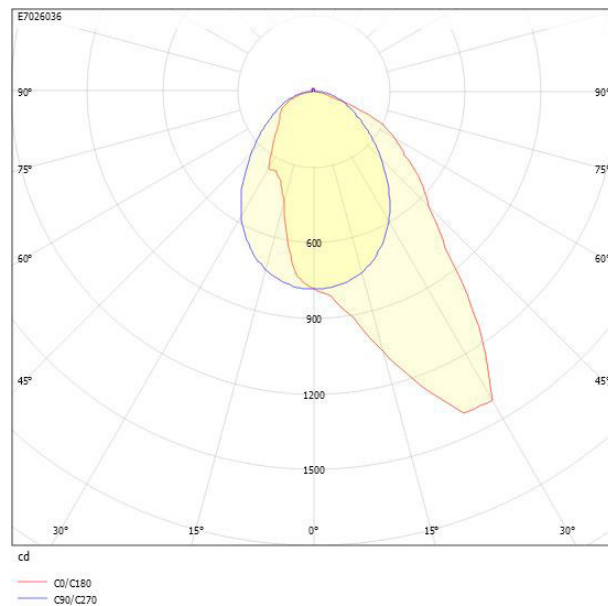

**Ljustekniska data**

Armaturljusflöde	2025 lm
Bibehållet ljusflöde vid genomsnittlig livslängd 100 000 tim (25 °C omgivning)	90 %
Bibehållet ljusflöde vid genomsnittlig livslängd 50 000 tim (25 °C omgivning)	100 %
Flimmervärde Pst LM	0.03
Färgbeständighet (McAdam ellipse)	SDCM3
Färgtemperatur	3000 K
Färgåtergivningindex (CRI)	80-89
Justering av ljusflöde	Steglöst reglerbar
Ljusfördelare/spridare	Diffusorlins/-optik/-panel
Ljusfördelning	Asymmetrisk
Ljuskälla	LED utbytbar
Ljusuttag	Direkt
Stroboskopeffektvärde SVM	0.01
<b>Elektriska data</b>	
Antal don MCB B16A	50
Distortion (THD)	10
Driftdon	LED-drivdon konstantström
Drivdon ingår	Ja
Effektfaktor	0.95
Ljusutbyte	156 lm/W
Max. systemeffekt	13 W
Märkspänning från/till	220...240 V
Nominell ström	300 mA
Spänningstyp	AC
Utbytbar drivdon	Ja
<b>Dimensioner</b>	
Bredd	86 mm
Höjd/djup	61.5 mm
Längd	575 mm

## Måttitning

## Ljusfördelningskurva