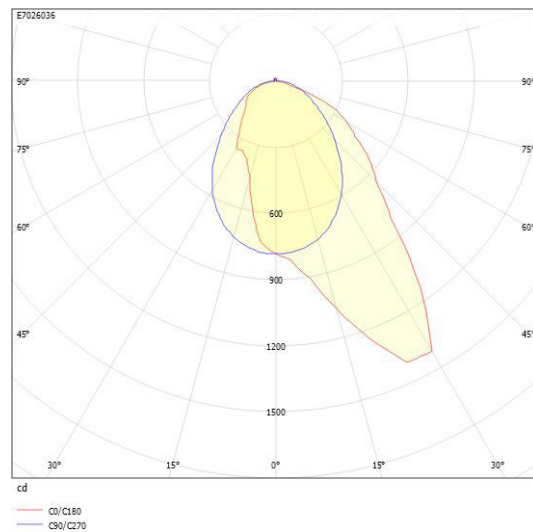

Ljustekniska data

Armaturljusflöde	2025 lm
Bibehållet ljusflöde vid genomsnittlig livslängd 100 000 tim (25 °C omgivning)	90 %
Bibehållet ljusflöde vid genomsnittlig livslängd 50 000 tim (25 °C omgivning)	100 %
Flimmervärde Pst LM	0.03
Färgbeständighet (McAdam ellipse)	SDCM3
Färgtemperatur	3000 K
Färgåtergivningindex (CRI)	80-89
Justering av ljusflöde	Steglöst reglerbar
Ljusfördelare/spridare	Diffusorlins/-optik/-panel
Ljusfördelning	Asymmetrisk
Ljuskälla	LED utbytbar
Ljusuttag	Direkt
Stroboskopeffektvärde SVM	0.01
Elektriska data	
Antal don MCB B16A	50
Distortion (THD)	10
Driftdon	LED-drivdon konstantström
Drivdon ingår	Ja
Effektfaktor	0.95
Ljusutbyte	156 lm/W
Max. systemeffekt	13 W
Märkspänning från/till	220...240 V
Nominell ström	300 mA
Spänningstyp	AC
Utbytbar drivdon	Ja
Dimensioner	
Bredd	86 mm
Höjd/djup	61.5 mm
Längd	575 mm

Måttitning

Ljusfördelningskurva

Tillbehör/reservdelar

Artnr	Benämning	Typ av tillbehör	Tillbehör	Färg	Längd	Bredd
E7021271	FLOW S GAVEL VIT INFÄLLD	Ändstycke	Ja	Vit	8 mm	86 mm
E7021273	FLOW S SPÄRRKOMBINYCKEL 8MM					