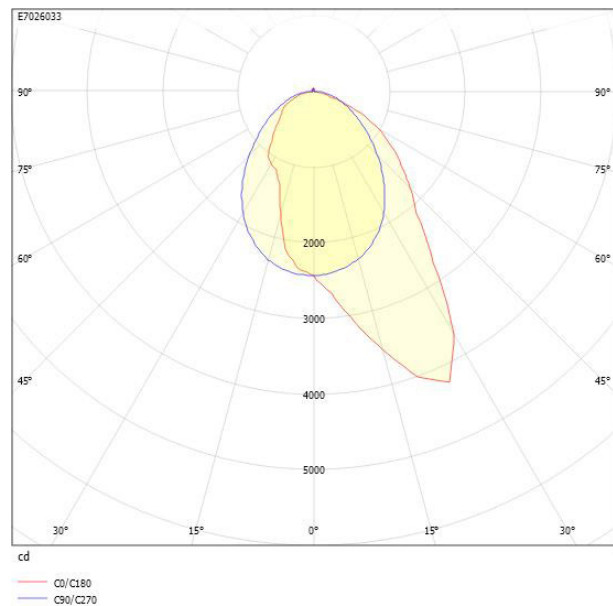

**Ljustekniska data**

Armaturljusflöde	6250 lm
Bibehållet ljusflöde vid genomsnittlig livslängd 100 000 tim (25 °C omgivning)	90 %
Bibehållet ljusflöde vid genomsnittlig livslängd 50 000 tim (25 °C omgivning)	100 %
Flimmervärde Pst LM	0.03
Färgbeständighet (McAdam ellipse)	SDCM3
Färgtemperatur	3000 K
Färgåtergivningningsindex (CRI)	80-89
Justering av ljusflöde	Steglöst reglerbar
Ljusfördelare/spridare	Diffusorlins/-optik/-panel
Ljusfördelning	Asymmetrisk
Ljuskälla	LED utbytbar
Ljusuttag	Direkt
Stroboskopeffektvärde SVM	0.01
<b>Elektriska data</b>	
Antal don MCB B16A	16
Antal don MCB C16A	27
Distortion (THD)	5
Driftdon	LED-drivdon konstantström
Drivdon ingår	Ja
Effektfaktor	0.98
Ljusutbyte	145 lm/W
Max. systemeffekt	43 W
Märkspänning från/till	220...240 V
Nominell ström	900 mA
Spänningstyp	AC
Utbytbar drivdon	Ja
<b>Dimensioner</b>	
Bredd	86 mm
Höjd/djup	61.5 mm

# Ljusfördelningskurva