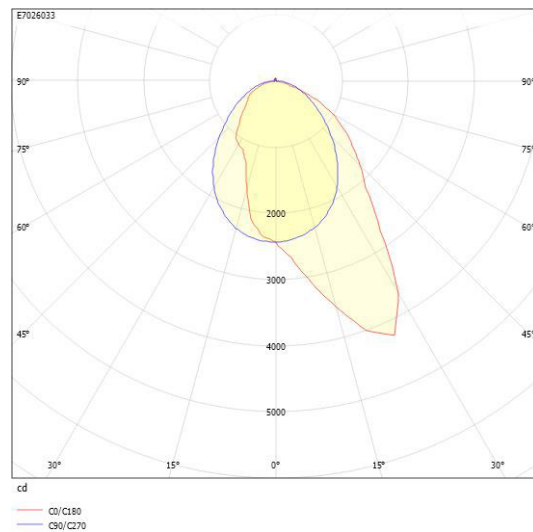

**Ljustekniska data**

Armaturljusflöde	6250 lm
Bibehållet ljusflöde vid genomsnittlig livslängd 100 000 tim (25 °C omgivning)	90 %
Bibehållet ljusflöde vid genomsnittlig livslängd 50 000 tim (25 °C omgivning)	100 %
Flimmervärde Pst LM	0.03
Färgbeständighet (McAdam ellipse)	SDCM3
Färgtemperatur	3000 K
Färgåtergivningindex (CRI)	80-89
Justering av ljusflöde	Steglöst reglerbar
Ljusedelare/spridare	Diffusorlins/-optik/-panel
Ljusedelning	Asymmetrisk
Ljuskälla	LED utbytbar
Ljusuttag	Direkt
Stroboskopeffektvärde SVM	0.01
<b>Elektriska data</b>	
Antal don MCB B16A	16
Antal don MCB C16A	27
Distortion (THD)	5
Driftdon	LED-drivdon konstantström
Drivdon ingår	Ja
Effektfaktor	0.98
Ljusutbyte	145 lm/W
Max. systemeffekt	43 W
Märkspänning från/till	220...240 V
Nominell ström	900 mA
Spänningstyp	AC
Utbytbar drivdon	Ja
<b>Dimensioner</b>	
Bredd	86 mm
Höjd/djup	61.5 mm

## Måttritning

## Ljusfördelningskurva