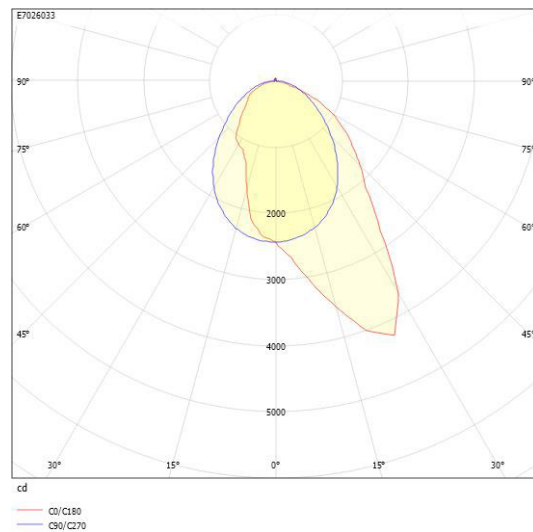

**Ljustekniska data**

Armaturljusflöde	6250 lm
Bibehållet ljusflöde vid genomsnittlig livslängd 100 000 tim (25 °C omgivning)	90 %
Bibehållet ljusflöde vid genomsnittlig livslängd 50 000 tim (25 °C omgivning)	100 %
Flimmervärde Pst LM	0.03
Färgbeständighet (McAdam ellipse)	SDCM3
Färgtemperatur	3000 K
Färgåtergivningindex (CRI)	80-89
Justering av ljusflöde	Steglöst reglerbar
Ljusfördelare/spridare	Diffusorlins/-optik/-panel
Ljusfördelning	Asymmetrisk
Ljuskälla	LED utbytbar
Ljusuttag	Direkt
Stroboskopeffektvärde SVM	0.01
<b>Elektriska data</b>	
Antal don MCB B16A	16
Antal don MCB C16A	27
Distortion (THD)	5
Driftdon	LED-drivdon konstantström
Drivdon ingår	Ja
Effektfaktor	0.98
Ljusutbyte	145 lm/W
Max. systemeffekt	43 W
Märkspänning från/till	220...240 V
Nominell ström	900 mA
Spänningstyp	AC
Utbytbar drivdon	Ja
<b>Dimensioner</b>	
Bredd	86 mm
Höjd/djup	61.5 mm

## Måttritning

## Ljusfördelningskurva