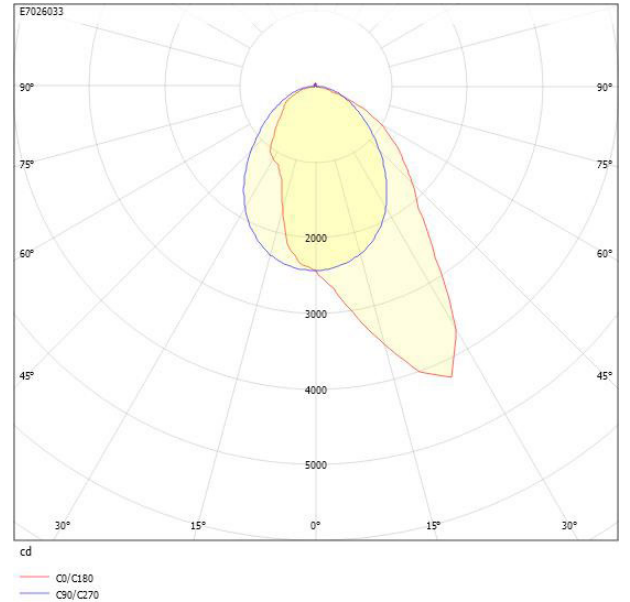

Ljusfördelningskurva