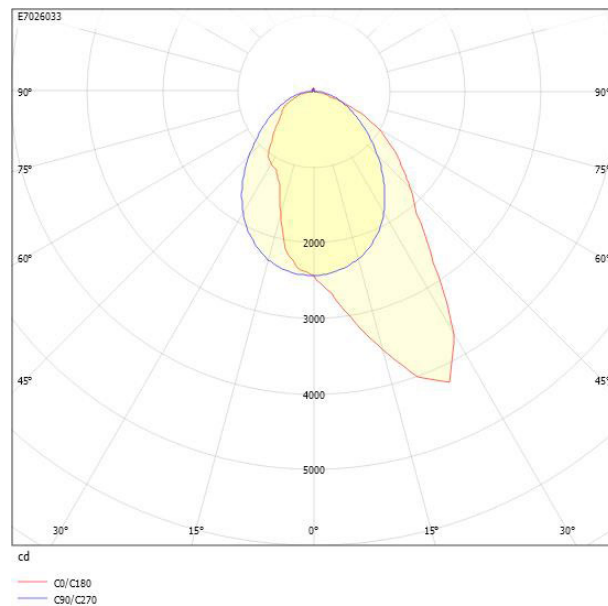

Ljustekniska data

Armaturljusflöde	6250 lm
Bibehållet ljusflöde vid genomsnittlig livslängd 100 000 tim (25 °C omgivning)	90 %
Bibehållet ljusflöde vid genomsnittlig livslängd 50 000 tim (25 °C omgivning)	100 %
Flimmervärde Pst LM	0.03
Färgbeständighet (McAdam ellipse)	SDCM3
Färgtemperatur	3000 K
Färgåtergivningningsindex (CRI)	80-89
Justering av ljusflöde	Steglöst reglerbar
Ljusfördelare/spridare	Diffusorlins/-optik/-panel
Ljusfördelning	Asymmetrisk
Ljuskälla	LED utbytbar
Ljusuttag	Direkt
Stroboskopeffektvärde SVM	0.01
Elektriska data	
Antal don MCB B16A	16
Antal don MCB C16A	27
Distortion (THD)	5
Driftdon	LED-drivdon konstantström
Drivdon ingår	Ja
Effektfaktor	0.98
Ljusutbyte	145 lm/W
Max. systemeffekt	43 W
Märkspänning från/till	220...240 V
Nominell ström	900 mA
Spänningstyp	AC
Utbytbar drivdon	Ja
Dimensioner	
Bredd	86 mm
Höjd/djup	61.5 mm

Måttritning

Ljusfördelningskurva

Tillbehör/reservdelar

Artnr	Benämning	Typ av tillbehör	Tillbehör	Färg	Längd	Bredd
E7021271	FLOW S GAVEL VIT INFÄLLD	Ändstycke	Ja	Vit	8 mm	86 mm
E7021273	FLOW S SPÄRRKOMBINYCKEL 8MM					