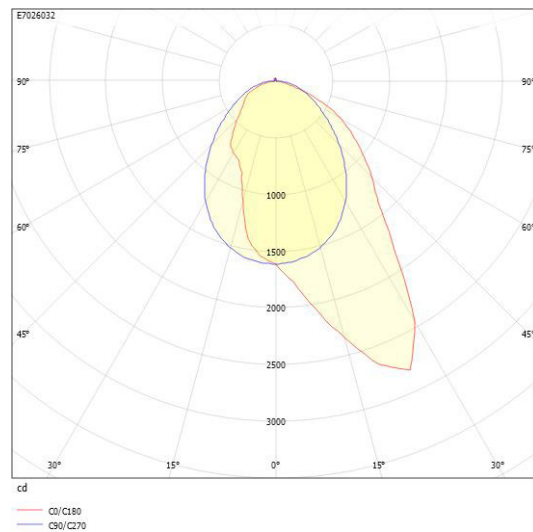

**Ljustekniska data**

Armaturljusflöde	4140 lm
Bibehållet ljusflöde vid genomsnittlig livslängd 100 000 tim (25 °C omgivning)	90 %
Bibehållet ljusflöde vid genomsnittlig livslängd 50 000 tim (25 °C omgivning)	100 %
Flimmervärde Pst LM	0.01
Färgbeständighet (McAdam ellipse)	SDCM3
Färgtemperatur	3000 K
Färgåtergivningsindex (CRI)	80-89
Justering av ljusflöde	Steglöst reglerbar
Ljusedelare/spridare	Diffusorlins/-optik/-panel
Ljusedelning	Asymmetrisk
Ljuskälla	LED utbytbar
Ljusuttag	Direkt
Stroboskopeffektvärde SVM	0.01
<b>Elektriska data</b>	
Antal don MCB B16A	16
Antal don MCB C16A	27
Distortion (THD)	5
Driftdon	LED-drivdon konstantström
Drivdon ingår	Ja
Effektfaktor	0.98
Ljusutbyte	148 lm/W
Max. systemeffekt	28 W
Märkspänning från/till	220...240 V
Nominell ström	600 mA
Spänningstyp	AC
Utbytbar drivdon	Ja
<b>Dimensioner</b>	
Bredd	86 mm
Höjd/djup	61.5 mm

## Måttitning

## Ljusfördelningskurva