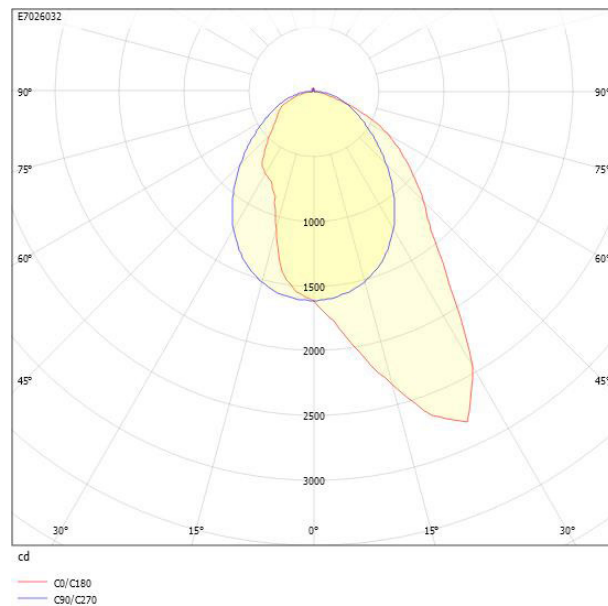

Ljustekniska data

Armaturljusflöde	4140 lm
Bibehållet ljusflöde vid genomsnittlig livslängd 100 000 tim (25 °C omgivning)	90 %
Bibehållet ljusflöde vid genomsnittlig livslängd 50 000 tim (25 °C omgivning)	100 %
Flimmervärde Pst LM	0.01
Färgbeständighet (McAdam ellipse)	SDCM3
Färgtemperatur	3000 K
Färgåtergivningningsindex (CRI)	80-89
Justering av ljusflöde	Steglöst reglerbar
Ljusfördelare/spridare	Diffusorlins/-optik/-panel
Ljusfördelning	Asymmetrisk
Ljuskälla	LED utbytbar
Ljusuttag	Direkt
Stroboskopeffektvärde SVM	0.01
Elektriska data	
Antal don MCB B16A	16
Antal don MCB C16A	27
Distortion (THD)	5
Driftdon	LED-drivdon konstantström
Drivdon ingår	Ja
Effektfaktor	0.98
Ljusutbyte	148 lm/W
Max. systemeffekt	28 W
Märkspänning från/till	220...240 V
Nominell ström	600 mA
Spänningstyp	AC
Utbytbar drivdon	Ja
Dimensioner	
Bredd	86 mm
Höjd/djup	61.5 mm

Måttritning

Ljusfördelningskurva

Tillbehör/reservdelar

Artnr	Benämning	Typ av tillbehör	Tillbehör	Färg	Längd	Bredd
E7021271	FLOW S GAVEL VIT INFÄLLD	Ändstycke	Ja	Vit	8 mm	86 mm
E7021273	FLOW S SPÄRRKOMBINYCKEL 8MM					