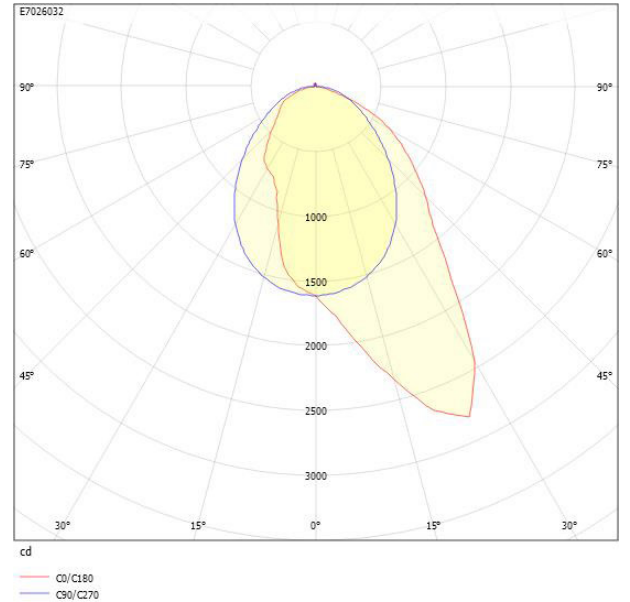

Ljusfördelningskurva