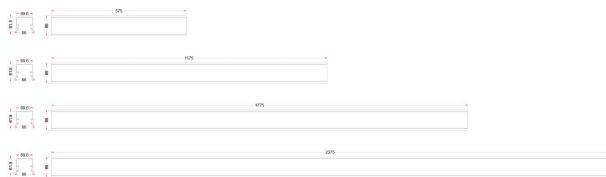

Måttritning