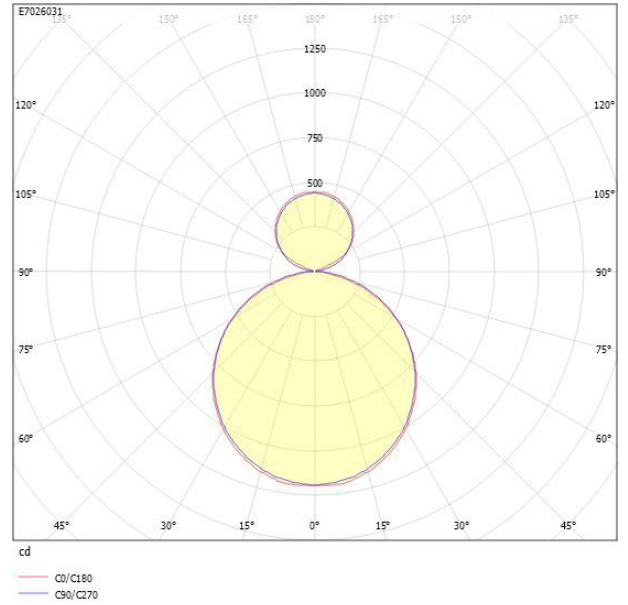

Ljusfördelningskurva

UGR-tabell

Beräkning av bländning enligt UGR											
p Tak	80	70	70	50	50	80	70	70	50	50	
p Vägg	60	50	30	50	30	60	50	30	50	30	
p Golv	30	20	20	20	20	30	20	20	20	20	
Rumsstorlek X	Y	Blickriktning tvärs till tvärsaxel					Blickriktning längs till tvärsaxel				
2H	2H	16.0	17.5	18.5	18.2	19.2	16.0	17.6	18.6	18.2	19.2
2H	3H	17.3	18.9	19.8	19.6	20.5	17.6	19.1	20.0	19.8	20.7
2H	4H	17.8	19.4	20.2	20.0	20.9	18.2	19.7	20.6	20.4	21.2
2H	6H	18.0	19.5	20.3	20.3	21.0	18.6	20.1	20.9	20.9	21.6
2H	8H	18.0	19.6	20.3	20.3	21.0	18.7	20.3	21.0	21.0	21.7
2H	12H	18.0	19.5	20.2	20.2	20.9	18.8	20.3	21.0	21.1	21.7
4H	2H	16.6	18.1	19.0	18.8	19.6	16.6	18.2	19.0	18.9	19.7
4H	3H	18.1	19.7	20.4	20.4	21.1	18.3	19.9	20.6	20.6	21.3
4H	4H	18.6	20.2	20.8	21.0	21.6	19.0	20.6	21.2	21.4	22.0
4H	6H	18.9	20.5	21.0	21.2	21.8	19.5	21.1	21.7	21.9	22.4
4H	8H	18.9	20.5	21.0	21.3	21.8	19.7	21.3	21.8	22.1	22.6
4H	12H	18.9	20.5	20.9	21.3	21.7	19.8	21.4	21.8	22.2	22.6
8H	4H	18.8	20.4	20.9	21.2	21.7	19.2	20.8	21.3	21.6	22.0
8H	6H	19.2	20.8	21.2	21.6	22.0	19.8	21.4	21.8	22.2	22.6
8H	8H	19.2	20.8	21.2	21.7	22.0	20.0	21.7	22.0	22.5	22.8
8H	12H	19.2	20.8	21.1	21.7	21.9	20.2	21.8	22.1	22.6	22.9
12H	4H	18.8	20.4	20.8	21.2	21.6	19.2	20.7	21.2	21.5	22.0
12H	6H	19.2	20.8	21.1	21.6	22.0	19.8	21.4	21.8	22.2	22.6
12H	8H	19.3	20.9	21.2	21.7	22.0	20.1	21.7	22.0	22.5	22.8
Variation av blickriktning för tvärsaxel S											
S = 1.0H		+0.1 / -0.1					+0.1 / -0.1				
S = 1.5H		+0.3 / -0.4					+0.2 / -0.4				
S = 2.0H		+0.5 / -0.8					+0.4 / -0.7				
Standardtabell		BK05					BK06				
Korrektionsfaktor		4.5					5.5				
Korrigerade bländindikatorer raterade till total ljusflöde