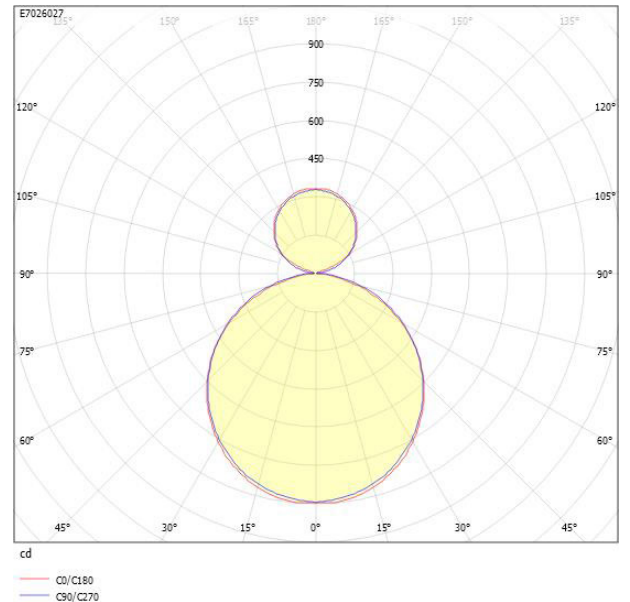

Ljusfördelningskurva

UGR-tabell

Beräkning av bländning enligt UGR												
ρ Tak	80	70	70	50	50	80	70	70	50	50		
ρ Vägg	60	50	30	50	30	60	50	30	50	30		
ρ Golv	30	20	20	20	20	30	20	20	20	20		
Rumsstorlek	X	Y	Blickriktning tvärs till tvärsaxel				Blickriktning längs till tvärsaxel					
2H	2H	16.0	17.5	18.5	18.2	19.2	16.0	17.6	18.6	18.2	19.2	
2H	3H	17.4	18.9	19.8	19.6	20.5	17.6	19.1	20.0	19.8	20.7	
2H	4H	17.8	19.4	20.2	20.0	20.9	18.2	19.7	20.6	20.4	21.3	
2H	6H	18.0	19.6	20.3	20.3	21.0	18.6	20.1	20.9	20.9	21.6	
2H	8H	18.0	19.6	20.3	20.3	21.0	18.7	20.3	21.0	21.0	21.7	
2H	12H	18.0	19.5	20.2	20.3	20.9	18.8	20.3	21.0	21.1	21.7	
4H	2H	16.6	18.1	19.0	18.8	19.6	16.6	18.2	19.0	18.9	19.7	
4H	3H	18.1	19.7	20.4	20.4	21.1	18.3	19.9	20.6	20.6	21.3	
4H	4H	18.6	20.2	20.8	21.0	21.6	19.0	20.6	21.2	21.4	22.0	
4H	6H	18.9	20.5	21.0	21.2	21.8	19.5	21.1	21.7	21.9	22.4	
4H	8H	18.9	20.5	21.0	21.3	21.8	19.7	21.3	21.8	22.1	22.6	
4H	12H	18.9	20.5	20.9	21.3	21.7	19.8	21.4	21.8	22.2	22.6	
8H	4H	18.8	20.4	20.9	21.2	21.7	19.2	20.8	21.3	21.6	22.0	
8H	6H	19.2	20.8	21.2	21.6	22.0	19.8	21.4	21.8	22.2	22.6	
8H	8H	19.2	20.8	21.2	21.7	22.0	20.1	21.7	22.0	22.5	22.8	
8H	12H	19.2	20.8	21.1	21.7	21.9	20.2	21.8	22.1	22.6	22.9	
12H	4H	18.8	20.4	20.8	21.2	21.6	19.2	20.8	21.2	21.6	22.0	
12H	6H	19.2	20.8	21.1	21.6	22.0	19.8	21.4	21.8	22.2	22.6	
12H	8H	19.3	20.9	21.2	21.7	22.0	20.1	21.7	22.0	22.5	22.8	
Variation av skärddisposition för tvärsaxel S												
S = 1,0H			+0.1 / -0.1						+0.1 / -0.1			
S = 1,5H			+0.3 / -0.4						+0.2 / -0.4			
S = 2,0H			+0.5 / -0.8						+0.4 / -0.7			
Standardtabell			BK05						BK06			
Korrektionsfaktor			4.5						5.5			
Korrigerade bländningsvärden relaterade till totalt ljusflöde												

Tillbehör/reservdelar

Artnr	Benämning	Typ av tillbehör	Tillbehör	Färg	Längd	Bredd
E7021273	FLOW S SPÄRRKOMBINYCKEL 8MM					
E7026099	FLOW S L-SK D OP LO SV 4K D					
E7026111	FLOW S T-SK D OP LO SV 4K D					
E7026123	FLOW S X-SK D OP LO SV 4K D