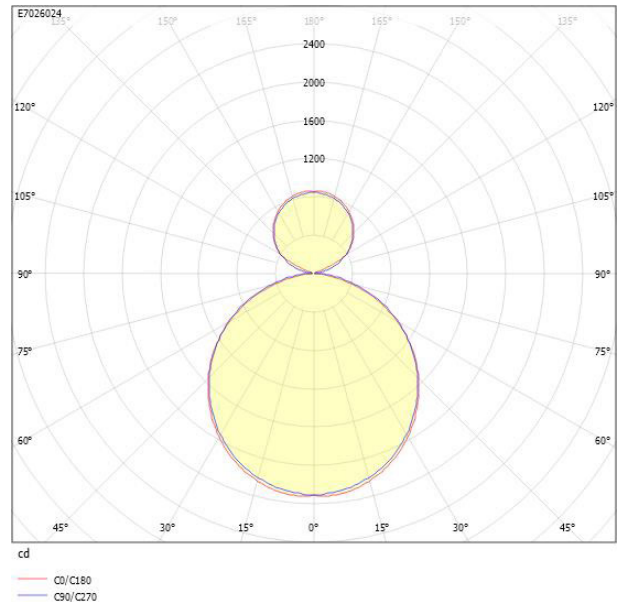

Ljusfördelningskurva

UGR-tabell

Beräkning av bländning enligt UGR													
ρ Tak	80	70	70	50	50	80	70	70	50	50			
ρ Vägg	60	50	30	50	30	60	50	30	50	30			
ρ Golv	30	20	20	20	20	30	20	20	20	20			
Rumsstorlek	X	Y	Blickriktning tvärs till tvärsaxel				Blickriktning längs till tvärsaxel						
2H	2H	18.3	19.8	20.8	20.5	21.5	18.3	19.9	20.9	20.5	21.5		
2H	3H	19.6	21.2	22.1	21.9	22.8	19.9	21.4	22.3	22.1	23.0		
2H	4H	20.1	21.6	22.5	22.3	23.2	20.5	22.0	22.9	22.7	23.5		
2H	6H	20.3	21.8	22.6	22.6	23.3	20.9	22.4	23.2	23.1	23.9		
2H	8H	20.3	21.8	22.6	22.6	23.3	21.0	22.6	23.3	23.3	24.0		
2H	12H	20.2	21.8	22.5	22.5	23.2	21.0	22.6	23.3	23.3	24.0		
4H	2H	18.9	20.4	21.2	21.1	21.9	18.9	20.5	21.3	21.2	22.0		
4H	3H	20.4	21.9	22.6	22.7	23.4	20.6	22.2	22.9	22.9	23.6		
4H	4H	20.9	22.5	23.1	23.2	23.9	21.3	22.9	23.5	23.6	24.3		
4H	6H	21.2	22.8	23.3	23.5	24.1	21.8	23.4	24.0	24.2	24.7		
4H	8H	21.2	22.8	23.3	23.6	24.1	22.0	23.6	24.1	24.4	24.9		
4H	12H	21.2	22.8	23.2	23.6	24.0	22.1	23.7	24.1	24.5	24.9		
8H	4H	21.1	22.7	23.2	23.5	24.0	21.5	23.1	23.6	23.9	24.3		
8H	6H	21.5	23.1	23.5	23.9	24.3	22.1	23.7	24.1	24.5	24.9		
8H	8H	21.5	23.1	23.5	24.0	24.3	22.3	23.9	24.3	24.8	25.1		
8H	12H	21.5	23.1	23.4	24.0	24.2	22.5	24.1	24.4	24.9	25.2		
12H	4H	21.1	22.7	23.1	23.5	23.9	21.4	23.0	23.5	23.8	24.3		
12H	6H	21.5	23.1	23.4	23.9	24.2	22.1	23.7	24.1	24.5	24.9		
12H	8H	21.5	23.2	23.5	24.0	24.3	22.4	24.0	24.3	24.8	25.1		
Variation av färdärrposition för tvärsaxel S													
S = 1,0H			+0.1 / -0.1						+0.1 / -0.1				
S = 1,5H			+0.2 / -0.4						+0.2 / -0.4				
S = 2,0H			+0.5 / -0.8						+0.4 / -0.7				
Standardtabell			BK05						BK06				
Korrektionsfaktor			6.8						7.7				
Korrigerade bländningsvärden relaterade till totalt ljusflöde													

Tillbehör/reservdelar

Artnr	Benämning	Typ av tillbehör	Tillbehör	Färg	Längd	Bredd
E7021269	FLOW S GAVEL VIT UTAN KABELIN	Ändstycke	Ja	Vit	2 mm	74 mm
E7021270	FLOW S GAVEL VIT MED KABELINF	Ändstycke	Ja	Vit	2 mm	74 mm
E7021272	FLOW S VÄGGFÄSTE VIT					
E7021273	FLOW S SPÄRRKOMBINYCKEL 8MM					
E7021296	FLOW S PENDELKIT VIT