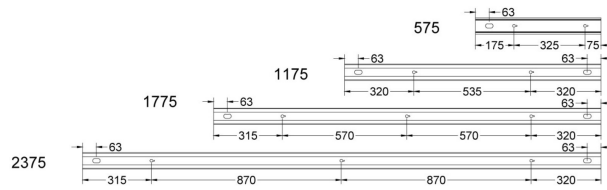

Måttritning