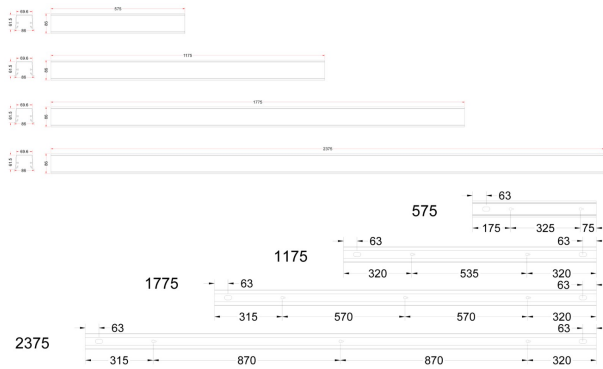

# FLOW S D/I LAM LO SV 4K 1775

E7026010

Flow system direkt (D/I) lamell är en stilren och kompakt armatur. Armaturen har en direkt/indirekt ljusfördelning (D/I). Ljusfördelning direkt/indirekt ljus 70%/30%. Stomme av aluminium, mikroprismatisk "snap-in" bländskydd med lameller för extra avbländning och utbytbar LED-insats som fästs med magneter. Enkel att montera. Monteras dikt tak, på vägg eller pendlas. Wireupphäng, väggarm, gavlar och anslutningsledning beställs separat. Flow system kan monteras i många olika kombinationer eller användas som singelarmatur. Insticksplint 5x2x1,5 mm<sup>2</sup> i vardera gavel, överkopplad. Armaturen är försedd med drivdon typ DALI/Switch&Dim för extern styrning, dimrar det direkta och indirekta ljuset gemensamt. Flow system går att kundanpassa i andra längder, ljusflöden, färgtemperaturer styrningar och färger. Kontakta oss <https://www.cardi.se/kontaktpersoner> för mer information. Vi hjälper er att ta fram ett förslag utifrån era önskemål och behov.

**Ljustekniska data**

Armaturljusflöde	2605 lm
Bibehållet ljusflöde vid genomsnittlig livslängd 100 000 tim (25 °C omgivning)	90 %
Bibehållet ljusflöde vid genomsnittlig livslängd 50 000 tim (25 °C omgivning)	100 %
Flimmervärde Pst LM	0.01
Färgbeständighet (McAdam ellipse)	SDCM3
Färgtemperatur	4000 K
Färgåtergivningningsindex (CRI)	80-89
Justering av ljusflöde	Steglöst reglerbar
Ljusfördelare/spridare	Diffusorlins/-optik/-panel
Ljusfördelning	Symmetrisk
Ljuskälla	LED utbytbar
Ljusuttag	Direkt/indirekt
Stroboskopeffektvärde SVM	0.01
<b>Elektriska data</b>	
Antal don MCB B16A	16
Antal don MCB C16A	27
Distortion (THD)	5
Driftdon	LED-drivdon konstantström
Drivdon ingår	Ja
Effektfaktor	0.98
Ljusutbyte	93 lm/W
Max. systemeffekt	28 W
Märkspänning från/till	220...240 V
Nominell ström	600 mA
Spänningstyp	AC
Utbytbar drivdon	Ja
<b>Dimensioner</b>	
Bredd	74 mm
Höjd/djup	82 mm

# Måttritning