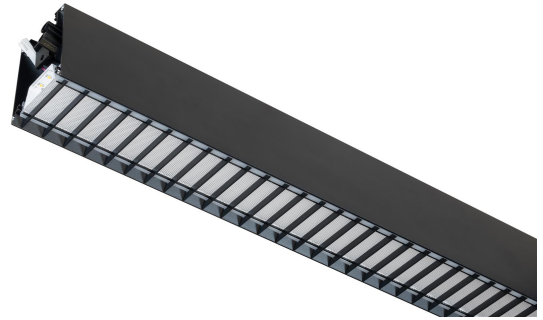

FLOW S D/I LAM LO SV 4K 1775

E7026010

Flow system direkt (D/I) lamell är en stilren och kompakt armatur. Armaturen har en direkt/indirekt ljusfördelning (D/I). Ljusfördelning direkt/indirekt ljus 70%/30%. Stomme av aluminium, mikroprismatisk "snap-in" bländskydd med lameller för extra avbländning och utbytbar LED-insats som fästs med magneter. Enkel att montera. Monteras dikt tak, på vägg eller pendlas. Wireupphäng, väggarm, gavlar och anslutningsledning beställs separat. Flow system kan monteras i många olika kombinationer eller användas som singelarmatur. Insticksplint 5x2x1,5 mm² i vardera gavel, överkopplad. Armaturen är försedd med drivdon typ DALI/Switch&Dim för extern styrning. Gemensam styrning av det direkta/indirekta ljuset. Flow system går att kundanpassa i andra längder, ljusflöden, färgtemperaturer styrningar och färger. Kontakta oss <https://www.cardi.se/kontaktpersoner> för mer information. Vi hjälper er att ta fram ett förslag utifrån era önskemål och behov.