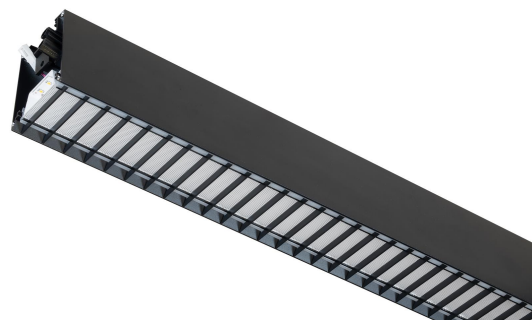

FLOW S D/I LAM LO SV 4K 1775

E7026010

Flow system direkt (D/I) lamell är en stilren och kompakt armatur. Armaturen har en direkt/indirekt ljusfördelning (D/I). Ljusfördelning direkt/indirekt ljus 70%/30%. Stomme av aluminium, mikroprismatisk "snap-in" bländskydd med lameller för extra avbländning och utbytbar LED-insats som fästs med magneter. Enkel att montera. Monteras dikt tak, på vägg eller pendlas. Wireupphäng, väggarm, gavlar och anslutningsledning beställs separat. Flow system kan monteras i många olika kombinationer eller användas som singelarmatur. Insticksplint 5x2x1,5 mm² i vardera gavel, överkopplad. Armaturen är försedd med drivdon typ DALI/Switch&Dim för extern styrning. Gemensam styrning av det direkta/indirekta ljuset. Flow system går att kundanpassa i andra längder, ljusflöden, färgtemperaturer styrningar och färger. Kontakta oss <https://www.cardi.se/kontaktpersoner> för mer information. Vi hjälper er att ta fram ett förslag utifrån era önskemål och behov.

Ljustekniska data

Armaturljusflöde	2605 lm
Flimmervärde Pst LM	0.01
Färgbeständighet (McAdam ellipse)	SDCM3
Färgtemperatur	4000 K
Färgåtergivningsindex (CRI)	80-89
Ljusfärg	Vit
Ljusfördelare/spridare	Diffusorlins/-optik/-panel
Ljusfördelning	Symmetrisk
Ljuskälla	LED utbytbar
Ljusuttag	Direkt/indirekt
Nominell livstid L90/B50 vid 25 °C	100000 h
Stroboskopeffektvärde SVM	0.01

Elektriska data

Antal don MCB B10A	11
Antal don MCB B16A	16
Antal don MCB C10A	19
Antal don MCB C16A	27
Distortion (THD)	5
Driftdon	LED-drivdon konstantström
Drivdon ingår	Ja
Effektfaktor	0.98
Max. systemeffekt	28 W
www.cardi.se	
Märkspänning från/till	220...240 V
Nominell ström	600 mA
Spänningstyp	AC