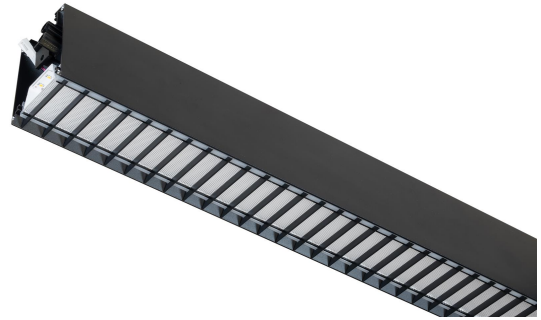

FLOW S D/I LAM LO SV 4K 1775

E7026010

Flow system direkt (D/I) lamell är en stilren och kompakt armatur. Armaturen har en direkt/indirekt ljusfördelning (D/I). Ljusfördelning direkt/indirekt ljus 70%/30%. Stomme av aluminium, mikroprismatisk "snap-in" bländskydd med lameller för extra avbländning och utbytbar LED-insats som fästs med magneter. Enkel att montera. Monteras dikt tak, på vägg eller pendlas. Wireupphäng, väggarm, gavlar och anslutningsledning beställs separat. Flow system kan monteras i många olika kombinationer eller användas som singelarmatur. Insticksplint 5x2x1,5 mm² i vardera gavel, överkopplad. Armaturen är försedd med drivdon typ DALI/Switch&Dim för extern styrning. Gemensam styrning av det direkta/indirekta ljuset. Flow system går att kundanpassa i andra längder, ljusflöden, färgtemperaturer styrningar och färger. Kontakta oss <https://www.cardi.se/kontaktpersoner> för mer information. Vi hjälper er att ta fram ett förslag utifrån era önskemål och behov.

Ljustekniska data

Armaturljusflöde	2605 lm
Bibehållet ljusflöde vid genomsnittlig livslängd 100 000 tim (25 °C omgivning)	90 %
Bibehållet ljusflöde vid genomsnittlig livslängd 50 000 tim (25 °C omgivning)	100 %
Flimmervärde Pst LM	0.01
Färgbeständighet (McAdam ellipse)	SDCM3
Färgtemperatur	4000 K
Färgåtergivningningsindex (CRI)	80-89
Justering av ljusflöde	Steglöst reglerbar
Ljusfördelare/spridare	Diffusorlins/-optik/-panel
Ljusfördelning	Symmetrisk
Ljuskälla	LED utbytbar
Ljusuttag	Direkt/indirekt
Stroboskopeffektvärde SVM	0.01
Elektriska data	
Antal don MCB B16A	16
Antal don MCB C16A	27
Distortion (THD)	5
Driftdon	LED-drivdon konstantström
Drivdon ingår	Ja
Effektfaktor	0.98
Ljusutbyte	93 lm/W
Max. systemeffekt	28 W
Märkspänning från/till	220...240 V
Nominell ström	600 mA
Spänningstyp	AC
Utbytbar drivdon	Ja
Dimensioner	
Bredd	74 mm
Höjd/djup	82 mm