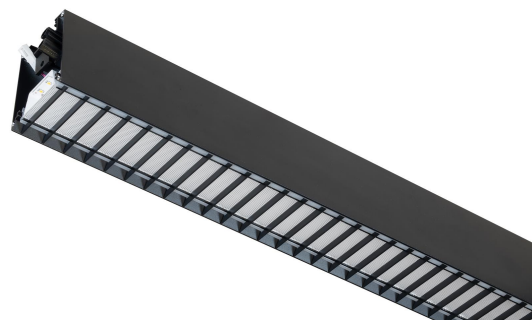

# FLOW S D/I LAM LO SV 3K 1775

E7026007

Flow system direkt (D/I) lamell är en stilren och kompakt armatur. Armaturen har en direkt/indirekt ljusfördelning (D/I). Ljusfördelning direkt/indirekt ljus 70%/30%. Stomme av aluminium, mikroprismatisk "snap-in" bländskydd med lameller för extra avbländning och utbytbar LED-insats som fästs med magneter. Enkel att montera. Monteras dikt tak, på vägg eller pendlas. Wireupphäng, väggarm, gavlar och anslutningsledning beställs separat. Flow system kan monteras i många olika kombinationer eller användas som singelarmatur. Insticksplint 5x2x1,5 mm<sup>2</sup> i vardera gavel, överkopplad. Armaturen är försedd med drivdon typ DALI/Switch&Dim för extern styrning. Gemensam styrning av det direkta/indirekta ljuset. Flow system går att kundanpassa i andra längder, ljusflöden, färgtemperaturer styrningar och färger. Kontakta oss <https://www.cardi.se/kontaktpersoner> för mer information. Vi hjälper er att ta fram ett förslag utifrån era önskemål och behov.

## Ljustekniska data

Armaturljusflöde	2580 lm
Flimmervärde Pst LM	0.01
Färgbeständighet (McAdam ellipse)	SDCM3
Färgtemperatur	3000 K
Färgåtergivningsindex (CRI)	80-89
Ljusfärg	Vit
Ljusfördelare/spridare	Diffusorlins/-optik/-panel
Ljusfördelning	Symmetrisk
Ljuskälla	LED utbytbar
Ljusuttag	Direkt/indirekt
Nominell livstid L90/B50 vid 25 °C	100000 h
Stroboskopeffektvärde SVM	0.01

## Elektriska data

Antal don MCB B10A	11
Antal don MCB B16A	16
Antal don MCB C10A	19
Antal don MCB C16A	27
Distortion (THD)	5
Driftdon	LED-drivdon konstantström
Drivdon ingår	Ja
Effektfaktor	0.98
Max. systemeffekt	28 W
www.cardi.se	
Märkspänning från/till	220...240 V
Nominell ström	600 mA
Spänningstyp	AC