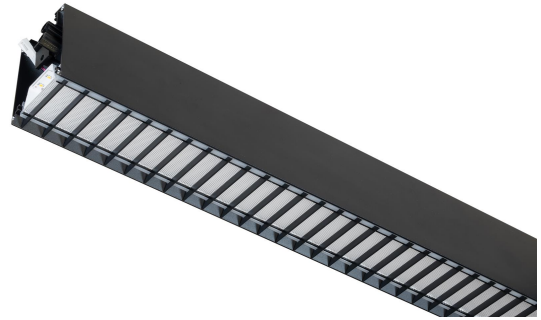

# FLOW S D/I LAM LO SV 3K 1175

E7026006

Flow system direkt (D/I) lamell är en stilren och kompakt armatur. Armaturen har en direkt/indirekt ljusfördelning (D/I). Ljusfördelning direkt/indirekt ljus 70%/30%. Stomme av aluminium, mikroprismatisk "snap-in" bländskydd med lameller för extra avbländning och utbytbar LED-insats som fästs med magneter. Enkel att montera. Monteras dikt tak, på vägg eller pendlas. Wireupphäng, väggarm, gavlar och anslutningsledning beställs separat. Flow system kan monteras i många olika kombinationer eller användas som singelarmatur. Insticksplint 5x2x1,5 mm<sup>2</sup> i vardera gavel, överkopplad. Armaturen är försedd med drivdon typ DALI/Switch&Dim för extern styrning, dimrar det direkta och indirekta ljuset gemensamt. Flow system går att kundanpassa i andra längder, ljusflöden, färgtemperaturer styrningar och färger. Kontakta oss <https://www.cardi.se/kontaktpersoner> för mer information. Vi hjälper er att ta fram ett förslag utifrån era önskemål och behov.

**Ljustekniska data**

Armaturljusflöde	1710 lm
Bibehållet ljusflöde vid genomsnittlig livslängd 100 000 tim (25 °C omgivning)	90 %
Bibehållet ljusflöde vid genomsnittlig livslängd 50 000 tim (25 °C omgivning)	100 %
Flimmervärde Pst LM	0.01
Färgbeständighet (McAdam ellipse)	SDCM3
Färgtemperatur	3000 K
Färgåtergivningningsindex (CRI)	80-89
Justering av ljusflöde	Steglöst reglerbar
Ljusfördelare/spridare	Diffusorlins/-optik/-panel
Ljusfördelning	Symmetrisk
Ljuskälla	LED utbytbar
Ljusuttag	Direkt/indirekt
Stroboskopeffektvärde SVM	0.01
<b>Elektriska data</b>	
Antal don MCB B16A	16
Antal don MCB C16A	27
Distortion (THD)	5
Driftdon	LED-drivdon konstantström
Drivdon ingår	Ja
Effektfaktor	0.98
Ljusutbyte	90 lm/W
Max. systemeffekt	19 W
Märkspänning från/till	220...240 V
Nominell ström	400 mA
Spänningstyp	AC
Utbytbar drivdon	Ja
<b>Dimensioner</b>	
Bredd	74 mm
Höjd/djup	82 mm