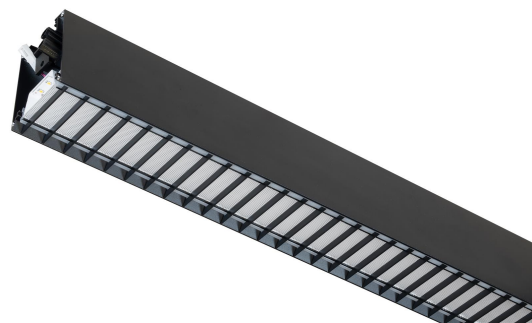

FLOW S D/I LAM HO SV 4K 1775

E7025998

Flow system direkt (D/I) lamell är en stilren och kompakt armatur. Armaturen har en direkt/indirekt ljusfördelning (D/I). Ljusfördelning direkt/indirekt ljus 70%/30%. Stomme av aluminium, mikroprismatisk "snap-in" bländskydd med lameller för extra avbländning och utbytbar LED-insats som fästs med magneter. Enkel att montera. Monteras dikt tak, på vägg eller pendlas. Wireupphäng, väggarm, gavlar och anslutningsledning beställs separat. Flow system kan monteras i många olika kombinationer eller användas som singelarmatur. Insticksplint 5x2x1,5 mm² i vardera gavel, överkopplad. Armaturen är försedd med drivdon typ DALI/Switch&Dim för extern styrning. Gemensam styrning av det direkta/indirekta ljuset. Flow system går att kundanpassa i andra längder, ljusflöden, färgtemperaturer styrningar och färger. Kontakta oss <https://www.cardi.se/kontaktpersoner> för mer information. Vi hjälper er att ta fram ett förslag utifrån era önskemål och behov.

Ljustekniska data

Armaturljusflöde	5185 lm
Flimmervärde Pst LM	0.03
Färgbeständighet (McAdam ellipse)	SDCM3
Färgtemperatur	4000 K
Färgåtergivningsindex (CRI)	80-89
Ljusfärg	Vit
Ljusfördelare/spridare	Diffusorlins/-optik/-panel
Ljusfördelning	Symmetrisk
Ljuskälla	LED utbytbar
Ljusuttag	Direkt/indirekt
Nominell livstid L90/B50 vid 25 °C	100000 h
Stroboskopeffektvärde SVM	0.01

Dimensioner (forts)

Höjd/djup	82 mm
Längd	1775 mm
Brandskydd "D"	Nej
Dimteknik	AM
Kapslingsklass (IP)	IP20
Skyddsklass	I
Slagtålighet (IK)	IK08
Styrning	DALI/Switch&Dim
Utbytbar drivdon	Ja
Anslutningstyp	Stickklämma
Antal poler	5
Hus ytskydd	Med pulverlack
Kapslingsfärg	Svart
Ledararea.	1.5 mm ²
Lämplig för pendelupphängning	Ja
Lämplig för rampmontage	Ja
Lämplig för väggmontering	Ja
Material kapsling	Aluminium
Material kupa	Plast, prismatisk
Med ljuskälla	Ja
RAL-nummer	9017
Typ av kabeldragning	Genomgående ledning inkluderad
Vikt	4.7 kg