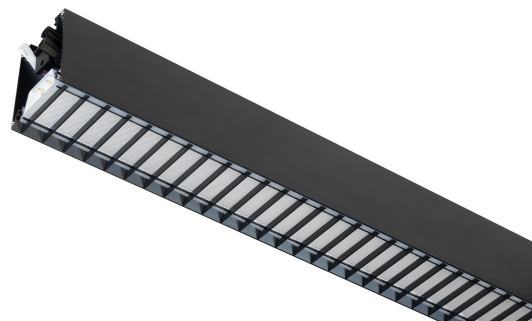

# FLOW S D/I LAM HO SV 4K 1775

E7025998

Flow system direkt (D/I) lamell är en stilren och kompakt armatur. Armaturen har en direkt/indirekt ljusfördelning (D/I). Ljusfördelning direkt/indirekt ljus 70%/30%. Stomme av aluminium, mikroprismatisk "snap-in" bländskydd med lameller för extra avbländning och utbytbar LED-insats som fästs med magneter. Enkel att montera. Monteras dikt tak, på vägg eller pendlas. Wireupphäng, väggarm, gavlar och anslutningsledning beställs separat. Flow system kan monteras i många olika kombinationer eller användas som singelarmatur. Insticksplint 5x2x1,5 mm<sup>2</sup> i vardera gavel, överkopplad. Armaturen är försedd med drivdon typ DALI/Switch&Dim för extern styrning, dimrar det direkta och indirekta ljuset gemensamt. Flow system går att kundanpassa i andra längder, ljusflöden, färgtemperaturer styrningar och färger. Kontakta oss <https://www.cardi.se/kontaktpersoner> för mer information. Vi hjälper er att ta fram ett förslag utifrån era önskemål och behov.

**Ljustekniska data**

Armaturljusflöde	5185 lm
Bibehållet ljusflöde vid genomsnittlig livslängd 100 000 tim (25 °C omgivning)	90 %
Bibehållet ljusflöde vid genomsnittlig livslängd 50 000 tim (25 °C omgivning)	100 %
Flimmervärde Pst LM	0.03
Färgbeständighet (McAdam ellipse)	SDCM3
Färgtemperatur	4000 K
Färgåtergivningningsindex (CRI)	80-89
Justering av ljusflöde	Steglöst reglerbar
Ljusfördelare/spridare	Diffusorlins/-optik/-panel
Ljusfördelning	Symmetrisk
Ljuskälla	LED utbytbar
Ljusuttag	Direkt/indirekt
Stroboskopeffektvärde SVM	0.01
<b>Elektriska data</b>	
Antal don MCB B16A	19
Antal don MCB C16A	32
Distortion (THD)	8
Driftdon	LED-drivdon konstantström
Drivdon ingår	Ja
Effektfaktor	0.95
Ljusutbyte	94 lm/W
Max. systemeffekt	55 W
Märkspänning från/till	220...240 V
Nominell ström	1200 mA
Spänningstyp	AC
Utbytbar drivdon	Ja
<b>Dimensioner</b>	
Bredd	74 mm
Höjd/djup	82 mm