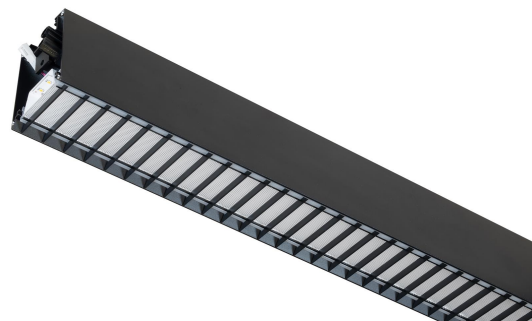

FLOW S D/I LAM HO SV 4K 1775

E7025998

Flow system direkt (D/I) lamell är en stilren och kompakt armatur. Armaturen har en direkt/indirekt ljusfördelning (D/I). Ljusfördelning direkt/indirekt ljus 70%/30%. Stomme av aluminium, mikroprismatisk "snap-in" bländskydd med lameller för extra avbländning och utbytbar LED-insats som fästs med magneter. Enkel att montera. Monteras dikt tak, på vägg eller pendlas. Wireupphäng, väggarm, gavlar och anslutningsledning beställs separat. Flow system kan monteras i många olika kombinationer eller användas som singelarmatur. Insticksplint 5x2x1,5 mm² i vardera gavel, överkopplad. Armaturen är försedd med drivdon typ DALI/Switch&Dim för extern styrning. Gemensam styrning av det direkta/indirekta ljuset. Flow system går att kundanpassa i andra längder, ljusflöden, färgtemperaturer styrningar och färger. Kontakta oss <https://www.cardi.se/kontaktpersoner> för mer information. Vi hjälper er att ta fram ett förslag utifrån era önskemål och behov.

Ljustekniska data

Armaturljusflöde	5185 lm
Bibehållet ljusflöde vid genomsnittlig livslängd 100 000 tim (25 °C omgivning)	90 %
Bibehållet ljusflöde vid genomsnittlig livslängd 50 000 tim (25 °C omgivning)	100 %
Flimmervärde Pst LM	0.03
Färgbeständighet (McAdam ellipse)	SDCM3
Färgtemperatur	4000 K
Färgåtergivningningsindex (CRI)	80-89
Justering av ljusflöde	Steglöst reglerbar
Ljusfördelare/spridare	Diffusorlins/-optik/-panel
Ljusfördelning	Symmetrisk
Ljuskälla	LED utbytbar
Ljusuttag	Direkt/indirekt
Stroboskopeffektvärde SVM	0.01
Elektriska data	
Antal don MCB B16A	19
Antal don MCB C16A	32
Distortion (THD)	8
Driftdon	LED-drivdon konstantström
Drivdon ingår	Ja
Effektfaktor	0.95
Ljusutbyte	94 lm/W
Max. systemeffekt	55 W
Märkspänning från/till	220...240 V
Nominell ström	1200 mA
Spänningstyp	AC
Utbytbar drivdon	Ja
Dimensioner	
Bredd	74 mm
Höjd/djup	82 mm