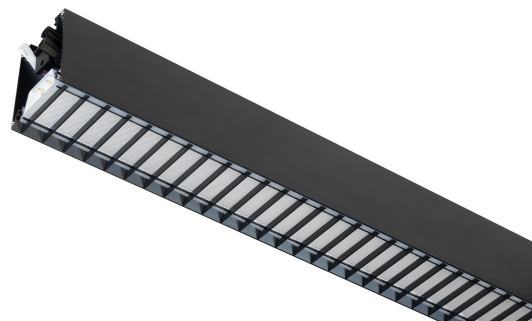

# FLOW S D/I LAM HO SV 4K 1175

E7025997

Flow system direkt (D/I) lamell är en stilren och kompakt armatur. Armaturen har en direkt/indirekt ljusfördelning (D/I). Ljusfördelning direkt/indirekt ljus 70%/30%. Stomme av aluminium, mikroprismatisk "snap-in" bländskydd med lameller för extra avbländning och utbytbar LED-insats som fästs med magneter. Enkel att montera. Monteras dikt tak, på vägg eller pendlas. Wireupphäng, väggarm, gavlar och anslutningsledning beställs separat. Flow system kan monteras i många olika kombinationer eller användas som singelarmatur. Insticksplint 5x2x1,5 mm<sup>2</sup> i vardera gavel, överkopplad. Armaturen är försedd med drivdon typ DALI/Switch&Dim för extern styrning, dimrar det direkta och indirekta ljuset gemensamt. Flow system går att kundanpassa i andra längder, ljusflöden, färgtemperaturer styrningar och färger. Kontakta oss <https://www.cardi.se/kontaktpersoner> för mer information. Vi hjälper er att ta fram ett förslag utifrån era önskemål och behov.

**Ljustekniska data**

Armaturljusflöde	3430 lm
Bibehållet ljusflöde vid genomsnittlig livslängd 100 000 tim (25 °C omgivning)	90 %
Bibehållet ljusflöde vid genomsnittlig livslängd 50 000 tim (25 °C omgivning)	100 %
Flimmervärde Pst LM	0.01
Färgbeständighet (McAdam ellipse)	SDCM3
Färgtemperatur	4000 K
Färgåtergivningningsindex (CRI)	80-89
Justering av ljusflöde	Steglöst reglerbar
Ljusfördelare/spridare	Diffusorlins/-optik/-panel
Ljusfördelning	Symmetrisk
Ljuskälla	LED utbytbar
Ljusuttag	Direkt/indirekt
Stroboskopeffektvärde SVM	0.01
<b>Elektriska data</b>	
Antal don MCB B16A	16
Antal don MCB C16A	27
Distortion (THD)	5
Driftdon	LED-drivdon konstantström
Drivdon ingår	Ja
Effektfaktor	0.98
Ljusutbyte	93 lm/W
Max. systemeffekt	37 W
Märkspänning från/till	220...240 V
Nominell ström	800 mA
Spänningstyp	AC
Utbytbar drivdon	Ja
<b>Dimensioner</b>	
Bredd	74 mm
Höjd/djup	82 mm