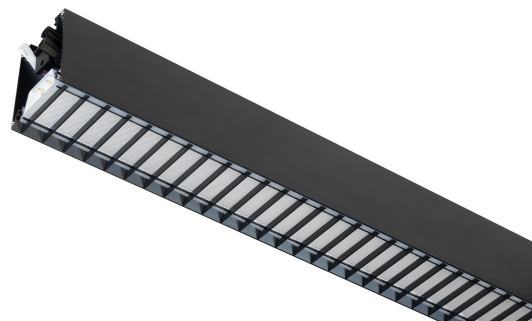

FLOW S D/I LAM HO SV 4K 1175

E7025997

Flow system direkt (D/I) lamell är en stilren och kompakt armatur. Armaturen har en direkt/indirekt ljusfördelning (D/I). Ljusfördelning direkt/indirekt ljus 70%/30%. Stomme av aluminium, mikroprismatisk "snap-in" bländskydd med lameller för extra avbländning och utbytbar LED-insats som fästs med magneter. Enkel att montera. Monteras dikt tak, på vägg eller pendlas. Wireupphäng, väggarm, gavlar och anslutningsledning beställs separat. Flow system kan monteras i många olika kombinationer eller användas som singelarmatur. Insticksplint 5x2x1,5 mm² i vardera gavel, överkopplad. Armaturen är försedd med drivdon typ DALI/Switch&Dim för extern styrning. Gemensam styrning av det direkta/indirekta ljuset. Flow system går att kundanpassa i andra längder, ljusflöden, färgtemperaturer styrningar och färger. Kontakta oss <https://www.cardi.se/kontaktpersoner> för mer information. Vi hjälper er att ta fram ett förslag utifrån era önskemål och behov.

Ljustekniska data

Armaturljusflöde	3430 lm
Bibehållet ljusflöde vid genomsnittlig livslängd 100 000 tim (25 °C omgivning)	90 %
Bibehållet ljusflöde vid genomsnittlig livslängd 50 000 tim (25 °C omgivning)	100 %
Flimmervärde Pst LM	0.01
Färgbeständighet (McAdam ellipse)	SDCM3
Färgtemperatur	4000 K
Färgåtergivningningsindex (CRI)	80-89
Justering av ljusflöde	Steglöst reglerbar
Ljusfördelare/spridare	Diffusorlins/-optik/-panel
Ljusfördelning	Symmetrisk
Ljuskälla	LED utbytbar
Ljusuttag	Direkt/indirekt
Stroboskopeffektvärde SVM	0.01
Elektriska data	
Antal don MCB B16A	16
Antal don MCB C16A	27
Distortion (THD)	5
Driftdon	LED-drivdon konstantström
Drivdon ingår	Ja
Effektfaktor	0.98
Ljusutbyte	93 lm/W
Max. systemeffekt	37 W
Märkspänning från/till	220...240 V
Nominell ström	800 mA
Spänningstyp	AC
Utbytbar drivdon	Ja
Dimensioner	
Bredd	74 mm
Höjd/djup	82 mm