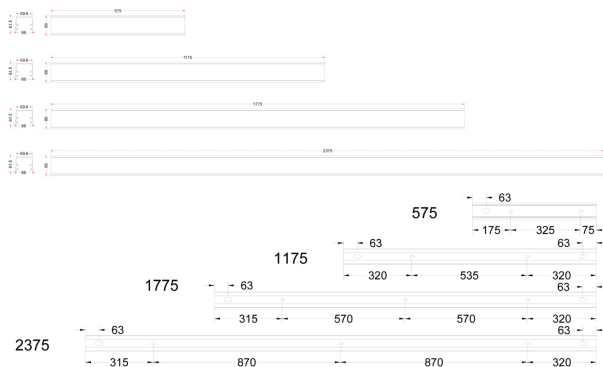

# FLOW S D/I LAM HO SV 4K 1175

E7025997

Flow system direkt (D/I) lamell är en stilren och kompakt armatur. Armaturen har en direkt/indirekt ljusfördelning (D/I). Ljusfördelning direkt/indirekt ljus 70%/30%. Stomme av aluminium, mikroprismatisk "snap-in" bländskydd med lameller för extra avbländning och utbytbar LED-insats som fästs med magneter. Enkel att montera. Monteras dikt tak, på vägg eller pendlas. Wireupphäng, väggarm, gavlar och anslutningsledning beställs separat. Flow system kan monteras i många olika kombinationer eller användas som singelarmatur. Insticksplint 5x2x1,5 mm<sup>2</sup> i vardera gavel, överkopplad. Armaturen är försedd med drivdon typ DALI/Switch&Dim för extern styrning, dimrar det direkta och indirekta ljuset gemensamt. Flow system går att kundanpassa i andra längder, ljusflöden, färgtemperaturer styrningar och färger. Kontakta oss <https://www.cardi.se/kontaktpersoner> för mer information. Vi hjälper er att ta fram ett förslag utifrån era önskemål och behov.

**Ljustekniska data**

Armaturljusflöde	3430 lm
Bibehållet ljusflöde vid genomsnittlig livslängd 100 000 tim (25 °C omgivning)	90 %
Bibehållet ljusflöde vid genomsnittlig livslängd 50 000 tim (25 °C omgivning)	100 %
Flimmervärde Pst LM	0.01
Färgbeständighet (McAdam ellipse)	SDCM3
Färgtemperatur	4000 K
Färgåtergivningningsindex (CRI)	80-89
Justering av ljusflöde	Steglöst reglerbar
Ljusfördelare/spridare	Diffusorlins/-optik/-panel
Ljusfördelning	Symmetrisk
Ljuskälla	LED utbytbar
Ljusuttag	Direkt/indirekt
Stroboskopeffektvärde SVM	0.01
<b>Elektriska data</b>	
Antal don MCB B16A	16
Antal don MCB C16A	27
Distortion (THD)	5
Driftdon	LED-drivdon konstantström
Drivdon ingår	Ja
Effektfaktor	0.98
Ljusutbyte	93 lm/W
Max. systemeffekt	37 W
Märkspänning från/till	220...240 V
Nominell ström	800 mA
Spänningstyp	AC
Utbytbar drivdon	Ja
<b>Dimensioner</b>	
Bredd	74 mm
Höjd/djup	82 mm

# Måttritning