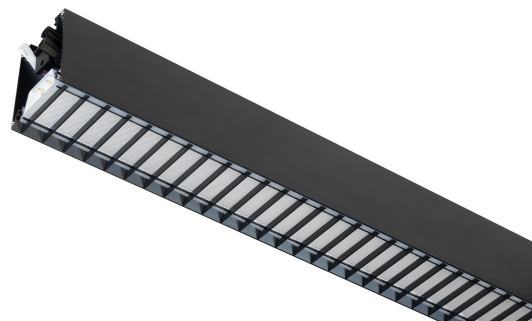

FLOW S D/I LAM HO SV 3K 1775

E7025995

Flow system direkt (D/I) lamell är en stilren och kompakt armatur. Armaturen har en direkt/indirekt ljusfördelning (D/I). Ljusfördelning direkt/indirekt ljus 70%/30%. Stomme av aluminium, mikroprismatisk "snap-in" bländskydd med lameller för extra avbländning och utbytbar LED-insats som fästs med magneter. Enkel att montera. Monteras på vägg eller pendlas, wireupphäng och väggfäste beställs separat. Flow system kan monteras i många olika kombinationer eller användas som singelarmatur. Anslutningsledning beställs separat. Insticksplint 5x2x1,5 mm² i vardera gavel, överkopplad. Armaturen är försedd med drivdon typ DALI/Switch&Dim för extern styrning. Flow system går att kundanpassa i andra längder, ljusflöden, färgtemperaturer styrningar och färger. Kontakta oss <https://www.cardi.se/kontaktpersoner> för mer information. Vi hjälper er att ta fram ett förslag utifrån era önskemål och behov.

Ljustekniska data

Armaturljusflöde	5085 lm
Bibehållet ljusflöde vid genomsnittlig livslängd 100 000 tim (25 °C omgivning)	90 %
Bibehållet ljusflöde vid genomsnittlig livslängd 50 000 tim (25 °C omgivning)	100 %
Flimmervärde Pst LM	0.03
Färgbeständighet (McAdam ellipse)	SDCM3
Färgtemperatur	3000 K
Färgåtergivningindex (CRI)	80-89
Justering av ljusflöde	Steglöst reglerbar
Ljusfördelare/spridare	Diffusorlins/-optik/-panel
Ljusfördelning	Symmetrisk
Ljuskälla	LED utbytbar
Ljusuttag	Direkt/indirekt
Stroboskopeffektvärde SVM	0.01
Elektriska data	
Antal don MCB B16A	19
Antal don MCB C16A	32
Distortion (THD)	8
Driftdon	LED-drivdon konstantström
Drivdon ingår	Ja
Effektfaktor	0.95
Ljusutbyte	92 lm/W
Max. systemeffekt	55 W
Märkspänning från/till	220...240 V
Nominell ström	1200 mA
Spänningstyp	AC
Utbytbar drivdon	Ja
Dimensioner	
Bredd	74 mm
Höjd/djup	82 mm