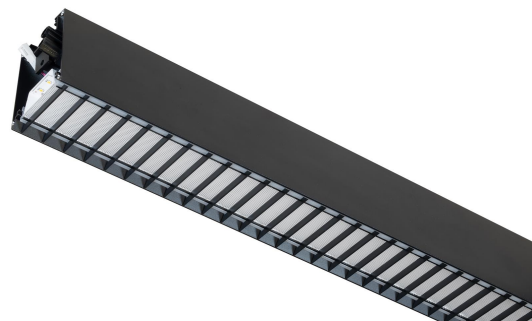

FLOW S D/I LAM HO SV 3K 1775

E7025995

Flow system direkt (D/I) lamell är en stilren och kompakt armatur. Armaturen har en direkt/indirekt ljusfördelning (D/I). Ljusfördelning direkt/indirekt ljus 70%/30%. Stomme av aluminium, mikroprismatisk "snap-in" bländskydd med lameller för extra avbländning och utbytbar LED-insats som fästs med magneter. Enkel att montera. Monteras på vägg eller pendlas, wireupphäng och väggfäste beställs separat. Flow system kan monteras i många olika kombinationer eller användas som singelarmatur. Anslutningsledning beställs separat. Insticksplint 5x2x1,5 mm² i vardera gavel, överkopplad. Armaturen är försedd med drivdon typ DALI/Switch&Dim för extern styrning. Flow system går att kundanpassa i andra längder, ljusflöden, färgtemperaturer styrningar och färger. Kontakta oss <https://www.cardi.se/kontaktpersoner> för mer information. Vi hjälper er att ta fram ett förslag utifrån era önskemål och behov.

Ljustekniska data

Armaturljusflöde	5085 lm
Bibehållet ljusflöde vid genomsnittlig livslängd 100 000 tim (25 °C omgivning)	90 %
Bibehållet ljusflöde vid genomsnittlig livslängd 50 000 tim (25 °C omgivning)	100 %
Flimmervärde Pst LM	0.03
Färgbeständighet (McAdam ellipse)	SDCM3
Färgtemperatur	3000 K
Färgåtergivningningsindex (CRI)	80-89
Justering av ljusflöde	Steglöst reglerbar
Ljusfördelare/spridare	Diffusorlins/-optik/-panel
Ljusfördelning	Symmetrisk
Ljuskälla	LED utbytbar
Ljusuttag	Direkt/indirekt
Stroboskopeffektvärde SVM	0.01
Elektriska data	
Antal don MCB B16A	19
Antal don MCB C16A	32
Distortion (THD)	8
Driftdon	LED-drivdon konstantström
Drivdon ingår	Ja
Effektfaktor	0.95
Ljusutbyte	92 lm/W
Max. systemeffekt	55 W
Märkspänning från/till	220...240 V
Nominell ström	1200 mA
Spänningstyp	AC
Utbytbar drivdon	Ja
Dimensioner	
Bredd	74 mm
Höjd/djup	82 mm