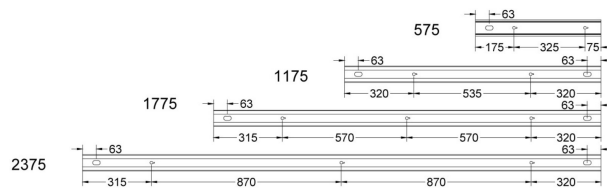

Måttritning