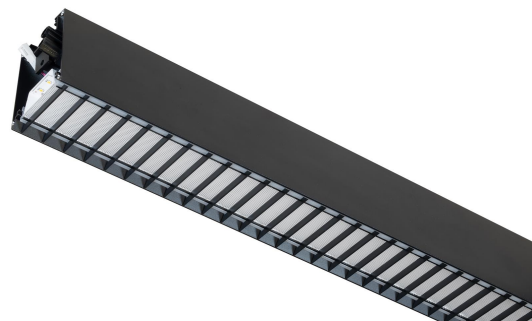

FLOW S D/I LAM HO SV 3K 1175

E7025994

Flow system direkt (D/I) lamell är en stilren och kompakt armatur. Armaturen har en direkt/indirekt ljusfördelning (D/I). Ljusfördelning direkt/indirekt ljus 70%/30%. Stomme av aluminium, mikroprismatisk "snap-in" bländskydd med lameller för extra avbländning och utbytbar LED-insats som fästs med magneter. Enkel att montera. Monteras på vägg eller pendlas, wireupphäng och väggfäste beställs separat. Flow system kan monteras i många olika kombinationer eller användas som singelarmatur. Anslutningsledning beställs separat. Insticksplint 5x2x1,5 mm² i vardera gavel, överkopplad. Armaturen är försedd med drivdon typ DALI/Switch&Dim för extern styrning. Flow system går att kundanpassa i andra längder, ljusflöden, färgtemperaturer styrningar och färger. Kontakta oss <https://www.cardi.se/kontaktpersoner> för mer information. Vi hjälper er att ta fram ett förslag utifrån era önskemål och behov.

Ljustekniska data

Armaturljusflöde	3365 lm
Bibehållet ljusflöde vid genomsnittlig livslängd 100 000 tim (25 °C omgivning)	90 %
Bibehållet ljusflöde vid genomsnittlig livslängd 50 000 tim (25 °C omgivning)	100 %
Flimmervärde Pst LM	0.01
Färgbeständighet (McAdam ellipse)	SDCM3
Färgtemperatur	3000 K
Färgåtergivningningsindex (CRI)	80-89
Justering av ljusflöde	Steglöst reglerbar
Ljusfördelare/spridare	Diffusorlins/-optik/-panel
Ljusfördelning	Symmetrisk
Ljuskälla	LED utbytbar
Ljusuttag	Direkt/indirekt
Stroboskopeffektvärde SVM	0.01
Elektriska data	
Antal don MCB B16A	16
Antal don MCB C16A	27
Distortion (THD)	5
Driftdon	LED-drivdon konstantström
Drivdon ingår	Ja
Effektfaktor	0.98
Ljusutbyte	91 lm/W
Max. systemeffekt	37 W
Märkspänning från/till	220...240 V
Nominell ström	800 mA
Spänningstyp	AC
Utbytbar drivdon	Ja
Dimensioner	
Bredd	74 mm
Höjd/djup	82 mm