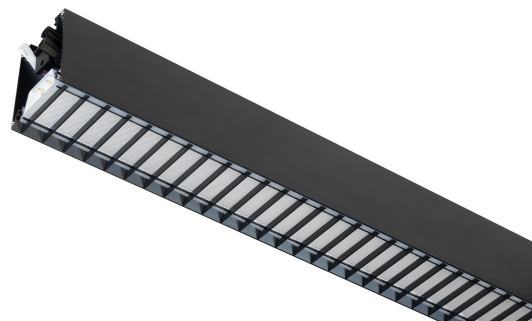

# FLOW S D/I LAMELL HO SV 4K 2375

E7025977

Flow system direkt (D/I) lamell är en stilren och kompakt armatur. Armaturen har en direkt/indirekt ljusfördelning (D/I). Ljusfördelning direkt/indirekt ljus 70%/30%. Stomme av aluminium, mikroprismatisk "snap-in" bländskydd med lameller för extra avbländning och utbytbar LED-insats som fästs med magneter. Enkel att montera. Monteras dikt tak, på vägg eller pendlas. Wireupphäng, väggarm, gavlar och anslutningsledning beställs separat. Flow system kan monteras i många olika kombinationer eller användas som singelarmatur. Insticksplint 5x2x1,5 mm<sup>2</sup> i vardera gavel, överkopplad. Armaturen är försedd med drivdon typ DALI/Switch&Dim för extern styrning. Flow system går att kundanpassa i andra längder, ljusflöden, färgtemperaturer styrningar och färger. Kontakta oss <https://www.cardi.se/kontaktpersoner> för mer information. Vi hjälper er att ta fram ett förslag utifrån era önskemål och behov.

**Ljustekniska data**

Armaturljusflöde	6940 lm
Bibehållet ljusflöde vid genomsnittlig livslängd 100 000 tim (25 °C omgivning)	90 %
Bibehållet ljusflöde vid genomsnittlig livslängd 50 000 tim (25 °C omgivning)	100 %
Flimmervärde Pst LM	0.02
Färgbeständighet (McAdam ellipse)	SDCM3
Färgtemperatur	4000 K
Färgåtergivningningsindex (CRI)	80-89
Justering av ljusflöde	Steglöst reglerbar
Ljusfördelare/spridare	Diffusorlins/-optik/-panel
Ljusfördelning	Symmetrisk
Ljuskälla	LED utbytbar
Ljusuttag	Direkt/indirekt
Stroboskopeffektvärde SVM	0.01
<b>Elektriska data</b>	
Antal don MCB B16A	9
Antal don MCB C16A	15
Distortion (THD)	5
Driftdon	LED-drivdon konstantström
Drivdon ingår	Ja
Effektfaktor	0.98
Ljusutbyte	94 lm/W
Max. systemeffekt	74 W
Märkspänning från/till	220...240 V
Nominell ström	1600 mA
Spänningstyp	AC
Utbytbar drivdon	Ja
<b>Dimensioner</b>	
Bredd	74 mm
Höjd/djup	82 mm