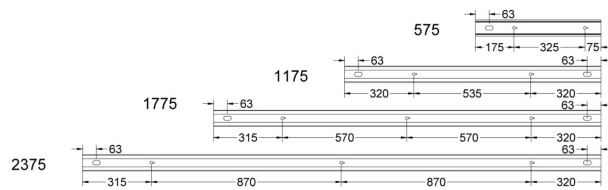

Måttritning