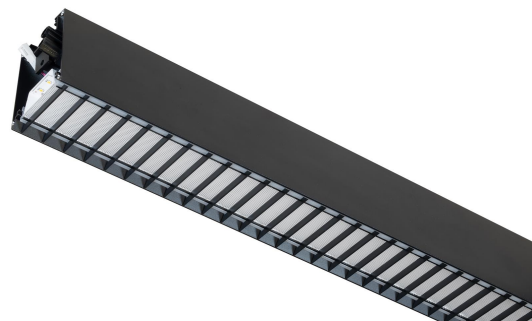

FLOW S D/I LAM LO SV 4K 2375 D

E7025965

Flow system direkt (D/I) lamell är en stilren och kompakt armatur. Armaturen har en direkt/indirekt ljusfördelning (D/I). Ljusfördelning direkt/indirekt ljus 70%/30%. Stomme av aluminium, mikroprismatisk "snap-in" bländskydd med lameller för extra avbländning och utbytbar LED-insats som fästs med magneter. Enkel att montera. Monteras dikt tak, på vägg eller pendlas. Wireupphäng, väggarm, gavlar och anslutningsledning beställs separat. Flow system kan monteras i många olika kombinationer eller användas som singelarmatur. Insticksplint 5x2x1,5 mm² i vardera gavel, överkopplad. Armaturen är försedd med drivdon typ DALI/Switch&Dim för extern styrning. Flow system går att kundanpassa i andra längder, ljusflöden, färgtemperaturer styrningar och färger. Kontakta oss <https://www.cardi.se/kontaktpersoner> för mer information. Vi hjälper er att ta fram ett förslag utifrån era önskemål och behov.

Ljustekniska data

Armaturljusflöde	3490 lm
Bibehållet ljusflöde vid genomsnittlig livslängd 100 000 tim (25 °C omgivning)	90 %
Bibehållet ljusflöde vid genomsnittlig livslängd 50 000 tim (25 °C omgivning)	100 %
Flimmervärde Pst LM	0.01
Färgbeständighet (McAdam ellipse)	SDCM3
Färgtemperatur	4000 K
Färgåtergivningindex (CRI)	80-89
Justering av ljusflöde	Steglöst reglerbar
Ljusedelare/spridare	Diffusorlins/-optik/-panel
Ljusedelning	Symmetrisk
Ljuskälla	LED utbytbar
Ljusuttag	Direkt/indirekt
Stroboskopeffektvärde SVM	0.01
Elektriska data	
Antal don MCB B16A	16
Antal don MCB C16A	27
Distortion (THD)	5
Driftdon	LED-drivdon konstantström
Drivdon ingår	Ja
Effektfaktor	0.98
Ljusutbyte	94 lm/W
Max. systemeffekt	37 W
Märkspänning från/till	220...240 V
Nominell ström	800 mA
Spänningstyp	AC
Utbytbar drivdon	Ja
Dimensioner	
Bredd	74 mm
Höjd/djup	82 mm