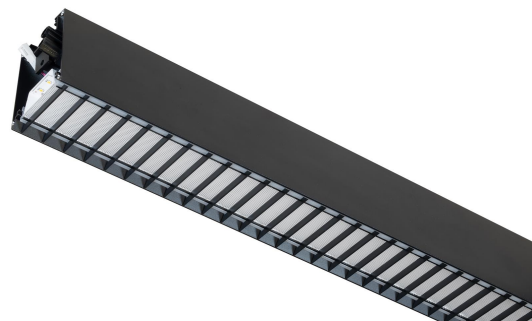

FLOW S D/I LAM LO SV 4K 2375 D

E7025965

Flow system direkt (D/I) lamell är en stilren och kompakt armatur. Armaturen har en direkt/indirekt ljusfördelning (D/I). Ljusfördelning direkt/indirekt ljus 70%/30%. Stomme av aluminium, mikroprismatisk "snap-in" bländskydd med lameller för extra avbländning och utbytbar LED-insats som fästs med magneter. Enkel att montera. Monteras dikt tak, på vägg eller pendlas. Wireupphäng, väggarm, gavlar och anslutningsledning beställs separat. Flow system kan monteras i många olika kombinationer eller användas som singelarmatur. Insticksplint 5x2x1,5 mm² i vardera gavel, överkopplad. Armaturen är försedd med drivdon typ DALI/Switch&Dim för extern styrning. Flow system går att kundanpassa i andra längder, ljusflöden, färgtemperaturer styrningar och färger. Kontakta oss <https://www.cardi.se/kontaktpersoner> för mer information. Vi hjälper er att ta fram ett förslag utifrån era önskemål och behov.

Ljustekniska data

Armaturljusflöde	3490 lm
Bibehållet ljusflöde vid genomsnittlig livslängd 100 000 tim (25 °C omgivning)	90 %
Bibehållet ljusflöde vid genomsnittlig livslängd 50 000 tim (25 °C omgivning)	100 %
Flimmervärde Pst LM	0.01
Färgbeständighet (McAdam ellipse)	SDCM3
Färgtemperatur	4000 K
Färgåtergivningningsindex (CRI)	80-89
Justering av ljusflöde	Steglöst reglerbar
Ljusfördelare/spridare	Diffusorlins/-optik/-panel
Ljusfördelning	Symmetrisk
Ljuskälla	LED utbytbar
Ljusuttag	Direkt/indirekt
Stroboskopeffektvärde SVM	0.01
Elektriska data	
Antal don MCB B16A	16
Antal don MCB C16A	27
Distortion (THD)	5
Driftdon	LED-drivdon konstantström
Drivdon ingår	Ja
Effektfaktor	0.98
Ljusutbyte	94 lm/W
Max. systemeffekt	37 W
Märkspänning från/till	220...240 V
Nominell ström	800 mA
Spänningstyp	AC
Utbytbar drivdon	Ja
Dimensioner	
Bredd	74 mm
Höjd/djup	82 mm