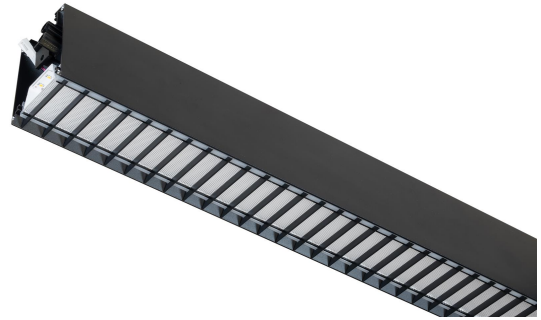

FLOW S D/I LAM LO SV 3K 2375 D

E7025962

Flow system direkt (D/I) lamell är en stilren och kompakt armatur. Armaturen har en direkt/indirekt ljusfördelning (D/I). Ljusfördelning direkt/indirekt ljus 70%/30%. Stomme av aluminium, mikroprismatisk "snap-in" bländskydd med lameller för extra avbländning och utbytbar LED-insats som fästs med magneter. Enkel att montera. Monteras dikt tak, på vägg eller pendlas. Wireupphäng, väggarm, gavlar och anslutningsledning beställs separat. Flow system kan monteras i många olika kombinationer eller användas som singelarmatur. Insticksplint 5x2x1,5 mm² i vardera gavel, överkopplad. Armaturen är försedd med drivdon typ DALI/Switch&Dim för extern styrning. Gemensam styrning av det direkta/indirekta ljuset. Flow system går att kundanpassa i andra längder, ljusflöden, färgtemperaturer styrningar och färger. Kontakta oss <https://www.cardi.se/kontaktpersoner> för mer information. Vi hjälper er att ta fram ett förslag utifrån era önskemål och behov.

Ljustekniska data

Armaturljusflöde	3450 lm
Bibehållet ljusflöde vid genomsnittlig livslängd 100 000 tim (25 °C omgivning)	90 %
Bibehållet ljusflöde vid genomsnittlig livslängd 50 000 tim (25 °C omgivning)	100 %
Flimmervärde Pst LM	0.01
Färgbeständighet (McAdam ellipse)	SDCM3
Färgtemperatur	3000 K
Färgåtergivningningsindex (CRI)	80-89
Justering av ljusflöde	Steglöst reglerbar
Ljusedelare/spridare	Diffusorlins/-optik/-panel
Ljusedelning	Symmetrisk
Ljuskälla	LED utbytbar
Ljusuttag	Direkt/indirekt
Stroboskopeffektvärde SVM	0.01
Elektriska data	
Antal don MCB B16A	16
Antal don MCB C16A	27
Distortion (THD)	5
Driftdon	LED-drivdon konstantström
Drivdon ingår	Ja
Effektfaktor	0.98
Ljusutbyte	93 lm/W
Max. systemeffekt	37 W
Märkspänning från/till	220...240 V
Nominell ström	800 mA
Spänningstyp	AC
Utbytbar drivdon	Ja
Dimensioner	
Bredd	74 mm
Höjd/djup	82 mm