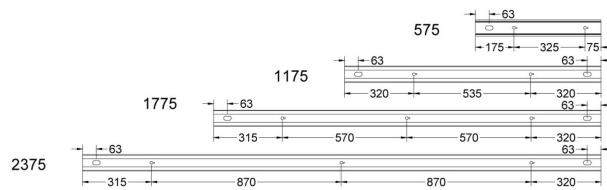

Ljustekniska data

Armaturljusflöde	2845 lm
Bibehållet ljusflöde vid genomsnittlig livslängd 100 000 tim (25 °C omgivning)	90 %
Bibehållet ljusflöde vid genomsnittlig livslängd 50 000 tim (25 °C omgivning)	100 %
Flimmervärde Pst LM	0.01
Färgbeständighet (McAdam ellipse)	SDCM3
Färgtemperatur	4000 K
Färgåtergivningningsindex (CRI)	80-89
Justering av ljusflöde	Steglöst reglerbar
Ljusfördelare/spridare	Diffusorlins/-optik/-panel
Ljusfördelning	Symmetrisk
Ljuskälla	LED utbytbar
Ljusuttag	Direkt
Spridningsvinkel	Extremt bredstrålande >80°
Stroboskopeffektvärde SVM	0.01

Elektriska data

Antal don MCB B10A	11
Antal don MCB B16A	16
Antal don MCB C10A	19
Antal don MCB C16A	27
Distortion (THD)	5
Driftdon	LED-drivdon konstantström
Drivdon ingår	Ja
Effektfaktor	0.98
Ljusutbyte	129 lm/W
Max. systemeffekt	22 W
Märkspänning från/till	220...240 V
Nominell ström	450 mA
Spänningstyp	AC
Utbytbar drivdon	Ja

Dimensioner

Bredd	74 mm
Höjd/djup	82 mm

Dimensioner (forts)

Längd	1775 mm
Bakkantsdimring	Nej
Bluetoothstyrd	Nej
Brandskydd "D"	Nej
Dimmer med tryckknapp	Ja
Dimmerfunktion saknas	Nej
Dimning DALI-2	Ja
Framkantsdimring	Nej
Integrerad dimning	Nej
Kapslingsklass (IP)	IP20
Skyddsklass	I
Slagtålighet (IK)	IK08
Anslutningstyp	Stickklämma
Antal poler	5
Kapslingsfärg	Vit
Ledararea.	1.5 mm²
Lämplig för pendelupphängning	Ja
Lämplig för rampmontage	Ja
Lämplig för takmontering	Ja
Lämplig för väggmontering	Ja
Lämplig för ytmontage	Ja
Material kapsling	Aluminium
Material kupa	Plast, opal
Med ljuskälla	Ja
Med rörelsesensor	Nej
RAL-nummer	9003
Typ av kabeldragning	Genomgående ledning inkluderad
Vikt	4.5 kg
Ytskydd hus/kapsling/stomme	Med pulverlack

Måttritning