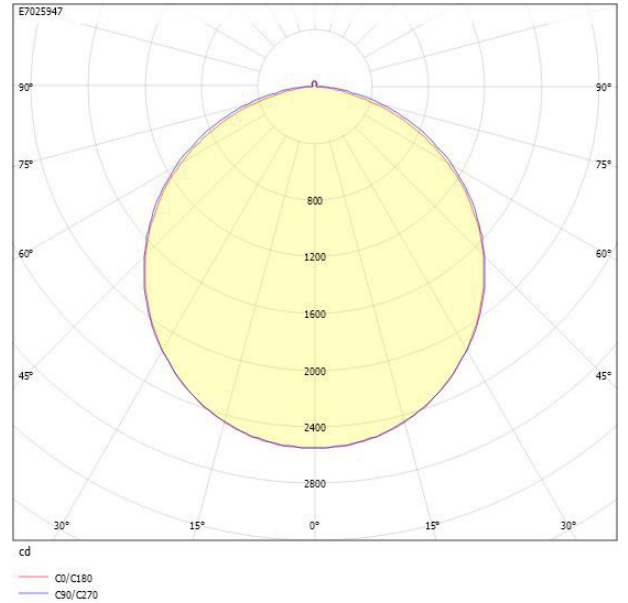

Måttritning

Ljusfördelningskurva

UGR-tabell

Beräkning av bländning enligt UGR											
p Tak	80	70	70	50	50	80	70	70	50	50	
p Vägg	60	50	30	50	30	60	50	30	50	30	
p Golv	30	20	20	20	20	30	20	20	20	20	
Rumsstorlek X	Y	Blickriktning tvärs till tvärsavel					Blickriktning längs till tvärsavel				
2H	2H	19.9	21.6	22.9	22.0	23.2	20.1	21.8	23.1	22.1	23.3
2H	3H	21.3	23.0	24.2	23.4	24.5	21.6	23.4	24.5	23.7	24.8
2H	4H	21.8	23.5	24.6	23.9	24.9	22.3	24.0	25.1	24.3	25.4
2H	6H	21.9	23.7	24.7	24.1	25.0	22.7	24.4	25.4	24.8	25.8
2H	8H	21.9	23.7	24.7	24.1	25.0	22.8	24.5	25.5	24.9	25.9
2H	12H	21.9	23.7	24.6	24.1	25.0	22.8	24.6	25.5	25.0	25.9
4H	2H	20.6	22.3	23.4	22.7	23.8	20.7	22.5	23.6	22.8	23.9
4H	3H	22.1	23.9	24.8	24.3	25.2	22.4	24.2	25.1	24.6	25.5
4H	4H	22.7	24.5	25.3	24.9	25.7	23.2	25.0	25.8	25.4	26.2
4H	6H	22.9	24.7	25.5	25.2	25.9	23.7	25.5	26.2	25.9	26.6
4H	8H	22.9	24.8	25.4	25.2	25.9	23.8	25.7	26.3	26.1	26.8
4H	12H	22.9	24.8	25.4	25.2	25.8	23.9	25.8	26.4	26.2	26.8
8H	4H	22.9	24.7	25.4	25.2	25.8	23.4	25.2	25.9	25.6	26.3
8H	6H	23.2	25.1	25.6	25.6	26.1	24.0	25.8	26.4	26.3	26.8
8H	8H	23.3	25.2	25.6	25.7	26.1	24.2	26.1	26.5	26.6	27.0
8H	12H	23.3	25.2	25.6	25.7	26.1	24.3	26.2	26.6	26.7	27.1
12H	4H	22.9	24.8	25.4	25.2	25.8	23.3	25.2	25.8	25.7	26.2
12H	6H	23.2	25.1	25.6	25.6	26.1	24.0	25.9	26.3	26.4	26.8
12H	8H	23.3	25.2	25.6	25.7	26.1	24.2	26.1	26.5	26.6	27.0