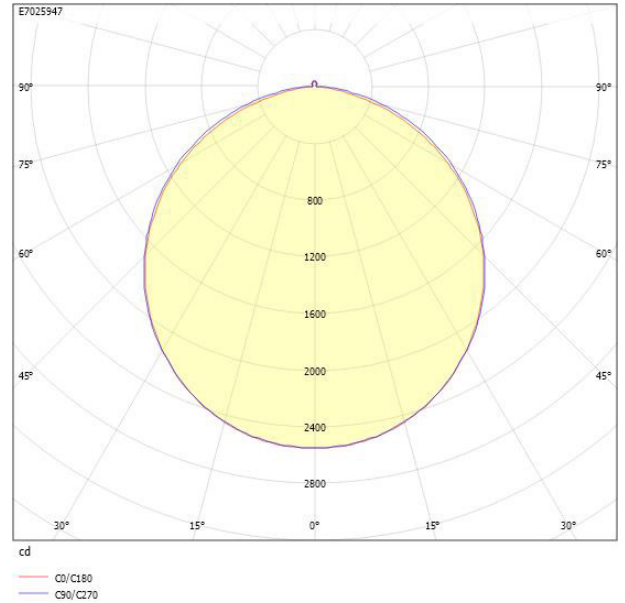

Måttritning

Ljusfördelningskurva

UGR-tabell

Beräkning av bländning enligt UGR											
p Tak	80	70	70	50	50	80	70	70	50	50	
p Vgg	60	50	30	50	30	60	50	30	50	30	
p Golv	30	20	20	20	20	30	20	20	20	20	
Rumsstorlek X	Y	Blickriktning tvärs till tvärsaxel					Blickriktning längs till tvärsaxel				
2H	2H	19.9	21.6	22.9	22.0	23.2	20.1	21.8	23.1	22.1	23.3
2H	3H	21.3	23.0	24.2	23.4	24.5	21.6	23.4	24.5	23.7	24.8
2H	4H	21.8	23.5	24.6	23.9	24.9	22.3	24.0	25.1	24.3	25.4
2H	6H	21.9	23.7	24.7	24.1	25.0	22.7	24.4	25.4	24.8	25.8
2H	8H	21.9	23.7	24.7	24.1	25.0	22.8	24.5	25.5	24.9	25.9
2H	12H	21.9	23.7	24.6	24.1	25.0	22.8	24.6	25.5	25.0	25.9
4H	2H	20.6	22.3	23.4	22.7	23.8	20.7	22.5	23.6	22.8	23.9
4H	3H	22.1	23.9	24.8	24.3	25.2	22.4	24.2	25.1	24.6	25.5
4H	4H	22.7	24.5	25.3	24.9	25.7	23.2	25.0	25.8	25.4	26.2
4H	6H	22.9	24.7	25.5	25.2	25.9	23.7	25.5	26.2	25.9	26.6
4H	8H	22.9	24.8	25.4	25.2	25.9	23.8	25.7	26.3	26.1	26.8
4H	12H	22.9	24.8	25.4	25.2	25.8	23.9	25.8	26.4	26.2	26.8
8H	4H	22.9	24.7	25.4	25.2	25.8	23.4	25.2	25.9	25.6	26.3
8H	6H	23.2	25.1	25.6	25.6	26.1	24.0	25.8	26.4	26.3	26.8
8H	8H	23.3	25.2	25.6	25.7	26.1	24.2	26.1	26.5	26.6	27.0
8H	12H	23.3	25.2	25.6	25.7	26.1	24.3	26.2	26.6	26.7	27.1
12H	4H	22.9	24.8	25.4	25.2	25.8	23.3	25.2	25.8	25.7	26.2
12H	6H	23.2	25.1	25.6	25.6	26.1	24.0	25.9	26.3	26.4	26.8
12H	8H	23.3	25.2	25.6	25.7	26.1	24.2	26.1	26.5	26.6	27.0