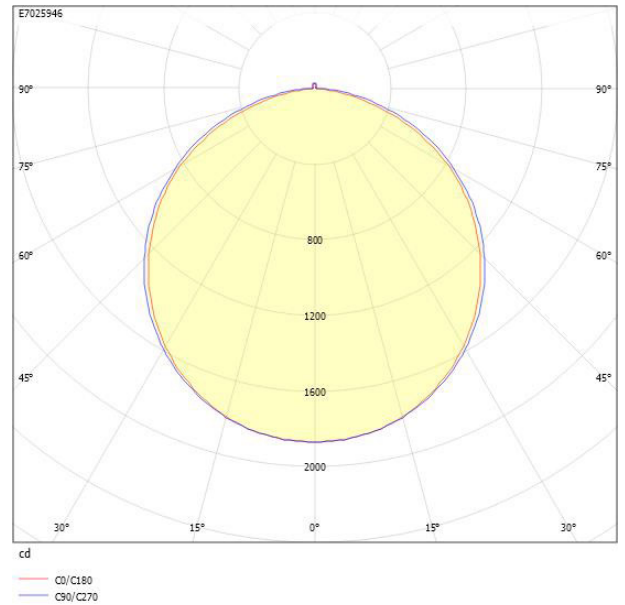

Ljusfördelningskurva

UGR-tabell

Beräkning av bländning enligt UGR											
p Tak	80	70	70	50	50	80	70	70	50	50	
p Vågg	60	50	30	50	30	60	50	30	50	30	
p Golv	30	20	20	20	20	30	20	20	20	20	
Rumsstorlek X	Y	Blickriktning tvärs till tvärsaxel					Blickriktning längs till tvärsaxel				
2H	2H	20.0	21.6	23.0	22.0	23.2	20.2	21.9	23.2	22.2	23.4
2H	3H	21.4	23.1	24.3	23.4	24.6	21.8	23.5	24.7	23.8	25.0
2H	4H	21.8	23.6	24.7	23.9	25.0	22.4	24.1	25.2	24.5	25.5
2H	6H	22.1	23.8	24.8	24.2	25.2	22.8	24.6	25.6	24.9	25.9
2H	8H	22.1	23.8	24.8	24.2	25.2	22.9	24.7	25.7	25.1	26.0
2H	12H	22.0	23.8	24.8	24.2	25.1	23.0	24.7	25.7	25.1	26.0
4H	2H	20.6	22.4	23.5	22.7	23.8	20.8	22.5	23.7	22.9	24.0
4H	3H	22.2	24.0	24.9	24.4	25.3	22.6	24.4	25.3	24.8	25.7
4H	4H	22.8	24.6	25.4	25.0	25.8	23.3	25.1	26.0	25.5	26.3
4H	6H	23.1	24.9	25.6	25.4	26.0	23.9	25.7	26.4	26.1	26.8
4H	8H	23.1	25.0	25.6	25.4	26.1	24.0	25.9	26.5	26.3	27.0
4H	12H	23.1	25.0	25.6	25.4	26.0	24.1	26.0	26.6	26.4	27.0
8H	4H	23.1	24.9	25.6	25.4	26.0	23.5	25.4	26.1	25.8	26.5
8H	6H	23.4	25.3	25.9	25.8	26.3	24.2	26.1	26.6	26.5	27.1
8H	8H	23.5	25.4	25.9	25.9	26.3	24.4	26.3	26.8	26.8	27.3
8H	12H	23.5	25.4	25.8	25.9	26.3	24.6	26.5	26.9	27.0	27.4
12H	4H	23.1	24.9	25.5	25.4	26.0	23.5	25.4	26.0	25.8	26.4
12H	6H	23.5	25.4	25.8	25.9	26.3	24.2	26.1	26.6	26.6	27.0
12H	8H	23.6	25.5	25.9	26.0	26.4	24.5	26.4	26.8	26.9	27.3
Variation av blickriktning för tvärsaxel S											
S = 1.0H		+0.1 / -0.1					+0.1 / -0.1				
S = 1.5H		+0.3 / -0.4					+0.2 / -0.3				
S = 2.0H		+0.5 / -0.8					+0.4 / -0.7				
Standardtabell		BK05					BK06				
Korrektionsfaktor		8.1					9.2				
Korrigerade bländindikatorer relaterade till total ljusflöde