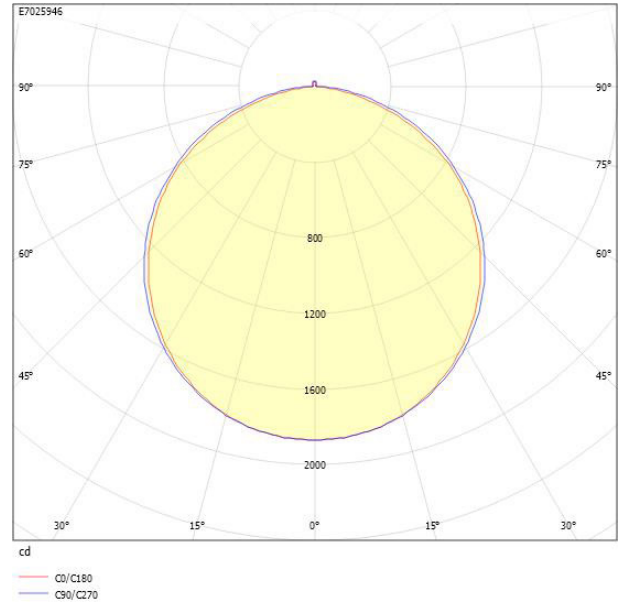

Ljusfördelningskurva

UGR-tabell

Beräkning av bländning enligt UGR											
p Tak	80	70	70	50	50	80	70	70	50	50	
p Vägg	60	50	30	50	30	60	50	30	50	30	
p Golv	30	20	20	20	20	30	20	20	20	20	
Rumsstorlek X	Y	Blickriktning tvärs till tvärsaxel					Blickriktning längs till tvärsaxel				
2H	2H	20.0	21.6	23.0	22.0	23.2	20.2	21.9	23.2	22.2	23.4
2H	3H	21.4	23.1	24.3	23.4	24.6	21.8	23.5	24.7	23.8	25.0
2H	4H	21.8	23.6	24.7	23.9	25.0	22.4	24.1	25.2	24.5	25.5
2H	6H	22.1	23.8	24.8	24.2	25.2	22.8	24.6	25.6	24.9	25.9
2H	8H	22.1	23.8	24.8	24.2	25.2	22.9	24.7	25.7	25.1	26.0
2H	12H	22.0	23.8	24.8	24.2	25.1	23.0	24.7	25.7	25.1	26.0
4H	2H	20.6	22.4	23.5	22.7	23.8	20.8	22.5	23.7	22.9	24.0
4H	3H	22.2	24.0	24.9	24.4	25.3	22.6	24.4	25.3	24.8	25.7
4H	4H	22.8	24.6	25.4	25.0	25.8	23.3	25.1	26.0	25.5	26.3
4H	6H	23.1	24.9	25.6	25.4	26.0	23.9	25.7	26.4	26.1	26.8
4H	8H	23.1	25.0	25.6	25.4	26.1	24.0	25.9	26.5	26.3	27.0
4H	12H	23.1	25.0	25.6	25.4	26.0	24.1	26.0	26.6	26.4	27.0
8H	4H	23.1	24.9	25.6	25.4	26.0	23.5	25.4	26.1	25.8	26.5
8H	6H	23.4	25.3	25.9	25.8	26.3	24.2	26.1	26.6	26.5	27.1
8H	8H	23.5	25.4	25.9	25.9	26.3	24.4	26.3	26.8	26.8	27.3
8H	12H	23.5	25.4	25.8	25.9	26.3	24.6	26.5	26.9	27.0	27.4
12H	4H	23.1	24.9	25.5	25.4	26.0	23.5	25.4	26.0	25.8	26.4
12H	6H	23.5	25.4	25.8	25.9	26.3	24.2	26.1	26.6	26.6	27.0
12H	8H	23.6	25.5	25.9	26.0	26.4	24.5	26.4	26.8	26.9	27.3
Variation av blickriktning för tvärsaxel S											
S = 1.0H		+0.1 / -0.1					+0.1 / -0.1				
S = 1.5H		+0.3 / -0.4					+0.2 / -0.3				
S = 2.0H		+0.5 / -0.8					+0.4 / -0.7				
Standardtabell		BK05					BK06				
Korrektionsfaktor		8.1					9.2				
Korrigerade bländindikatorer raterade till total ljusflöde