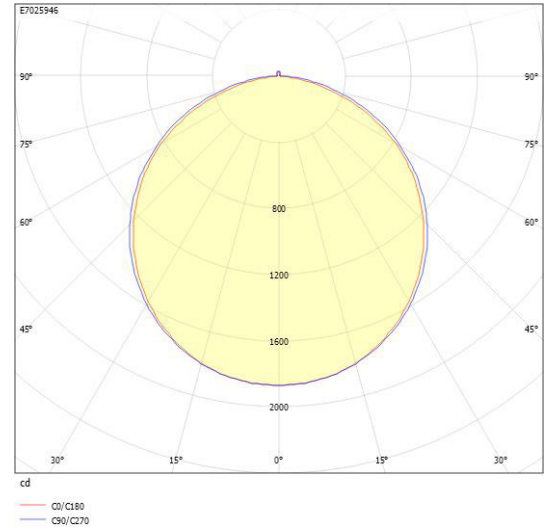

Ljusfördelningskurva

UGR-tabell

Beräkning av bländning enligt UGR

	60	70	70	50	50	80	70	70	50	50	
ρ Tak											
ρ Vägg	60	50	30	50	30	60	50	30	50	30	
ρ Golv	30	20	20	20	20	30	20	20	20	20	
Rumsstorlek X	Y	Blickriktning tvärs till tvärsavel					Blickriktning längs till tvärsavel				
2H	2H	20,0	21,6	23,0	22,0	23,2	20,2	21,9	23,2	22,2	23,4
2H	3H	21,4	23,1	24,3	23,4	24,6	21,8	23,5	24,7	23,8	25,0
2H	4H	21,8	23,6	24,7	23,9	25,0	22,4	24,1	25,2	24,5	25,5
2H	6H	22,1	23,8	24,8	24,2	25,2	22,8	24,6	25,6	24,9	25,9
2H	8H	22,1	23,8	24,8	24,2	25,2	22,9	24,7	25,7	25,1	26,0
2H	12H	22,0	23,8	24,8	24,2	25,1	23,0	24,7	25,7	25,1	26,0
4H	2H	20,6	22,4	23,5	22,7	23,8	20,8	22,5	23,7	22,9	24,0
4H	3H	22,2	24,0	24,9	24,4	25,3	22,6	24,4	25,3	24,8	25,7
4H	4H	22,8	24,6	25,4	25,0	25,8	23,3	25,1	26,0	25,5	26,3
4H	6H	23,1	24,9	25,6	25,4	26,0	23,9	25,7	26,4	26,1	26,8
4H	8H	23,1	25,0	25,6	25,4	26,1	24,0	25,9	26,5	26,3	27,0
4H	12H	23,1	25,0	25,6	25,4	26,0	24,1	26,0	26,6	26,4	27,0
8H	4H	23,1	24,9	25,6	25,4	26,0	23,5	25,4	26,1	25,9	26,5
8H	6H	23,4	25,3	25,9	25,8	26,3	24,2	26,1	26,6	26,5	27,1
8H	8H	23,5	25,4	25,9	25,9	26,3	24,4	26,3	26,8	26,8	27,3
8H	12H	23,5	25,4	25,8	25,9	26,3	24,6	26,5	26,9	27,0	27,4
12H	4H	23,1	24,9	25,5	25,4	26,0	23,5	25,4	26,0	25,8	26,4
12H	6H	23,5	25,4	25,8	25,9	26,3	24,2	26,1	26,6	26,6	27,0
12H	8H	23,6	25,5	25,9	26,0	26,4	24,5	26,4	26,8	26,9	27,3
Variation av blickdärvidden för tvärsavel S											
S = 1,0H		+0,1 / -0,1					+0,1 / -0,1				
S = 1,5H		+0,3 / -0,4					+0,3 / -0,3				
S = 2,0H		+0,5 / -0,6					+0,4 / -0,7				
Standarttabell		BK05					BK05				
Korrektionsfaktor		8,1					9,2				
Korrigerade blickdärvidningar: refererade till värt ljusflöde