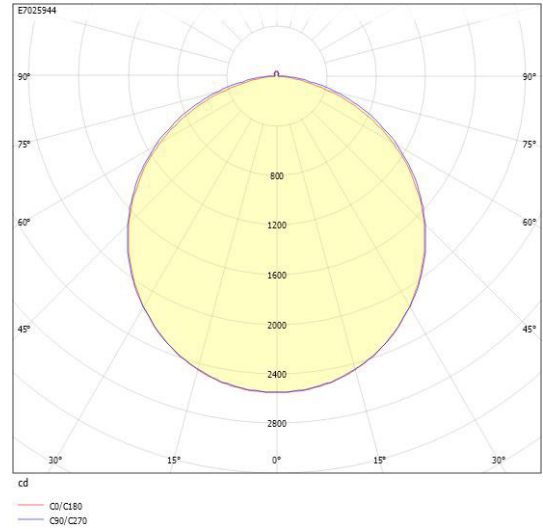

Ljusfördelningskurva

UGR-tabell

Beräkning av bländning enligt UGR												
		60	70	70	50	50	80	70	70	50	50	
ρ Tak		60	50	30	50	30	60	50	30	50	30	
ρ Vägg		30	20	20	20	20	30	20	20	20	20	
ρ Golv		30	20	20	20	20	30	20	20	20	20	
Rumsstorlek	Y	Blickriktning tvärs till tvärsavel					Blickriktning längs till tvärsavel					
X												
2H	2H	19.9	21.6	22.9	22.0	23.2	20.1	21.8	23.1	22.1	23.3	
2H	3H	21.3	23.0	24.2	23.4	24.5	21.6	23.4	24.5	23.7	24.8	
2H	4H	21.8	23.5	24.6	23.9	24.9	22.3	24.0	25.1	24.3	25.4	
2H	6H	21.9	23.7	24.7	24.1	25.0	22.7	24.4	25.4	24.8	25.8	
2H	8H	21.9	23.7	24.7	24.1	25.0	22.8	24.5	25.5	24.9	25.9	
2H	12H	21.9	23.7	24.6	24.1	25.0	22.8	24.6	25.5	25.0	25.9	
4H	2H	20.6	22.3	23.4	22.7	23.8	20.7	22.5	23.6	22.8	23.9	
4H	3H	22.1	23.9	24.9	24.3	25.2	22.4	24.2	25.1	24.6	25.5	
4H	4H	22.7	24.5	25.3	24.9	25.7	23.2	25.0	25.8	25.4	26.2	
4H	6H	22.9	24.7	25.5	25.2	25.9	23.7	25.5	26.2	25.9	26.6	
4H	8H	22.9	24.8	25.4	25.2	25.9	23.8	25.7	26.3	26.1	26.8	
4H	12H	22.9	24.8	25.4	25.2	25.8	23.9	25.8	26.4	26.2	26.9	
8H	4H	22.9	24.7	25.4	25.2	25.8	23.4	25.2	25.9	25.6	26.3	
8H	6H	23.2	25.1	25.6	25.6	26.1	24.0	25.8	26.4	26.3	26.8	
8H	8H	23.3	25.2	25.6	25.7	26.1	24.2	26.1	26.5	26.6	27.0	
8H	12H	23.3	25.2	25.6	25.7	26.1	24.3	26.2	26.6	26.7	27.1	
12H	4H	22.9	24.8	25.4	25.2	25.8	23.3	25.2	25.8	25.7	26.2	
12H	6H	23.2	25.1	25.6	25.6	26.1	24.0	25.9	26.3	26.4	26.8	
12H	8H	23.3	25.2	25.6	25.7	26.1	24.2	26.1	26.5	26.6	27.0	
12H	12H	23.3	25.2	25.6	25.7	26.1	24.2	26.1	26.5	26.6	27.0	
Variation av blickdistanstjän för tvärsnitt S												
S = 1.0H		+0.1 / -0.2					+0.1 / -0.1					
S = 1.5H		+0.3 / -0.4					+0.2 / -0.4					
S = 2.0H		+0.5 / -0.5					+0.4 / -0.7					
Standarttabell		BK04					BK06					
Korrektionsfaktor		7.4					9.0					
Korrigerade blickdistanstjän för relativt till blick i ljuslida