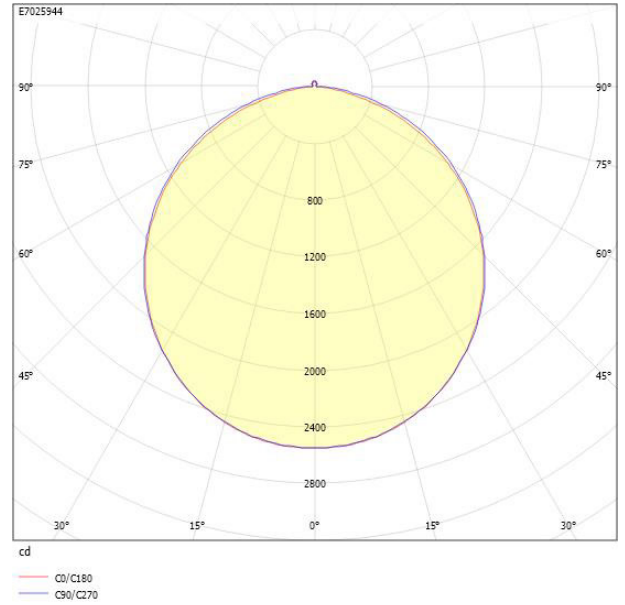

Måttritning

Ljusfördelningskurva

UGR-tabell

Beräkning av bländning enligt UGR											
p Tak	80	70	70	50	50	80	70	70	50	50	
p Vgg	60	50	30	50	30	60	50	30	50	30	
p Golv	30	20	20	20	20	30	20	20	20	20	
Rumsstorlek X	Y	Blickriktning tvärs till tvärsaxel					Blickriktning längs till tvärsaxel				
2H	2H	19,9	21,6	22,9	22,0	23,2	20,1	21,8	23,1	22,1	23,3
2H	3H	21,3	23,0	24,2	23,4	24,5	21,6	23,4	24,5	23,7	24,8
2H	4H	21,8	23,5	24,6	23,9	24,9	22,3	24,0	25,1	24,3	25,4
2H	6H	21,9	23,7	24,7	24,1	25,0	22,7	24,4	25,4	24,8	25,8
2H	8H	21,9	23,7	24,7	24,1	25,0	22,8	24,5	25,5	24,9	25,9
2H	12H	21,9	23,7	24,6	24,1	25,0	22,8	24,6	25,5	25,0	25,9
4H	2H	20,6	22,3	23,4	22,7	23,8	20,7	22,5	23,6	22,8	23,9
4H	3H	22,1	23,9	24,8	24,3	25,2	22,4	24,2	25,1	24,6	25,5
4H	4H	22,7	24,5	25,3	24,9	25,7	23,2	25,0	25,8	25,4	26,2
4H	6H	22,9	24,7	25,5	25,2	25,9	23,7	25,5	26,2	25,9	26,6
4H	8H	22,9	24,8	25,4	25,2	25,9	23,8	25,7	26,3	26,1	26,8
4H	12H	22,9	24,8	25,4	25,2	25,8	23,9	25,8	26,4	26,2	26,8
8H	4H	22,9	24,7	25,4	25,2	25,8	23,4	25,2	25,9	25,6	26,3
8H	6H	23,2	25,1	25,6	25,6	26,1	24,0	25,8	26,4	26,3	26,8
8H	8H	23,3	25,2	25,6	25,7	26,1	24,2	26,1	26,5	26,6	27,0
8H	12H	23,3	25,2	25,6	25,7	26,1	24,3	26,2	26,6	26,7	27,1
12H	4H	22,9	24,8	25,4	25,2	25,8	23,3	25,2	25,8	25,7	26,2
12H	6H	23,2	25,1	25,6	25,6	26,1	24,0	25,9	26,3	26,4	26,8
12H	8H	23,3	25,2	25,6	25,7	26,1	24,2	26,1	26,5	26,6	27,0