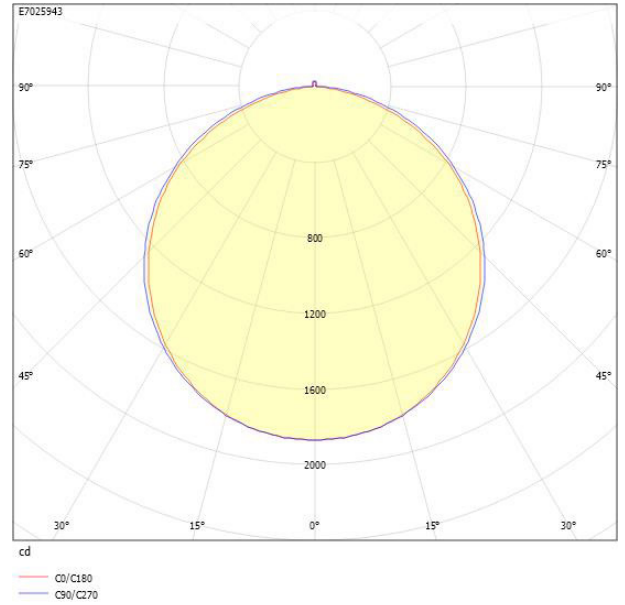

Ljusfördelningskurva

UGR-tabell

Beräkning av bländning enligt UGR												
p Tak	80	70	70	50	50	80	70	70	50	50		
p Vägg	60	50	30	50	30	60	50	30	50	30		
p Golv	30	20	20	20	20	30	20	20	20	20		
Rumsstorlek	X	Y	Blickriktning tvärs till tvärsaxel					Blickriktning längs till tvärsaxel				
2H	2H	20.0	21.6	23.0	22.0	23.2	20.2	21.9	23.2	22.2	23.4	
2H	3H	21.4	23.1	24.3	23.4	24.6	21.8	23.5	24.7	23.8	25.0	
2H	4H	21.8	23.6	24.7	23.9	25.0	22.4	24.1	25.2	24.5	25.5	
2H	6H	22.1	23.8	24.8	24.2	25.2	22.8	24.6	25.6	24.9	25.9	
2H	8H	22.1	23.8	24.8	24.2	25.2	22.9	24.7	25.7	25.1	26.0	
2H	12H	22.0	23.8	24.8	24.2	25.1	23.0	24.7	25.7	25.1	26.0	
4H	2H	20.6	22.4	23.5	22.7	23.8	20.8	22.5	23.7	22.9	24.0	
4H	3H	22.2	24.0	24.9	24.4	25.3	22.6	24.4	25.3	24.8	25.7	
4H	4H	22.8	24.6	25.4	25.0	25.8	23.3	25.1	26.0	25.5	26.3	
4H	6H	23.1	24.9	25.6	25.4	26.0	23.9	25.7	26.4	26.1	26.8	
4H	8H	23.1	25.0	25.6	25.4	26.1	24.0	25.9	26.5	26.3	27.0	
4H	12H	23.1	25.0	25.6	25.4	26.0	24.1	26.0	26.6	26.4	27.0	
8H	4H	23.1	24.9	25.6	25.4	26.0	23.5	25.4	26.1	25.8	26.5	
8H	6H	23.4	25.3	25.9	25.8	26.3	24.2	26.1	26.6	26.5	27.1	
8H	8H	23.5	25.4	25.9	25.9	26.3	24.4	26.3	26.8	26.8	27.3	
8H	12H	23.5	25.4	25.8	25.9	26.3	24.6	26.5	26.9	27.0	27.4	
12H	4H	23.1	24.9	25.5	25.4	26.0	23.5	25.4	26.0	25.8	26.4	
12H	6H	23.5	25.4	25.8	25.9	26.3	24.2	26.1	26.6	26.6	27.0	
12H	8H	23.6	25.5	25.9	26.0	26.4	24.5	26.4	26.8	26.9	27.3	
Variation av blickriktning för tvärsaxel S												
S = 1.0H		+0.1 / -0.1					+0.1 / -0.1					
S = 1.5H		+0.3 / -0.4					+0.2 / -0.3					
S = 2.0H		+0.5 / -0.8					+0.4 / -0.7					
Standardtabell		BK05					BK06					
Korrektionsfaktor		8.1					9.2					
Korrigerade bländningsvärden redovisade till löst, justerade