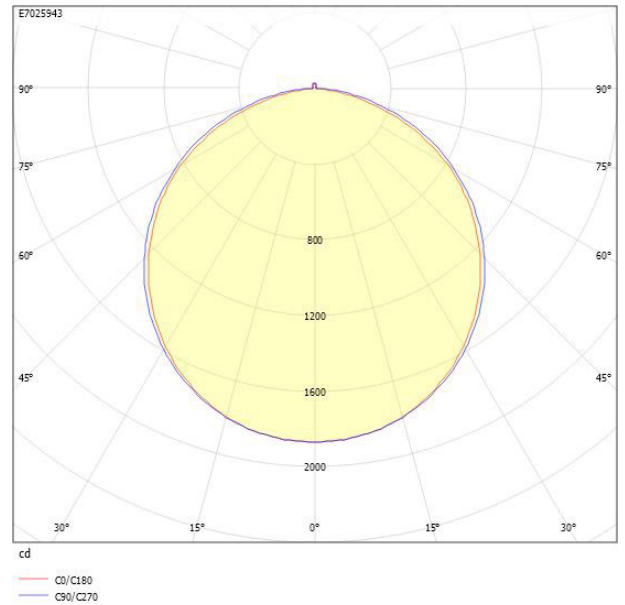

Ljusfördelningskurva

UGR-tabell

Beräkning av bländning enligt UGR											
p Tak	80	70	70	50	50	80	70	70	50	50	
p Vägg	60	50	30	50	30	60	50	30	50	30	
p Golv	30	20	20	20	20	30	20	20	20	20	
Rumsstorlek X	Y	Blickriktning tvärs till tvärsaxel					Blickriktning längs till tvärsaxel				
2H	2H	20.0	21.6	23.0	22.0	23.2	20.2	21.9	23.2	22.2	23.4
2H	3H	21.4	23.1	24.3	23.4	24.6	21.8	23.5	24.7	23.8	25.0
2H	4H	21.8	23.6	24.7	23.9	25.0	22.4	24.1	25.2	24.5	25.5
2H	6H	22.1	23.8	24.8	24.2	25.2	22.8	24.6	25.6	24.9	25.9
2H	8H	22.1	23.8	24.8	24.2	25.2	22.9	24.7	25.7	25.1	26.0
2H	12H	22.0	23.8	24.8	24.2	25.1	23.0	24.7	25.7	25.1	26.0
4H	2H	20.6	22.4	23.5	22.7	23.8	20.8	22.5	23.7	22.9	24.0
4H	3H	22.2	24.0	24.9	24.4	25.3	22.6	24.4	25.3	24.8	25.7
4H	4H	22.8	24.6	25.4	25.0	25.8	23.3	25.1	26.0	25.5	26.3
4H	6H	23.1	24.9	25.6	25.4	26.0	23.9	25.7	26.4	26.1	26.8
4H	8H	23.1	25.0	25.6	25.4	26.1	24.0	25.9	26.5	26.3	27.0
4H	12H	23.1	25.0	25.6	25.4	26.0	24.1	26.0	26.6	26.4	27.0
8H	4H	23.1	24.9	25.6	25.4	26.0	23.5	25.4	26.1	25.8	26.5
8H	6H	23.4	25.3	25.9	25.8	26.3	24.2	26.1	26.6	26.5	27.1
8H	8H	23.5	25.4	25.9	25.9	26.3	24.4	26.3	26.8	26.8	27.3
8H	12H	23.5	25.4	25.8	25.9	26.3	24.6	26.5	26.9	27.0	27.4
12H	4H	23.1	24.9	25.5	25.4	26.0	23.5	25.4	26.0	25.8	26.4
12H	6H	23.5	25.4	25.8	25.9	26.3	24.2	26.1	26.6	26.6	27.0
12H	8H	23.6	25.5	25.9	26.0	26.4	24.5	26.4	26.8	26.9	27.3
Variation av blickriktning för tvärsaxel S											
S = 1.0H		+0.1 / -0.1					+0.1 / -0.1				
S = 1.5H		+0.3 / -0.4					+0.2 / -0.3				
S = 2.0H		+0.5 / -0.8					+0.4 / -0.7				
Standardtabell		BK05					BK06				
Korrektionsfaktor		8.1					9.2				
Korrigerade bländindikatorer raterade till total ljusflöde