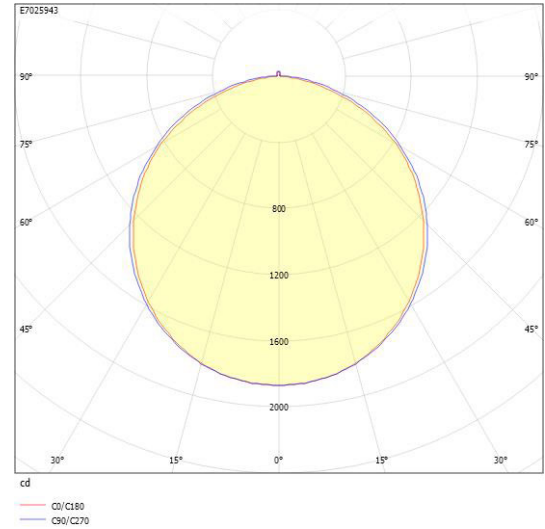

Ljusfördelningskurva

UGR-tabell

Beräkning av bländning enligt UGR												
		60	70	70	50	50	80	70	70	50	50	
ρ Tak												
ρ Vägg		60	50	30	50	30	60	50	30	50	30	
ρ Golv		30	20	20	20	20	30	20	20	20	20	
Rumsstorlek		Blickriktning tvärs till tvärsavel					Blickriktning längs till tvärsavel					
X	Y											
2H	2H	20,0	21,6	23,0	22,0	23,2	20,2	21,9	23,2	22,2	23,4	
2H	3H	21,4	23,1	24,3	23,4	24,6	21,8	23,5	24,7	23,8	25,0	
2H	4H	21,8	23,6	24,7	23,9	25,0	22,4	24,1	25,2	24,5	25,5	
2H	6H	22,1	23,8	24,8	24,2	25,2	22,8	24,6	25,6	24,9	25,9	
2H	8H	22,1	23,8	24,8	24,2	25,2	22,9	24,7	25,7	25,1	26,0	
2H	12H	22,0	23,8	24,8	24,2	25,1	23,0	24,7	25,7	25,1	26,0	
4H	2H	20,6	22,4	23,5	22,7	23,8	20,8	22,5	23,7	22,9	24,0	
4H	3H	22,2	24,0	24,9	24,4	25,3	22,6	24,4	25,3	24,8	25,7	
4H	4H	22,8	24,6	25,4	25,0	25,8	23,3	25,1	26,0	25,5	26,3	
4H	6H	23,1	24,9	25,6	25,4	26,0	23,9	25,7	26,4	26,1	26,8	
4H	8H	23,1	25,0	25,6	25,4	26,1	24,0	25,9	26,5	26,3	27,0	
4H	12H	23,1	25,0	25,6	25,4	26,0	24,1	26,0	26,6	26,4	27,0	
8H	4H	23,1	24,9	25,6	25,4	26,0	23,5	25,4	26,1	25,9	26,5	
8H	6H	23,4	25,3	25,9	25,8	26,3	24,2	26,1	26,6	26,5	27,1	
8H	8H	23,5	25,4	25,9	25,9	26,3	24,4	26,3	26,8	26,8	27,3	
8H	12H	23,5	25,4	25,8	25,9	26,3	24,6	26,5	26,9	27,0	27,4	
12H	4H	23,1	24,9	25,5	25,4	26,0	23,5	25,4	26,0	25,8	26,4	
12H	6H	23,5	25,4	25,8	25,9	26,3	24,2	26,1	26,6	26,6	27,0	
12H	8H	23,6	25,5	25,9	26,0	26,4	24,5	26,4	26,8	26,9	27,3	
Variation av blickdärvidden för tvärsavel S												
S = 1,0H		+0,1 / -0,1					+0,1 / -0,1					
S = 1,5H		+0,3 / -0,4					+0,2 / -0,3					
S = 2,0H		+0,5 / -0,6					+0,4 / -0,7					
Standarttabell		BK05					BK05					
Korrigeringsfaktor		8,1					9,2					
Korrigerade blickdärvidningar redigerade till bästa ljuslåde