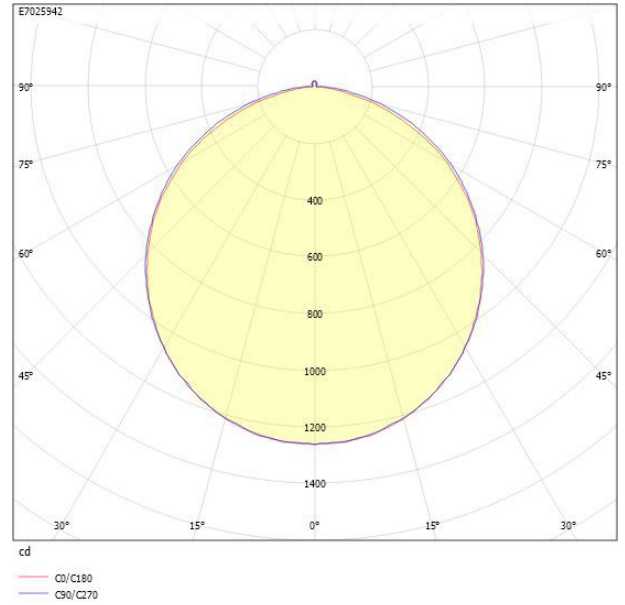

Måttritning

Ljusfördelningskurva

UGR-tabell

Beräkning av bländning enligt UGR											
p Tak	80	70	70	50	50	80	70	70	50	50	
p Vägg	60	50	30	50	30	60	50	30	50	30	
p Golv	30	20	20	20	20	30	20	20	20	20	
Rumsstorlek X	Y	Blickriktning tvärs till tvärsaxel					Blickriktning längs till tvärsaxel				
2H	2H	19.9	21.6	22.9	22.0	23.2	20.1	21.8	23.1	22.1	23.3
2H	3H	21.3	23.0	24.2	23.4	24.5	21.6	23.4	24.5	23.7	24.8
2H	4H	21.8	23.5	24.6	23.9	24.9	22.2	24.0	25.1	24.3	25.4
2H	6H	21.9	23.7	24.7	24.1	25.0	22.7	24.4	25.4	24.8	25.8
2H	8H	21.9	23.7	24.7	24.1	25.0	22.8	24.5	25.5	24.9	25.8
2H	12H	21.9	23.7	24.6	24.1	25.0	22.8	24.6	25.5	25.0	25.9
4H	2H	20.6	22.3	23.4	22.7	23.8	20.7	22.5	23.6	22.8	23.9
4H	3H	22.1	23.9	24.8	24.3	25.2	22.4	24.2	25.1	24.6	25.5
4H	4H	22.7	24.5	25.3	24.9	25.7	23.2	25.0	25.8	25.4	26.2
4H	6H	22.9	24.7	25.5	25.2	25.9	23.7	25.5	26.2	25.9	26.6
4H	8H	22.9	24.8	25.4	25.2	25.9	23.8	25.7	26.3	26.1	26.8
4H	12H	22.9	24.8	25.4	25.2	25.8	23.9	25.8	26.4	26.2	26.8
8H	4H	22.9	24.7	25.4	25.2	25.8	23.4	25.2	25.8	25.6	26.3
8H	6H	23.2	25.1	25.6	25.6	26.1	24.0	25.8	26.4	26.3	26.8
8H	8H	23.3	25.2	25.6	25.7	26.1	24.2	26.1	26.5	26.6	27.0
8H	12H	23.3	25.2	25.6	25.7	26.1	24.3	26.2	26.6	26.7	27.1
12H	4H	22.9	24.8	25.3	25.2	25.8	23.3	25.2	25.8	25.7	26.2
12H	6H	23.2	25.1	25.6	25.6	26.1	24.0	25.9	26.3	26.4	26.8
12H	8H	23.3	25.2	25.6	25.7	26.1	24.2	26.1	26.5	26.6	27.0