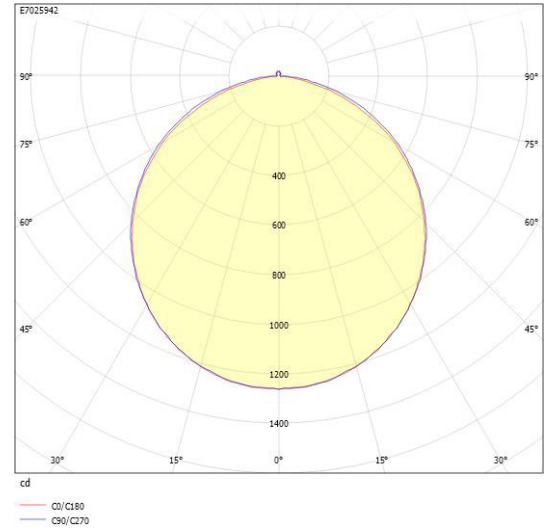

**Ljustekniska data**

Armaturljusflöde	3710 lm
Bibehållet ljusflöde vid genomsnittlig livslängd 100 000 tim (25 °C omgivning)	90 %
Bibehållet ljusflöde vid genomsnittlig livslängd 50 000 tim (25 °C omgivning)	100 %
Flimmervärde Pst LM	0.01
Färgbeständighet (McAdam ellipse)	SDCM3
Färgtemperatur	4000 K
Färgåtergivningindex (CRI)	80-89
Justering av ljusflöde	Steglöst reglerbar
Ljusedelare/spridare	Diffusorlins/-optik/-panel
Ljusedelning	Symmetrisk
Ljuskälla	LED utbytbar
Ljusuttag	Direkt
Spridningsvinkel	Extremt bredstrålande >80°
Stroboskopeffektvärde SVM	0.01
<b>Elektriska data</b>	
Antal don MCB B10A	11
Antal don MCB B16A	16
Antal don MCB C10A	19
Antal don MCB C16A	27
Distortion (THD)	5
Driftdon	LED-drivdon konstantström
Drivdon ingår	Ja
Effektfaktor	0.98
Ljusutbyte	133 lm/W
Max. systemeffekt	28 W
Märkspänning från/till	220...240 V
Nominell ström	600 mA
Spänningstyp	AC
Utbytbar drivdon	Ja
<b>Dimensioner</b>	
Bredd	74 mm
Höjd/djup	82 mm

# Måttritning

# Ljusfördelningskurva