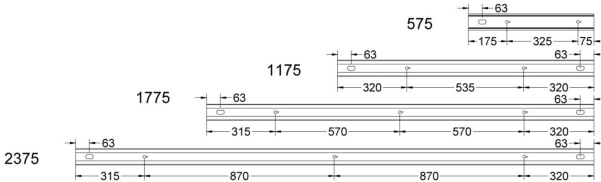

Måttitning