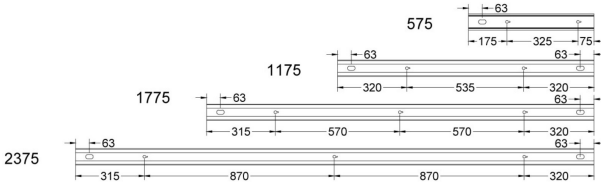

Måttitning