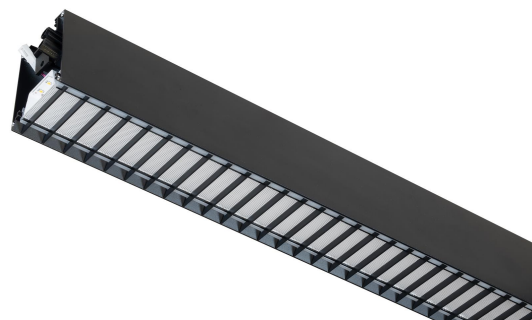

# FLOW S D LAM LO SV 3K 1775 D

E7025936

Flow system direkt (D) lamell är en stilren och kompakt armatur. Armaturen har en direkt ljusfördelning (D). Stomme av aluminium, mikrop Prismatisk "snap-in" bländskydd med lameller för extra avbländning och utbytbar LED-insats som fästs med magneter. Enkel att montera. Enkel att montera. Monteras dikt tak, på vägg eller pendlas. Wireupphäng, väggarm, gavlar och anslutningsledning beställs separat. Flow system kan monteras i många olika kombinationer eller användas som singelarmatur. Insticksplint 5x2x1,5 mm<sup>2</sup> i vardera gavel, överkopplad. Armaturen är försedd med drivdon typ DALI/Switch&Dim för extern styrning. Flow system går att kundanpassa i andra längder, ljusflöden, färgtemperaturer styrningar och färger. Kontakta oss <https://www.cardi.se/kontaktpersoner> för mer information. Vi hjälper er att ta fram ett förslag utifrån era önskemål och behov.

## Ljustekniska data

Armaturljusflöde	1770 lm
Flimmervärde Pst LM	0.01
Färgbeständighet (McAdam ellipse)	SDCM3
Färgtemperatur	3000 K
Färgåtergivningsindex (CRI)	80-89
Ljusfärg	Vit
Ljusfördelare/spridare	Diffusorlins/-optik/-panel
Ljusfördelning	Symmetrisk
Ljuskälla	LED utbytbar
Ljusuttag	Direkt
Nominell livstid L90/B50 vid 25 °C	100000 h
Stroboskopeffektvärde SVM	0.01

## Elektriska data

Antal don MCB B10A	11
Antal don MCB B16A	16
Antal don MCB C10A	19
Antal don MCB C16A	27
Distortion (THD)	5
Driftdon	LED-drivdon konstantström
Drivdon ingår	Ja
Effektfaktor	0.98
Max. systemeffekt	22 W
Märkspänning från/ill <a href="http://www.cardi.se">www.cardi.se</a>	220...240 V
Nominell ström	450 mA
Spänningstyp	AC