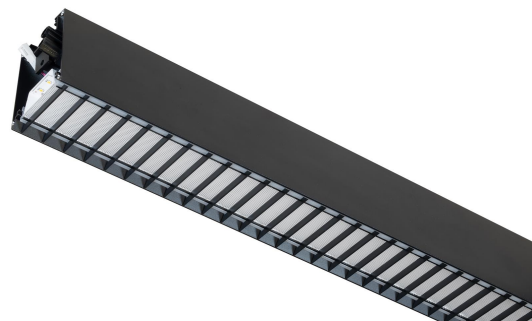

FLOW S D LAM LO SV 3K 1775 D

E7025936

Flow system direkt (D) lamell är en stilren och kompakt armatur. Armaturen har en direkt ljusfördelning (D). Stomme av aluminium, mikroprismatisk "snap-in" bländskydd med lameller för extra avbländning och utbytbar LED-insats som fästs med magneter. Enkel att montera. Enkel att montera. Monteras dikt tak, på vägg eller pendlas. Wireupphäng, väggarm, gavlar och anslutningsledning beställs separat. Flow system kan monteras i många olika kombinationer eller användas som singelarmatur. Insticksplint 5x2x1,5 mm² i vardera gavel, överkopplad. Armaturen är försedd med drivdon typ DALI/Switch&Dim för extern styrning. Flow system går att kundanpassa i andra längder, ljusflöden, färgtemperaturer styrningar och färger. Kontakta oss <https://www.cardi.se/kontaktpersoner> för mer information. Vi hjälper er att ta fram ett förslag utifrån era önskemål och behov.

Ljustekniska data

Armaturljusflöde	1770 lm
Bibehållet ljusflöde vid genomsnittlig livslängd 100 000 tim (25 °C omgivning)	90 %
Bibehållet ljusflöde vid genomsnittlig livslängd 50 000 tim (25 °C omgivning)	100 %
Flimmervärde Pst LM	0.01
Färgbeständighet (McAdam ellipse)	SDCM3
Färgtemperatur	3000 K
Färgåtergivningindex (CRI)	80-89
Justering av ljusflöde	Steglöst reglerbar
Ljusfördelare/spridare	Diffusorlins/-optik/-panel
Ljusfördelning	Symmetrisk
Ljuskälla	LED utbytbar
Ljusuttag	Direkt
Stroboskopeffektvärde SVM	0.01
Elektriska data	
Antal don MCB B16A	16
Antal don MCB C16A	27
Distortion (THD)	5
Driftdon	LED-drivdon konstantström
Drivdon ingår	Ja
Effektfaktor	0.98
Ljusutbyte	80 lm/W
Max. systemeffekt	22 W
Märkspänning från/till	220...240 V
Nominell ström	450 mA
Spänningstyp	AC
Utbytbar drivdon	Ja
Dimensioner	
Bredd	74 mm
Höjd/djup	82 mm
Längd	1775 mm