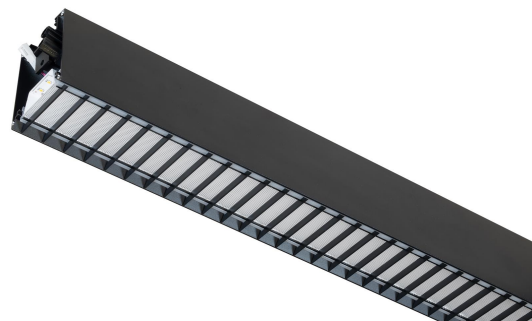

FLOW S D LAM LO SV 3K 1775 D

E7025936

Flow system direkt (D) lamell är en stilren och kompakt armatur. Armaturen har en direkt ljusfördelning (D). Stomme av aluminium, mikroprismatisk "snap-in" bländskydd med lameller för extra avbländning och utbytbar LED-insats som fästs med magneter. Enkel att montera. Enkel att montera. Monteras dikt tak, på vägg eller pendlas. Wireupphäng, väggarm, gavlar och anslutningsledning beställs separat. Flow system kan monteras i många olika kombinationer eller användas som singelarmatur. Insticksplint 5x2x1,5 mm² i vardera gavel, överkopplad. Armaturen är försedd med drivdon typ DALI/Switch&Dim för extern styrning. Flow system går att kundanpassa i andra längder, ljusflöden, färgtemperaturer styrningar och färger. Kontakta oss <https://www.cardi.se/kontaktpersoner> för mer information. Vi hjälper er att ta fram ett förslag utifrån era önskemål och behov.

Ljustekniska data

Armaturljusflöde	1770 lm
Bibehållet ljusflöde vid genomsnittlig livslängd 100 000 tim (25 °C omgivning)	90 %
Bibehållet ljusflöde vid genomsnittlig livslängd 50 000 tim (25 °C omgivning)	100 %
Flimmervärde Pst LM	0.01
Färgbeständighet (McAdam ellipse)	SDCM3
Färgtemperatur	3000 K
Färgåtergivningindex (CRI)	80-89
Justering av ljusflöde	Steglöst reglerbar
Ljusfördelare/spridare	Diffusorlins/-optik/-panel
Ljusfördelning	Symmetrisk
Ljuskälla	LED utbytbar
Ljusuttag	Direkt
Stroboskopeffektvärde SVM	0.01

Utförande

Anslutningstyp	Stickklämma
Antal poler	5
Kapslingsfärg	Svart
Ledararea.	1.5 mm ²
Lämplig för pendelupphängning	Ja
Lämplig för rampmontage	Ja
Lämplig för takmontering	Ja
Lämplig för väggmontering	Ja
Lämplig för ytmontage	Ja
Material kapsling	Aluminium
Material kupa	Plast, prismatisk
Med ljuskälla	Ja
Med rörelsesensor	Nej
RAL-nummer	9017
Typ av kabeldragning	Genomgående ledning inkluderad
Ytskydd hus/kapsling/stomme	Med pulverlack