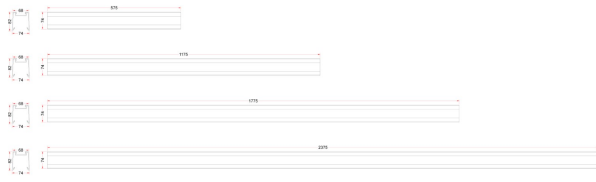

Måttitning