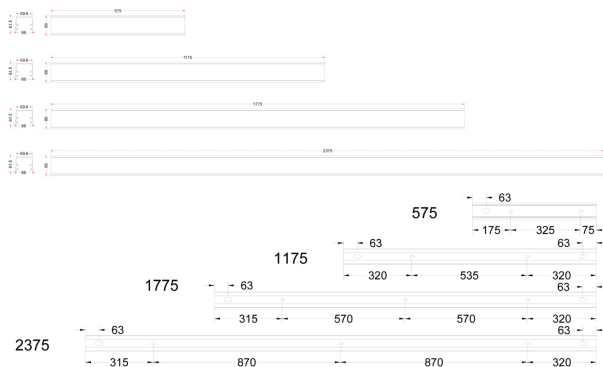

Måttritning