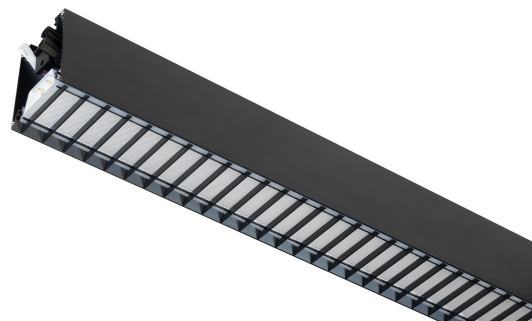

FLOW S D LAM HO SV 4K 2375 D

E7025935

Flow system direkt (D) lamell är en stilren och kompakt armatur. Armaturen har en direkt ljusfördelning (D). Stomme av aluminium, mikropriamatisk "snap-in" bländskydd med lameller för extra avbländning och utbytbar LED-insats som fästs med magneter. Enkel att montera. Enkel att montera. Monteras dikt tak, på vägg eller pendlas. Wireupphäng, väggarm, gavlar och anslutningsledning beställs separat. Flow system kan monteras i många olika kombinationer eller användas som singelarmatur. Insticksplint 5x2x1,5 mm² i vardera gavel, överkopplad. Armaturen är försedd med drivdon typ DALI/Switch&Dim för extern styrning. Flow system går att kundanpassa i andra längder, ljusflöden, färgtemperaturer styrningar och färger. Kontakta oss <https://www.cardi.se/kontaktpersoner> för mer information. Vi hjälper er att ta fram ett förslag utifrån era önskemål och behov.

Ljustekniska data

Armaturljusflöde	4740 lm
Bibehållet ljusflöde vid genomsnittlig livslängd 100 000 tim (25 °C omgivning)	90 %
Bibehållet ljusflöde vid genomsnittlig livslängd 50 000 tim (25 °C omgivning)	100 %
Flimmervärde Pst LM	0.02
Färgbeständighet (McAdam ellipse)	SDCM3
Färgtemperatur	4000 K
Färgåtergivningindex (CRI)	80-89
Justering av ljusflöde	Steglöst reglerbar
Ljusfördelare/spridare	Diffusorlins/-optik/-panel
Ljusfördelning	Symmetrisk
Ljuskälla	LED utbytbar
Ljusuttag	Direkt
Stroboskopeffektvärde SVM	0.01
Elektriska data	
Antal don MCB B16A	9
Antal don MCB C16A	15
Distortion (THD)	5
Driftdon	LED-drivdon konstantström
Drivdon ingår	Ja
Effektfaktor	0.98
Ljusutbyte	83 lm/W
Max. systemeffekt	57 W
Märkspänning från/till	220...240 V
Nominell ström	1200 mA
Spänningstyp	AC
Utbytbar drivdon	Ja
Dimensioner	
Bredd	74 mm
Höjd/djup	82 mm
Längd	2375 mm