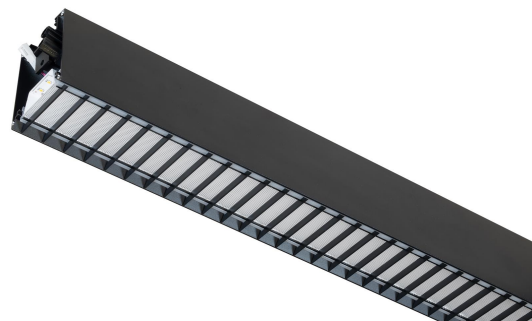

FLOW S D LAM HO SV 4K 2375 D

E7025935

Flow system direkt (D) lamell är en stilren och kompakt armatur. Armaturen har en direkt ljusfördelning (D). Stomme av aluminium, mikroprismatisk "snap-in" bländskydd med lameller för extra avbländning och utbytbar LED-insats som fästs med magneter. Enkel att montera. Enkel att montera. Monteras dikt tak, på vägg eller pendlas. Wireupphäng, väggarm, gavlar och anslutningsledning beställs separat. Flow system kan monteras i många olika kombinationer eller användas som singelarmatur. Insticksplint 5x2x1,5 mm² i vardera gavel, överkopplad. Armaturen är försedd med drivdon typ DALI/Switch&Dim för extern styrning. Flow system går att kundanpassa i andra längder, ljusflöden, färgtemperaturer styrningar och färger. Kontakta oss <https://www.cardi.se/kontaktpersoner> för mer information. Vi hjälper er att ta fram ett förslag utifrån era önskemål och behov.

Ljustekniska data

Armaturljusflöde	4740 lm
Bibehållet ljusflöde vid genomsnittlig livslängd 100 000 tim (25 °C omgivning)	90 %
Bibehållet ljusflöde vid genomsnittlig livslängd 50 000 tim (25 °C omgivning)	100 %
Flimmervärde Pst LM	0.02
Färgbeständighet (McAdam ellipse)	SDCM3
Färgtemperatur	4000 K
Färgåtergivningindex (CRI)	80-89
Justering av ljusflöde	Steglöst reglerbar
Ljusfördelare/spridare	Diffusorlins/-optik/-panel
Ljusfördelning	Symmetrisk
Ljuskälla	LED utbytbar
Ljusuttag	Direkt
Stroboskopeffektvärde SVM	0.01
Elektriska data	
Antal don MCB B16A	9
Antal don MCB C16A	15
Distortion (THD)	5
Driftdon	LED-drivdon konstantström
Drivdon ingår	Ja
Effektfaktor	0.98
Ljusutbyte	83 lm/W
Max. systemeffekt	57 W
Märkspänning från/till	220...240 V
Nominell ström	1200 mA
Spänningstyp	AC
Utbytbar drivdon	Ja
Dimensioner	
Bredd	74 mm
Höjd/djup	82 mm
Längd	2375 mm