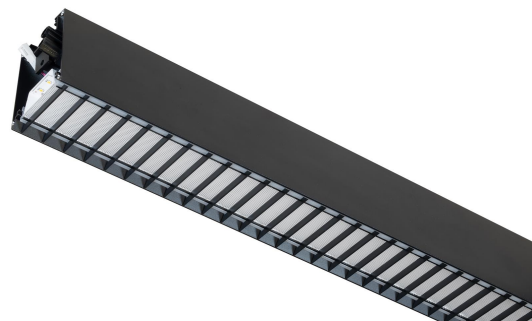

FLOW S D LAM LO SV 4K 1775 D

E7025933

Flow system direkt (D) lamell är en stilren och kompakt armatur. Armaturen har en direkt ljusfördelning (D). Stomme av aluminium, mikroprismatisk "snap-in" bländskydd med lameller för extra avbländning och utbytbar LED-insats som fästs med magneter. Enkel att montera. Enkel att montera. Monteras dikt tak, på vägg eller pendlas. Wireupphäng, väggarm, gavlar och anslutningsledning beställs separat. Flow system kan monteras i många olika kombinationer eller användas som singelarmatur. Insticksplint 5x2x1,5 mm² i vardera gavel, överkopplad. Armaturen är försedd med drivdon typ DALI/Switch&Dim för extern styrning. Flow system går att kundanpassa i andra längder, ljusflöden, färgtemperaturer styrningar och färger. Kontakta oss <https://www.cardi.se/kontaktpersoner> för mer information. Vi hjälper er att ta fram ett förslag utifrån era önskemål och behov.

Ljustekniska data

Armaturljusflöde	1790 lm
Bibehållet ljusflöde vid genomsnittlig livslängd 100 000 tim (25 °C omgivning)	90 %
Bibehållet ljusflöde vid genomsnittlig livslängd 50 000 tim (25 °C omgivning)	100 %
Flimmervärde Pst LM	0.01
Färgbeständighet (McAdam ellipse)	SDCM3
Färgtemperatur	4000 K
Färgåtergivningindex (CRI)	80-89
Justering av ljusflöde	Steglöst reglerbar
Ljusfördelare/spridare	Diffusorlins/-optik/-panel
Ljusfördelning	Symmetrisk
Ljuskälla	LED utbytbar
Ljusuttag	Direkt
Stroboskopeffektvärde SVM	0.01
Elektriska data	
Antal don MCB B16A	16
Antal don MCB C16A	27
Distortion (THD)	5
Driftdon	LED-drivdon konstantström
Drivdon ingår	Ja
Effektfaktor	0.98
Ljusutbyte	81 lm/W
Max. systemeffekt	22 W
Märkspänning från/till	220...240 V
Nominell ström	450 mA
Spänningstyp	AC
Utbytbar drivdon	Ja
Dimensioner	
Bredd	74 mm
Höjd/djup	82 mm
Längd	1775 mm