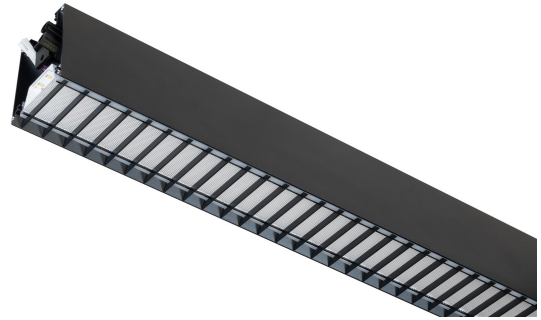

FLOW S D LAM LO SV 4K 1775 D

E7025933

Flow system direkt (D) lamell är en stilren och kompakt armatur. Armaturen har en direkt ljusfördelning (D). Stomme av aluminium, mikroprismatisk "snap-in" bländskydd med lameller för extra avbländning och utbytbar LED-insats som fästs med magneter. Enkel att montera. Enkel att montera. Monteras dikt tak, på vägg eller pendlas. Wireupphäng, väggarm, gavlar och anslutningsledning beställs separat. Flow system kan monteras i många olika kombinationer eller användas som singelarmatur. Insticksplint 5x2x1,5 mm² i vardera gavel, överkopplad. Armaturen är försedd med drivdon typ DALI/Switch&Dim för extern styrning. Flow system går att kundanpassa i andra längder, ljusflöden, färgtemperaturer styrningar och färger. Kontakta oss <https://www.cardi.se/kontaktpersoner> för mer information. Vi hjälper er att ta fram ett förslag utifrån era önskemål och behov.

Ljustekniska data

| | |
|--|----------------------------|
| Armaturljusflöde | 1790 lm |
| Bibehållet ljusflöde vid genomsnittlig livslängd 100 000 tim (25 °C omgivning) | 90 % |
| Bibehållet ljusflöde vid genomsnittlig livslängd 50 000 tim (25 °C omgivning) | 100 % |
| Flimmervärde Pst LM | 0.01 |
| Färgbeständighet (McAdam ellipse) | SDCM3 |
| Färgtemperatur | 4000 K |
| Färgåtergivningningsindex (CRI) | 80-89 |
| Justering av ljusflöde | Steglöst reglerbar |
| Ljusfördelare/spridare | Diffusorlins/-optik/-panel |
| Ljusfördelning | Symmetrisk |
| Ljuskälla | LED utbytbar |
| Ljusuttag | Direkt |
| Stroboskopeffektvärde SVM | 0.01 |
| Elektriska data | |
| Antal don MCB B16A | 16 |
| Antal don MCB C16A | 27 |
| Distortion (THD) | 5 |
| Driftdon | LED-drivdon konstantström |
| Drivdon ingår | Ja |
| Effektfaktor | 0.98 |
| Ljusutbyte | 81 lm/W |
| Max. systemeffekt | 22 W |
| Märkspänning från/till | 220...240 V |
| Nominell ström | 450 mA |
| Spänningstyp | AC |
| Utbytbar drivdon | Ja |
| Dimensioner | |
| Bredd | 74 mm |
| Höjd/djup | 82 mm |
| Längd | 1775 mm |