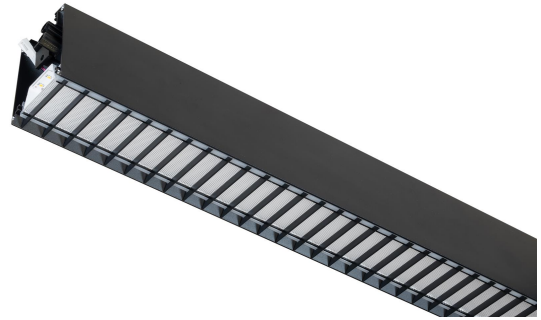

FLOW S D LAM HO SV 3K 2375 D

E7025932

Flow system direkt (D) lamell är en stilren och kompakt armatur. Armaturen har en direkt ljusfördelning (D). Stomme av aluminium, mikroprismatisk "snap-in" bländskydd med lameller för extra avbländning och utbytbar LED-insats som fästs med magneter. Enkel att montera. Monteras dikt tak, på vägg eller pendlas. Wireupphäng, väggarm, gavlar och anslutningsledning beställs separat. Flow system kan monteras i många olika kombinationer eller användas som singelarmatur. Insticksplint 5x2x1,5 mm² i vardera gavel, överkopplad. Armaturen är försedd med drivdon typ DALI/Switch&Dim för extern styrning. Flow system går att kundanpassa i andra längder, ljusflöden, färgtemperaturer styrningar och färger. Kontakta oss <https://www.cardi.se/kontaktpersoner> för mer information. Vi hjälper er att ta fram ett förslag utifrån era önskemål och behov.

Ljustekniska data

Armaturljusflöde	4650 lm
Bibehållet ljusflöde vid genomsnittlig livslängd 100 000 tim (25 °C omgivning)	90 %
Bibehållet ljusflöde vid genomsnittlig livslängd 50 000 tim (25 °C omgivning)	100 %
Flimmervärde Pst LM	0.02
Färgbeständighet (McAdam ellipse)	SDCM3
Färgtemperatur	3000 K
Färgåtergivningningsindex (CRI)	80-89
Justering av ljusflöde	Steglöst reglerbar
Ljusfördelare/spridare	Diffusorlins/-optik/-panel
Ljusfördelning	Symmetrisk
Ljuskälla	LED utbytbar
Ljusuttag	Direkt
Stroboskopeffektvärde SVM	0.01
Elektriska data	
Antal don MCB B16A	9
Antal don MCB C16A	15
Distortion (THD)	5
Driftdon	LED-drivdon konstantström
Drivdon ingår	Ja
Effektfaktor	0.98
Ljusutbyte	82 lm/W
Max. systemeffekt	57 W
Märkspänning från/till	220...240 V
Nominell ström	1200 mA
Spänningstyp	AC
Utbytbar drivdon	Ja
Dimensioner	
Bredd	74 mm
Höjd/djup	82 mm
Längd	2375 mm