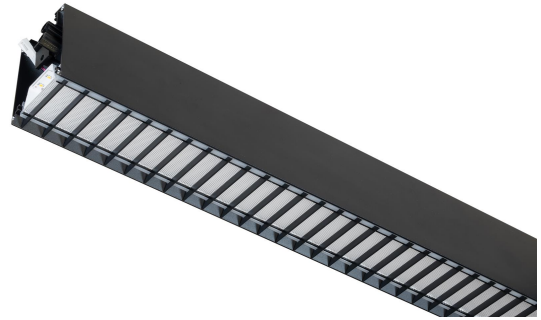

FLOW S D LAM LO SV 4K 1175 D

E7025931

Flow system direkt (D) lamell är en stilren och kompakt armatur. Armaturen har en direkt ljusfördelning (D). Stomme av aluminium, mikroprismatisk "snap-in" bländskydd med lameller för extra avbländning och utbytbar LED-insats som fästs med magneter. Enkel att montera. Monteras dikt tak, på vägg eller pendlas. Wireupphäng, väggarm, gavlar och anslutningsledning beställs separat. Flow system kan monteras i många olika kombinationer eller användas som singelarmatur. Insticksplint 5x2x1,5 mm² i vardera gavel, överkopplad. Armaturen är försedd med drivdon typ DALI/Switch&Dim för extern styrning. Flow system går att kundanpassa i andra längder, ljusflöden, färgtemperaturer styrningar och färger. Kontakta oss <https://www.cardi.se/kontaktpersoner> för mer information. Vi hjälper er att ta fram ett förslag utifrån era önskemål och behov.

Ljustekniska data

Armaturljusflöde	1180 lm
Bibehållet ljusflöde vid genomsnittlig livslängd 100 000 tim (25 °C omgivning)	90 %
Bibehållet ljusflöde vid genomsnittlig livslängd 50 000 tim (25 °C omgivning)	100 %
Flimmervärde Pst LM	0.01
Färgbeständighet (McAdam ellipse)	SDCM3
Färgtemperatur	4000 K
Färgåtergivningindex (CRI)	80-89
Justering av ljusflöde	Steglöst reglerbar
Ljusfördelare/spridare	Diffusorlins/-optik/-panel
Ljusfördelning	Symmetrisk
Ljuskälla	LED utbytbar
Ljusuttag	Direkt
Stroboskopeffektvärde SVM	0.01

Utförande

Anslutningstyp	Stickklämma
Antal poler	5
Kapslingsfärg	Svart
Ledararea.	1.5 mm ²
Lämplig för pendelupphängning	Ja
Lämplig för rampmontage	Ja
Lämplig för takmontering	Ja
Lämplig för väggmontering	Ja
Lämplig för ytmontage	Ja
Material kapsling	Aluminium
Material kupa	Plast, prismatisk
Med ljuskälla	Ja
Med rörelsesensor	Nej
RAL-nummer	9017
Typ av kabeldragning	Genomgående ledning inkluderad
Ytskydd hus/kapsling/stomme	Med pulverlack