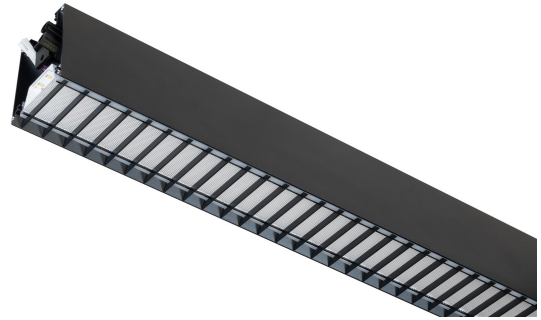

# FLOW S D LAM LO SV 3K 1175 D

E7025930

Flow system direkt (D) lamell är en stilren och kompakt armatur. Armaturen har en direkt ljusfördelning (D). Stomme av aluminium, mikroprismatisk "snap-in" bländskydd med lameller för extra avbländning och utbytbar LED-insats som fästs med magneter. Enkel att montera. Monteras dikt tak, på vägg eller pendlas. Wireupphäng, väggarm, gavlar och anslutningsledning beställs separat. Flow system kan monteras i många olika kombinationer eller användas som singelarmatur. Insticksplint 5x2x1,5 mm<sup>2</sup> i vardera gavel, överkopplad. Armaturen är försedd med drivdon typ DALI/Switch&Dim för extern styrning. Flow system går att kundanpassa i andra längder, ljusflöden, färgtemperaturer styrningar och färger. Kontakta oss <https://www.cardi.se/kontaktpersoner> för mer information. Vi hjälper er att ta fram ett förslag utifrån era önskemål och behov.

**Ljustekniska data**

Armaturljusflöde	1170 lm
Bibehållet ljusflöde vid genomsnittlig livslängd 100 000 tim (25 °C omgivning)	90 %
Bibehållet ljusflöde vid genomsnittlig livslängd 50 000 tim (25 °C omgivning)	100 %
Flimmervärde Pst LM	0.01
Färgbeständighet (McAdam ellipse)	SDCM3
Färgtemperatur	3000 K
Färgåtergivningindex (CRI)	80-89
Justering av ljusflöde	Steglöst reglerbar
Ljusfördelare/spridare	Diffusorlins/-optik/-panel
Ljusfördelning	Symmetrisk
Ljuskälla	LED utbytbar
Ljusuttag	Direkt
Stroboskopeffektvärde SVM	0.01
<b>Elektriska data</b>	
Antal don MCB B16A	16
Antal don MCB C16A	27
Distortion (THD)	5
Driftdon	LED-drivdon konstantström
Drivdon ingår	Ja
Effektfaktor	0.98
Ljusutbyte	78 lm/W
Max. systemeffekt	15 W
Märkspänning från/till	220...240 V
Nominell ström	300 mA
Spänningstyp	AC
Utbytbar drivdon	Ja
<b>Dimensioner</b>	
Bredd	74 mm
Höjd/djup	82 mm
Längd	1175 mm