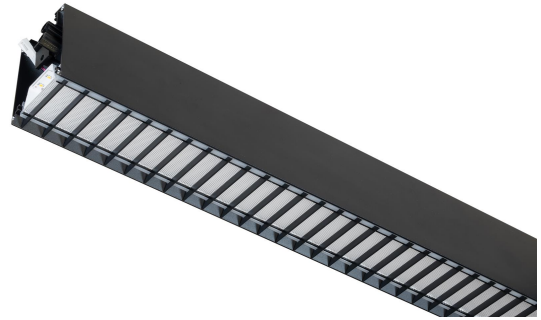

FLOW S D LAM LO SV 3K 1175 D

E7025930

Flow system direkt (D) lamell är en stilren och kompakt armatur. Armaturen har en direkt ljusfördelning (D). Stomme av aluminium, mikroprismatisk "snap-in" bländskydd med lameller för extra avbländning och utbytbar LED-insats som fästs med magneter. Enkel att montera. Monteras dikt tak, på vägg eller pendlas. Wireupphäng, väggarm, gavlar och anslutningsledning beställs separat. Flow system kan monteras i många olika kombinationer eller användas som singelarmatur. Insticksplint 5x2x1,5 mm² i vardera gavel, överkopplad. Armaturen är försedd med drivdon typ DALI/Switch&Dim för extern styrning. Flow system går att kundanpassa i andra längder, ljusflöden, färgtemperaturer styrningar och färger. Kontakta oss <https://www.cardi.se/kontaktpersoner> för mer information. Vi hjälper er att ta fram ett förslag utifrån era önskemål och behov.

Ljustekniska data

Armaturljusflöde	1170 lm
Bibehållet ljusflöde vid genomsnittlig livslängd 100 000 tim (25 °C omgivning)	90 %
Bibehållet ljusflöde vid genomsnittlig livslängd 50 000 tim (25 °C omgivning)	100 %
Flimmervärde Pst LM	0.01
Färgbeständighet (McAdam ellipse)	SDCM3
Färgtemperatur	3000 K
Färgåtergivningindex (CRI)	80-89
Justering av ljusflöde	Steglöst reglerbar
Ljusfördelare/spridare	Diffusorlins/-optik/-panel
Ljusfördelning	Symmetrisk
Ljuskälla	LED utbytbar
Ljusuttag	Direkt
Stroboskopeffektvärde SVM	0.01

Utförande

Anslutningstyp	Stickklämma
Antal poler	5
Kapslingsfärg	Svart
Ledararea.	1.5 mm ²
Lämplig för pendelupphängning	Ja
Lämplig för rampmontage	Ja
Lämplig för takmontering	Ja
Lämplig för väggmontering	Ja
Lämplig för ytmontage	Ja
Material kapsling	Aluminium
Material kupa	Plast, prismatisk
Med ljuskälla	Ja
Med rörelsesensor	Nej
RAL-nummer	9017
Typ av kabeldragning	Genomgående ledning inkluderad
Ytskydd hus/kapsling/stomme	Med pulverlack