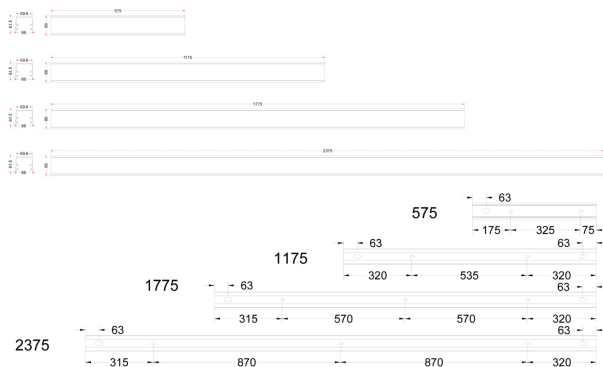

## FLOW S D LAM HO VIT 3K 2375 D

E7025926

Flow system direkt (D) lamell är en stilren och kompakt armatur. Armaturen har en direkt ljusfördelning (D). Stomme av aluminium, mikroprismatisk "snap-in" bländskydd med lameller för extra avbländning och utbytbar LED-insats som fästs med magneter. Enkel att montera. Monteras dikt tak, på vägg eller pendlas. Wireupphäng, väggarm, gavlar och anslutningsledning beställs separat. Flow system kan monteras i många olika kombinationer eller användas som singelarmatur. Insticksplint 5x2x1,5 mm<sup>2</sup> i vardera gavel, överkopplad. Armaturen är försedd med drivdon typ DALI/Switch&Dim för extern styrning. Flow system går att kundanpassa i andra längder, ljusflöden, färgtemperaturer styrningar och färger. Kontakta oss <https://www.cardi.se/kontaktpersoner> för mer information. Vi hjälper er att ta fram ett förslag utifrån era önskemål och behov.

**Ljustekniska data**

Armaturljusflöde	5995 lm
Bibehållet ljusflöde vid genomsnittlig livslängd 100 000 tim (25 °C omgivning)	90 %
Bibehållet ljusflöde vid genomsnittlig livslängd 50 000 tim (25 °C omgivning)	100 %
Flimmervärde Pst LM	0.02
Färgbeständighet (McAdam ellipse)	SDCM3
Färgtemperatur	3000 K
Färgåtergivningningsindex (CRI)	80-89
Justering av ljusflöde	Steglöst reglerbar
Ljusfördelare/spridare	Diffusorlins/-optik/-panel
Ljusfördelning	Symmetrisk
Ljuskälla	LED utbytbar
Ljusuttag	Direkt
Stroboskopeffektvärde SVM	0.01
<b>Elektriska data</b>	
Antal don MCB B16A	9
Antal don MCB C16A	15
Distortion (THD)	5
Driftdon	LED-drivdon konstantström
Drivdon ingår	Ja
Effektfaktor	0.98
Ljusutbyte	105 lm/W
Max. systemeffekt	57 W
Märkspänning från/till	220...240 V
Nominell ström	1200 mA
Spänningstyp	AC
Utbytbar drivdon	Ja
<b>Dimensioner</b>	
Bredd	74 mm
Höjd/djup	82 mm
Längd	2375 mm

# Måttritning