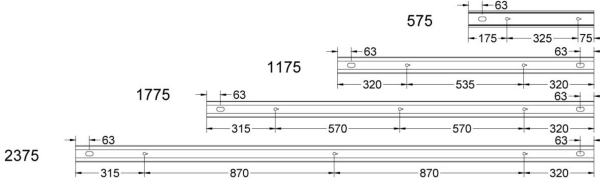

Måttitning