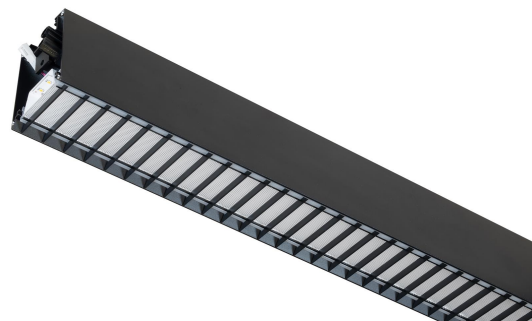

FLOW S D LAM HO SV 4K 1775 D

E7025922

Flow system direkt (D) lamell är en stilren och kompakt armatur. Armaturen har en direkt ljusfördelning (D). Stomme av aluminium, mikroprismatisk "snap-in" bländskydd med lameller för extra avbländning och utbytbar LED-insats som fästs med magneter. Enkel att montera. Monteras dikt tak, på vägg eller pendlas. Wireupphäng, väggarm, gavlar och anslutningsledning beställs separat. Flow system kan monteras i många olika kombinationer eller användas som singelarmatur. Insticksplint 5x2x1,5 mm² i vardera gavel, överkopplad. Armaturen är försedd med drivdon typ DALI/Switch&Dim för extern styrning. Flow system går att kundanpassa i andra längder, ljusflöden, färgtemperaturer styrningar och färger. Kontakta oss <https://www.cardi.se/kontaktpersoner> för mer information. Vi hjälper er att ta fram ett förslag utifrån era önskemål och behov.

Ljustekniska data

Armaturljusflöde	3540 lm
Bibehållet ljusflöde vid genomsnittlig livslängd 100 000 tim (25 °C omgivning)	90 %
Bibehållet ljusflöde vid genomsnittlig livslängd 50 000 tim (25 °C omgivning)	100 %
Flimmervärde Pst LM	0.03
Färgbeständighet (McAdam ellipse)	SDCM3
Färgtemperatur	4000 K
Färgåtergivningindex (CRI)	80-89
Justering av ljusflöde	Steglöst reglerbar
Ljusfördelare/spridare	Diffusorlins/-optik/-panel
Ljusfördelning	Symmetrisk
Ljuskälla	LED utbytbar
Ljusuttag	Direkt
Stroboskopeffektvärde SVM	0.01
Elektriska data	
Antal don MCB B16A	19
Antal don MCB C16A	32
Distortion (THD)	8
Driftdon	LED-drivdon konstantström
Drivdon ingår	Ja
Effektfaktor	0.95
Ljusutbyte	82 lm/W
Max. systemeffekt	43 W
Märkspänning från/till	220...240 V
Nominell ström	900 mA
Spänningstyp	AC
Utbytbar drivdon	Ja
Dimensioner	
Bredd	74 mm
Höjd/djup	82 mm
Längd	1775 mm