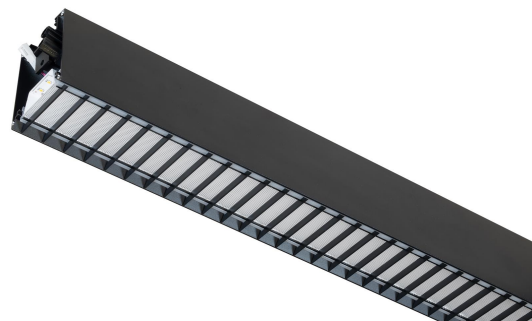

# FLOW S D LAM HO SV 4K 1775 D

E7025922

Flow system direkt (D) lamell är en stilren och kompakt armatur. Armaturen har en direkt ljusfördelning (D). Stomme av aluminium, mikroprismatisk "snap-in" bländskydd med lameller för extra avbländning och utbytbar LED-insats som fästs med magneter. Enkel att montera. Monteras dikt tak, på vägg eller pendlas. Wireupphäng, väggarm, gavlar och anslutningsledning beställs separat. Flow system kan monteras i många olika kombinationer eller användas som singelarmatur. Insticksplint 5x2x1,5 mm<sup>2</sup> i vardera gavel, överkopplad. Armaturen är försedd med drivdon typ DALI/Switch&Dim för extern styrning. Flow system går att kundanpassa i andra längder, ljusflöden, färgtemperaturer styrningar och färger. Kontakta oss <https://www.cardi.se/kontaktpersoner> för mer information. Vi hjälper er att ta fram ett förslag utifrån era önskemål och behov.

**Ljustekniska data**

Armaturljusflöde	3540 lm
Bibehållet ljusflöde vid genomsnittlig livslängd 100 000 tim (25 °C omgivning)	90 %
Bibehållet ljusflöde vid genomsnittlig livslängd 50 000 tim (25 °C omgivning)	100 %
Flimmervärde Pst LM	0.03
Färgbeständighet (McAdam ellipse)	SDCM3
Färgtemperatur	4000 K
Färgåtergivningindex (CRI)	80-89
Justering av ljusflöde	Steglöst reglerbar
Ljusfördelare/spridare	Diffusorlins/-optik/-panel
Ljusfördelning	Symmetrisk
Ljuskälla	LED utbytbar
Ljusuttag	Direkt
Stroboskopeffektvärde SVM	0.01
<b>Elektriska data</b>	
Antal don MCB B16A	19
Antal don MCB C16A	32
Distortion (THD)	8
Driftdon	LED-drivdon konstantström
Drivdon ingår	Ja
Effektfaktor	0.95
Ljusutbyte	82 lm/W
Max. systemeffekt	43 W
Märkspänning från/till	220...240 V
Nominell ström	900 mA
Spänningstyp	AC
Utbytbar drivdon	Ja
<b>Dimensioner</b>	
Bredd	74 mm
Höjd/djup	82 mm
Längd	1775 mm