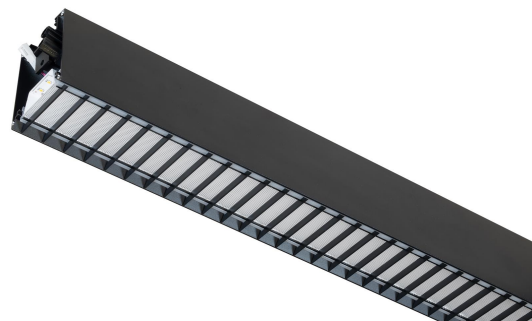

FLOW S D LAM HO SV 4K 1175 D

E7025921

Flow system direkt (D) lamell är en stilren och kompakt armatur. Armaturen har en direkt ljusfördelning (D). Stomme av aluminium, mikroprismatisk "snap-in" bländskydd med lameller för extra avbländning och utbytbar LED-insats som fästs med magneter. Enkel att montera. Monteras dikt tak, på vägg eller pendlas. Wireupphäng, väggarm, gavlar och anslutningsledning beställs separat. Flow system kan monteras i många olika kombinationer eller användas som singelarmatur. Insticksplint 5x2x1,5 mm² i vardera gavel, överkopplad. Armaturen är försedd med drivdon typ DALI/Switch&Dim för extern styrning. Flow system går att kundanpassa i andra längder, ljusflöden, färgtemperaturer styrningar och färger. Kontakta oss <https://www.cardi.se/kontaktpersoner> för mer information. Vi hjälper er att ta fram ett förslag utifrån era önskemål och behov.

Ljustekniska data

Armaturljusflöde	2345 lm
Bibehållet ljusflöde vid genomsnittlig livslängd 100 000 tim (25 °C omgivning)	90 %
Bibehållet ljusflöde vid genomsnittlig livslängd 50 000 tim (25 °C omgivning)	100 %
Flimmervärde Pst LM	0.01
Färgbeständighet (McAdam ellipse)	SDCM3
Färgtemperatur	4000 K
Färgåtergivningningsindex (CRI)	80-89
Justering av ljusflöde	Steglöst reglerbar
Ljusfördelare/spridare	Diffusorlins/-optik/-panel
Ljusfördelning	Symmetrisk
Ljuskälla	LED utbytbar
Ljusuttag	Direkt
Stroboskopeffektvärde SVM	0.01
Elektriska data	
Antal don MCB B16A	16
Antal don MCB C16A	27
Distortion (THD)	5
Driftdon	LED-drivdon konstantström
Drivdon ingår	Ja
Effektfaktor	0.98
Ljusutbyte	84 lm/W
Max. systemeffekt	28 W
Märkspänning från/till	220...240 V
Nominell ström	600 mA
Spänningstyp	AC
Utbytbar drivdon	Ja
Dimensioner	
Bredd	74 mm
Höjd/djup	82 mm
Längd	1175 mm