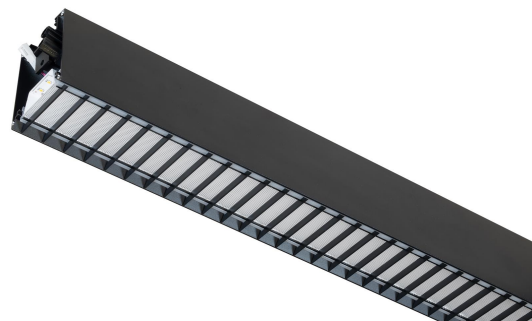

FLOW S D LAM LO SV 3K 2375 D

E7025920

Flow system direkt (D) lamell är en stilren och kompakt armatur. Armaturen har en direkt ljusfördelning (D). Stomme av aluminium, mikroprismatisk "snap-in" bländskydd med lameller för extra avbländning och utbytbar LED-insats som fästs med magneter. Enkel att montera. Monteras dikt tak, på vägg eller pendlas. Wireupphäng, väggarm, gavlar och anslutningsledning beställs separat. Flow system kan monteras i många olika kombinationer eller användas som singelarmatur. Insticksplint 5x2x1,5 mm² i vardera gavel, överkopplad. Armaturen är försedd med drivdon typ DALI/Switch&Dim för extern styrning. Flow system går att kundanpassa i andra längder, ljusflöden, färgtemperaturer styrningar och färger. Kontakta oss <https://www.cardi.se/kontaktpersoner> för mer information. Vi hjälper er att ta fram ett förslag utifrån era önskemål och behov.

Ljustekniska data

Armaturljusflöde	2365 lm
Bibehållet ljusflöde vid genomsnittlig livslängd 100 000 tim (25 °C omgivning)	90 %
Bibehållet ljusflöde vid genomsnittlig livslängd 50 000 tim (25 °C omgivning)	100 %
Flimmervärde Pst LM	0.01
Färgbeständighet (McAdam ellipse)	SDCM3
Färgtemperatur	3000 K
Färgåtergivningindex (CRI)	80-89
Justering av ljusflöde	Steglöst reglerbar
Ljusfördelare/spridare	Diffusorlins/-optik/-panel
Ljusfördelning	Symmetrisk
Ljuskälla	LED utbytbar
Ljusuttag	Direkt
Stroboskopeffektvärde SVM	0.01
Elektriska data	
Antal don MCB B16A	16
Antal don MCB C16A	27
Distortion (THD)	5
Driftdon	LED-drivdon konstantström
Drivdon ingår	Ja
Effektfaktor	0.98
Ljusutbyte	79 lm/W
Max. systemeffekt	30 W
Märkspänning från/till	220...240 V
Nominell ström	600 mA
Spänningstyp	AC
Utbytbar drivdon	Ja
Dimensioner	
Bredd	74 mm
Höjd/djup	82 mm
Längd	2375 mm