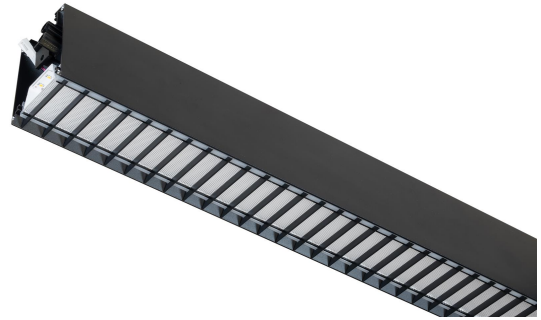

FLOW S D LAM HO SV 3K 1775 D

E7025919

Flow system direkt (D) lamell är en stilren och kompakt armatur. Armaturen har en direkt ljusfördelning (D). Stomme av aluminium, mikroprismatisk "snap-in" bländskydd med lameller för extra avbländning och utbytbar LED-insats som fästs med magneter. Enkel att montera. Monteras dikt tak, på vägg eller pendlas. Wireupphäng, väggarm, gavlar och anslutningsledning beställs separat. Flow system kan monteras i många olika kombinationer eller användas som singelarmatur. Insticksplint 5x2x1,5 mm² i vardera gavel, överkopplad. Armaturen är försedd med drivdon typ DALI/Switch&Dim för extern styrning. Flow system går att kundanpassa i andra längder, ljusflöden, färgtemperaturer styrningar och färger. Kontakta oss <https://www.cardi.se/kontaktpersoner> för mer information. Vi hjälper er att ta fram ett förslag utifrån era önskemål och behov.

Ljustekniska data

Armaturljusflöde	3470 lm
Bibehållet ljusflöde vid genomsnittlig livslängd 100 000 tim (25 °C omgivning)	90 %
Bibehållet ljusflöde vid genomsnittlig livslängd 50 000 tim (25 °C omgivning)	100 %
Flimmervärde Pst LM	0.03
Färgbeständighet (McAdam ellipse)	SDCM3
Färgtemperatur	3000 K
Färgåtergivningningsindex (CRI)	80-89
Justering av ljusflöde	Steglöst reglerbar
Ljusfördelare/spridare	Diffusorlins/-optik/-panel
Ljusfördelning	Symmetrisk
Ljuskälla	LED utbytbar
Ljusuttag	Direkt
Stroboskopeffektvärde SVM	0.01

Utförande

Anslutningstyp	Stickklämma
Antal poler	5
Kapslingsfärg	Svart
Ledararea.	1.5 mm ²
Lämplig för pendelupphängning	Ja
Lämplig för rampmontage	Ja
Lämplig för takmontering	Ja
Lämplig för väggmontering	Ja
Lämplig för ytmontage	Ja
Material kapsling	Aluminium
Material kupa	Plast, prismatisk
Med ljuskälla	Ja
Med rörelsesensor	Nej
RAL-nummer	9017
Typ av kabeldragning	Genomgående ledning inkluderad
Ytskydd hus/kapsling/stomme	Med pulverlack