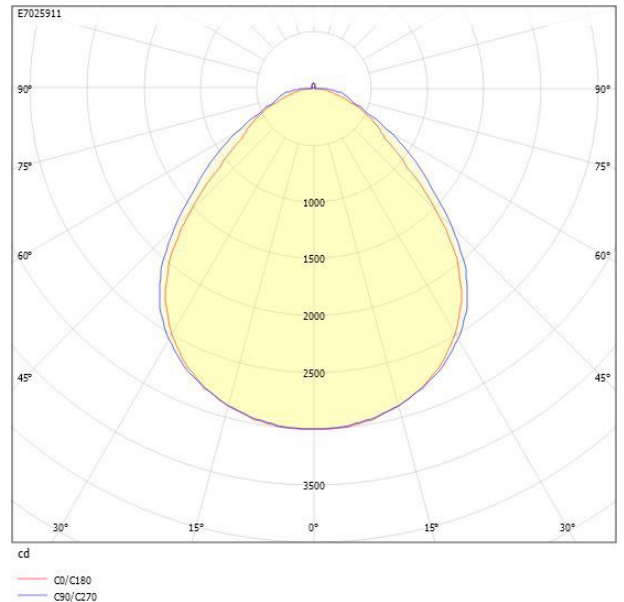

www.cardi.se

Genomgående ledning inkluderad
CARDI
Belysning från Elektrokoncept

Måttritning

Ljusfördelningskurva

UGR-tabell

Beräkning av bländning enligt UGR													
ρ Tak	80	70	70	50	50	80	70	70	50	50			
ρ Vägg	60	50	30	50	30	60	50	30	50	30			
ρ Golv	30	20	20	20	20	30	20	20	20	20			
Rumsstorlek	X	Y	Blickriktning tvärs till tvärsaxel				Blickriktning längs till tvärsaxel						
2H	2H	18.1	19.6	20.9	20.1	21.2	18.5	20.2	21.3	20.5	21.6		
2H	3H	18.8	20.6	21.6	20.9	21.9	19.5	21.2	22.2	21.5	22.5		
2H	4H	19.1	20.9	21.8	21.2	22.1	20.0	21.7	22.7	22.1	23.0		
2H	6H	19.3	21.0	21.9	21.4	22.3	20.5	22.3	23.2	22.6	23.5		
2H	8H	19.3	21.1	21.9	21.4	22.3	20.7	22.5	23.4	22.9	23.7		
2H	12H	19.3	21.1	21.9	21.5	22.2	21.0	22.8	23.6	23.1	23.9		
4H	2H	18.5	20.2	21.2	20.6	21.5	18.8	20.6	21.5	20.9	21.8		
4H	3H	19.4	21.2	22.0	21.6	22.3	20.0	21.8	22.6	22.2	23.0		
4H	4H	19.8	21.6	22.3	22.0	22.7	20.6	22.5	23.2	22.9	23.6		
4H	6H	20.0	21.9	22.5	22.3	22.9	21.3	23.2	23.8	23.6	24.2		
4H	8H	20.1	21.9	22.5	22.4	22.9	21.6	23.5	24.1	24.0	24.5		
4H	12H	20.1	21.9	22.5	22.4	22.9	21.9	23.8	24.3	24.3	24.8		
8H	4H	20.0	21.8	22.4	22.3	22.8	20.8	22.6	23.2	23.1	23.6		
8H	6H	20.3	22.2	22.7	22.7	23.2	21.6	23.5	23.9	23.9	24.4		
8H	8H	20.4	22.4	22.8	22.9	23.2	22.0	23.9	24.3	24.4	24.8		
8H	12H	20.5	22.4	22.7	22.9	23.2	22.4	24.3	24.6	24.6	25.1		
12H	4H	20.0	21.9	22.4	22.3	22.8	20.8	22.6	23.2	23.1	23.6		
12H	6H	20.4	22.3	22.7	22.8	23.2	21.6	23.5	23.9	24.0	24.4		
12H	8H	20.5	22.4	22.8	23.0	23.3	22.0	23.9	24.3	24.5	24.8		
Variation av färdärrposition för tvärsaxel S													
S = 1,0H			+0.3 / -0.4						+0.2 / -0.2				
S = 1,5H			+0.5 / -1.0						+0.4 / -0.6				
S = 2,0H			+1.2 / -1.5						+0.8 / -1.1				
Standardtabell			BK04						BK05				
Korrektionsfaktor			4.9						6.4				
Korrigerade bländvärden: relaterade till total ljusflöde													