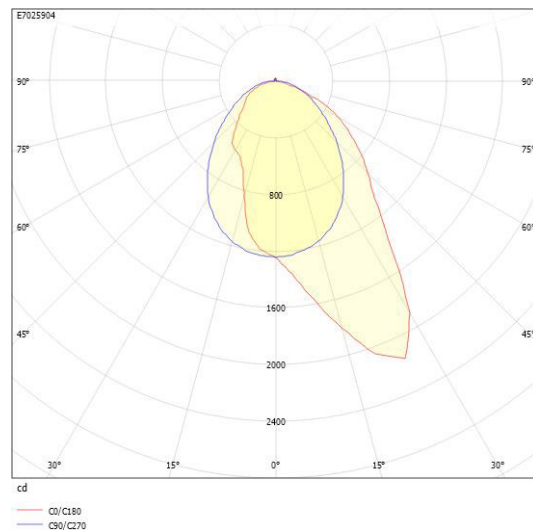

Ljusfördelningskurva