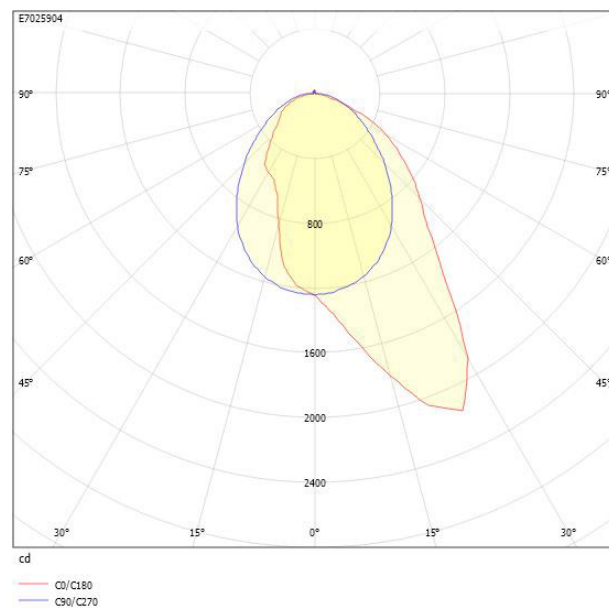

Ljusfördelningskurva