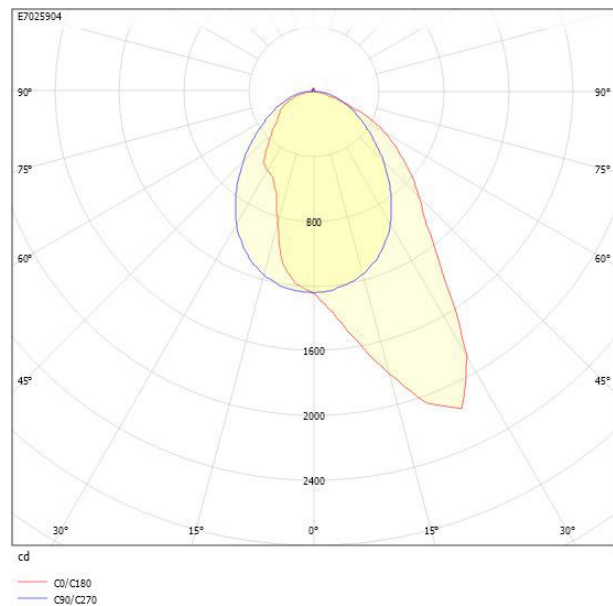

Ljusfördelningskurva