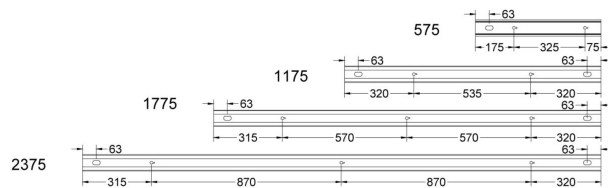

Ljustekniska data

Armaturljusflöde	3185 lm
Bibehållet ljusflöde vid genomsnittlig livslängd 100 000 tim (25 °C omgivning)	90 %
Bibehållet ljusflöde vid genomsnittlig livslängd 50 000 tim (25 °C omgivning)	100 %
Flimmervärde Pst LM	0.01
Färgbeständighet (McAdam ellipse)	SDCM3
Färgtemperatur	4000 K
Färgåtergivningningsindex (CRI)	80-89
Justering av ljusflöde	Steglöst reglerbar
Ljusfördelare/spridare	Diffusorlins/-optik/-panel
Ljusfördelning	Asymmetrisk
Ljuskälla	LED utbytbar
Ljusuttag	Direkt
Stroboskopeffektvärde SVM	0.01
Elektriska data	
Antal don MCB B16A	16
Antal don MCB C16A	27
Distortion (THD)	5
Driftdon	LED-drivdon konstantström
Drivdon ingår	Ja
Effektfaktor	0.98
Ljusutbyte	145 lm/W
Max. systemeffekt	22 W
Märkspänning från/till	220...240 V
Nominell ström	450 mA
Spänningstyp	AC
Utbytbar drivdon	Ja
Dimensioner	
Bredd	74 mm
Höjd/djup	82 mm
Längd	1775 mm

Måttritning

Ljusfördelningskurva

Tillbehör/reservdelar

Artnr	Benämning	Typ av tillbehör	Tillbehör	Färg	Längd	Bredd
E7021269	FLOW S GAVEL VIT UTAN KABELIN	Ändstycke	Ja	Vit	2 mm	74 mm
E7021270	FLOW S GAVEL VIT MED KABELINF	Ändstycke	Ja	Vit	2 mm	74 mm
E7021273	FLOW S SPÄRRKOMBINYCKEL 8MM					
E7021296	FLOW S PENDELKIT VIT					
E7050049	FLOW VÄGGARM VIT					