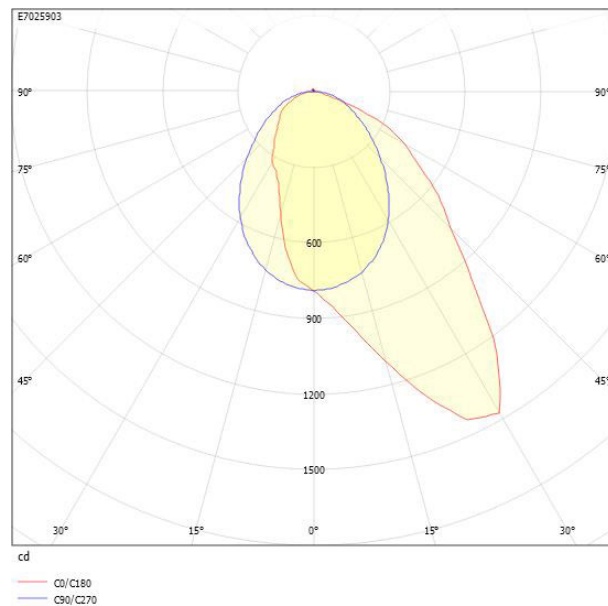

Ljusfördelningskurva