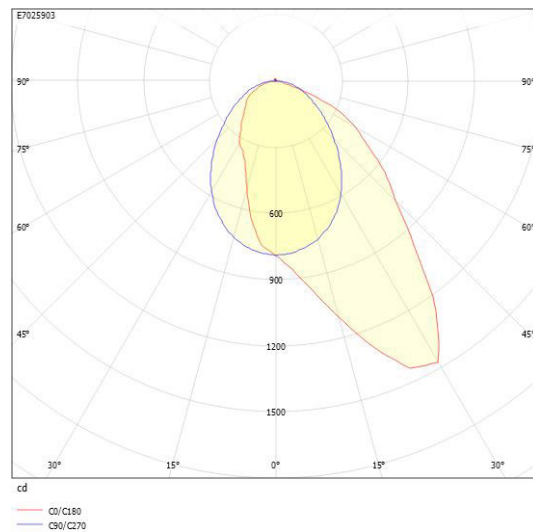

Ljusfördelningskurva