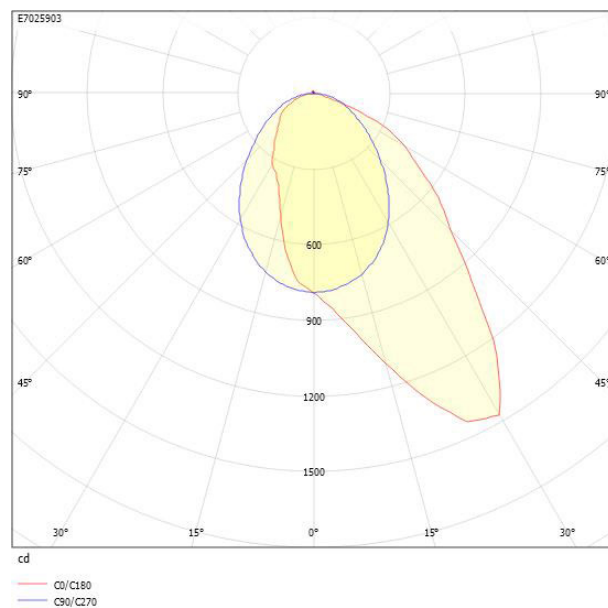

Ljusfördelningskurva