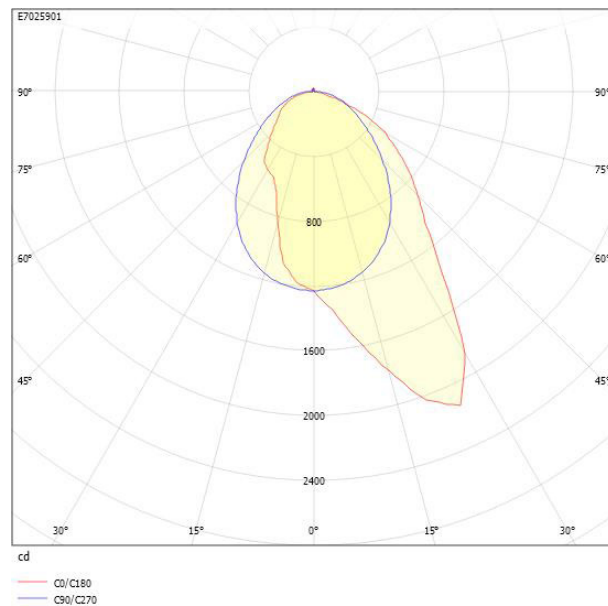

Ljusfördelningskurva