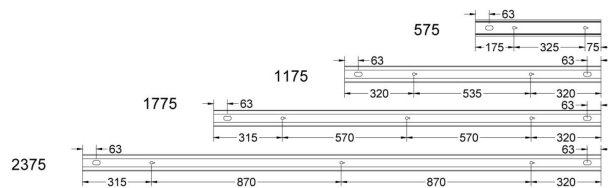

Ljustekniska data

Armaturljusflöde	3155 lm
Bibehållet ljusflöde vid genomsnittlig livslängd 100 000 tim (25 °C omgivning)	90 %
Bibehållet ljusflöde vid genomsnittlig livslängd 50 000 tim (25 °C omgivning)	100 %
Flimmervärde Pst LM	0.01
Färgbeständighet (McAdam ellipse)	SDCM3
Färgtemperatur	3000 K
Färgåtergivningningsindex (CRI)	80-89
Justering av ljusflöde	Steglöst reglerbar
Ljusfördelare/spridare	Diffusorlins/-optik/-panel
Ljusfördelning	Asymmetrisk
Ljuskälla	LED utbytbar
Ljusuttag	Direkt
Stroboskopeffektvärde SVM	0.01
Elektriska data	
Antal don MCB B16A	16
Antal don MCB C16A	27
Distortion (THD)	5
Driftdon	LED-drivdon konstantström
Drivdon ingår	Ja
Effektfaktor	0.98
Ljusutbyte	143 lm/W
Max. systemeffekt	22 W
Märkspänning från/till	220...240 V
Nominell ström	450 mA
Spänningstyp	AC
Utbytbar drivdon	Ja
Dimensioner	
Bredd	74 mm
Höjd/djup	82 mm
Längd	1775 mm

Måttritning

Ljusfördelningskurva

Tillbehör/reservdelar

Artnr	Benämning	Typ av tillbehör	Tillbehör	Färg	Längd	Bredd
E7021269	FLOW S GAVEL VIT UTAN KABELIN	Ändstycke	Ja	Vit	2 mm	74 mm
E7021270	FLOW S GAVEL VIT MED KABELINF	Ändstycke	Ja	Vit	2 mm	74 mm
E7021273	FLOW S SPÄRRKOMBINYCKEL 8MM					
E7021296	FLOW S PENDELKIT VIT					
E7050049	FLOW VÄGGARM VIT					