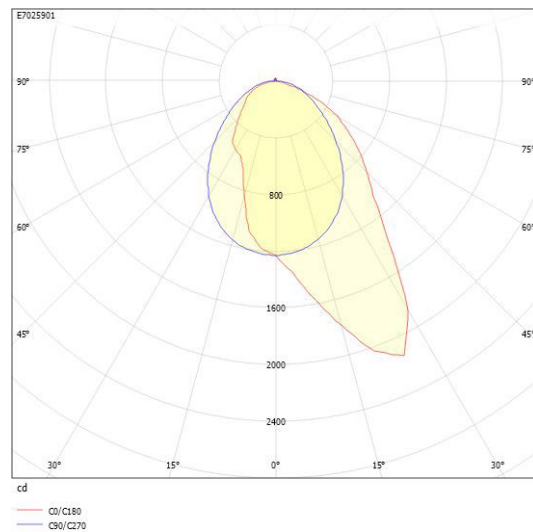

**Dimensioner**

Bredd	74 mm
Höjd/djup	82 mm
Längd	1775 mm

**Tekniska data (forts)**

Bakkantsdimring	Nej
Bluetoothstyrd	Nej
Brandskydd "D"	Nej
Dimmer med tryckknapp	Ja
Dimmerfunktion saknas	Nej
Dimning DALI-2	Ja
Framkantsdimring	Nej
Integrerad dimning	Nej
Kapslingsklass (IP)	IP20
Skyddsklass	I
Slagtålighet (IK)	IK08

## Ljusfördelningskurva