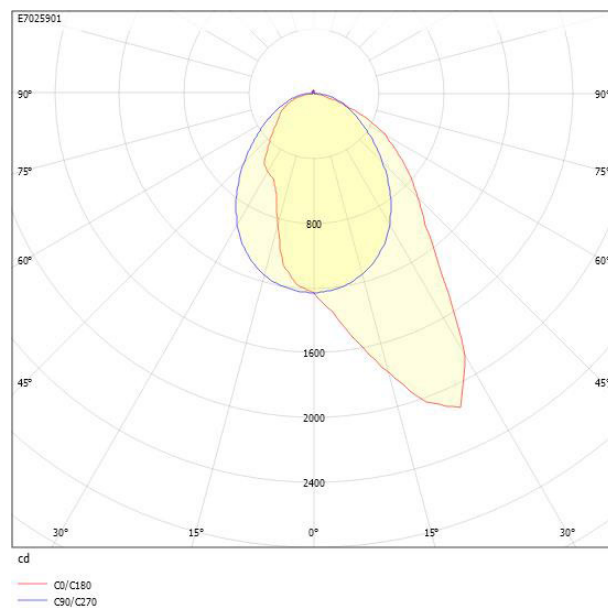

Ljusfördelningskurva