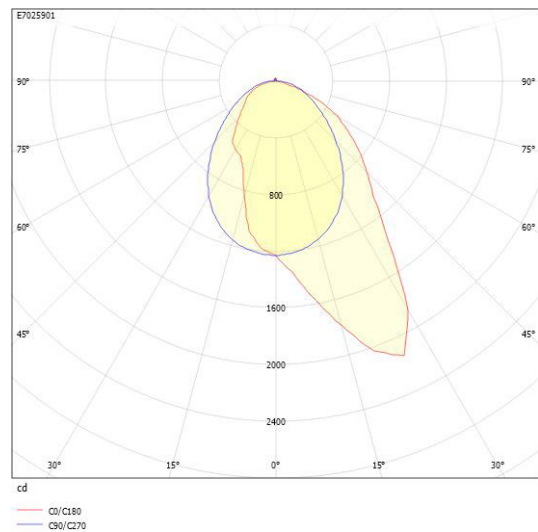

Ljusfördelningskurva