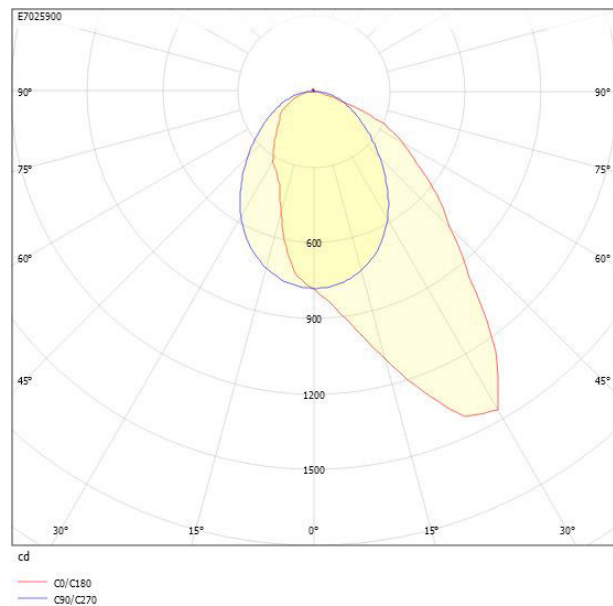

Ljusfördelningskurva