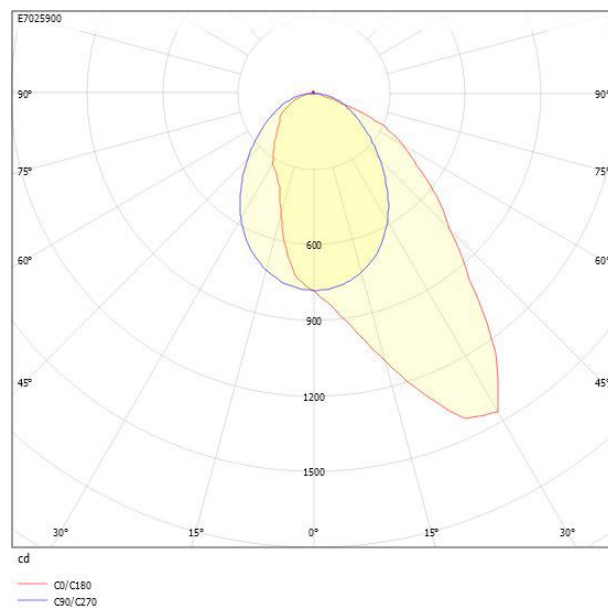

Ljusfördelningskurva