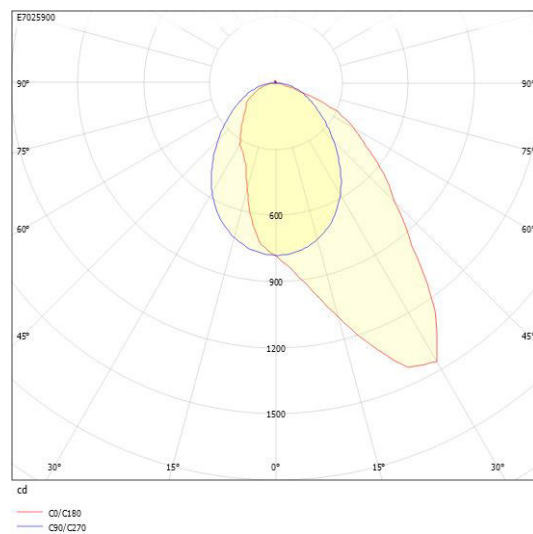

**Dimensioner**

Bredd	74 mm
Höjd/djup	82 mm
Längd	1175 mm

**Tekniska data (forts)**

Bakkantsdimring	Nej
Bluetoothstyrd	Nej
Brandskydd "D"	Nej
Dimmer med tryckknapp	Ja
Dimmerfunktion saknas	Nej
Dimning DALI-2	Ja
Framkantsdimring	Nej
Integrerad dimning	Nej
Kapslingsklass (IP)	IP20
Skyddsklass	I
Slagtålighet (IK)	IK08

## Ljusfördelningskurva