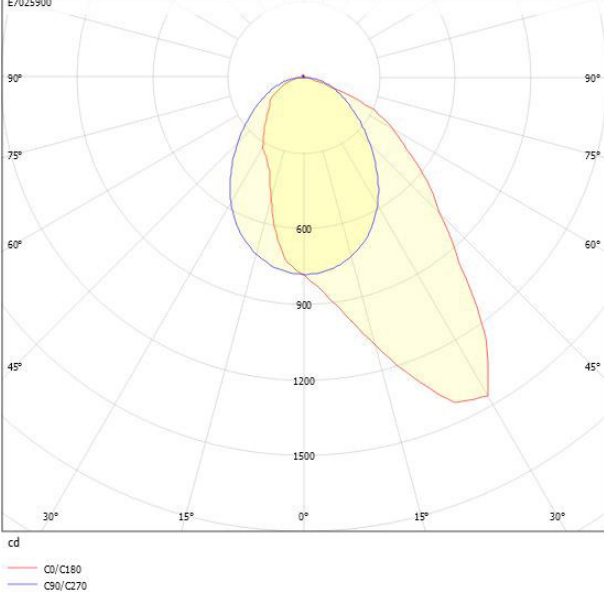

Ljusfördelningskurva