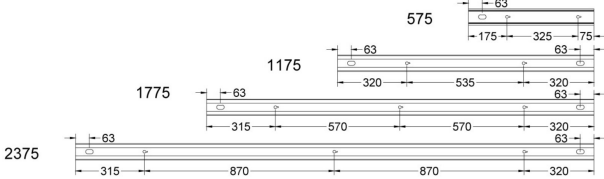

Ljustekniska data

Armaturljusflöde	2090 lm
Bibehållet ljusflöde vid genomsnittlig livslängd 100 000 tim (25 °C omgivning)	90 %
Bibehållet ljusflöde vid genomsnittlig livslängd 50 000 tim (25 °C omgivning)	100 %
Flimmervärde Pst LM	0.01
Färgbeständighet (McAdam ellipse)	SDCM3
Färgtemperatur	3000 K
Färgåtergivningindex (CRI)	80-89
Justering av ljusflöde	Steglöst reglerbar
Ljusfördelare/spridare	Diffusorlins/-optik/-panel
Ljusfördelning	Asymmetrisk
Ljuskälla	LED utbytbar
Ljusuttag	Direkt
Stroboskopeffektvärde SVM	0.01
Elektriska data	
Antal don MCB B16A	16
Antal don MCB C16A	27
Distortion (THD)	5
Driftdon	LED-drivdon konstantström
Drivdon ingår	Ja
Effektfaktor	0.98
Ljusutbyte	139 lm/W
Max. systemeffekt	15 W
Märkspänning från/till	220...240 V
Nominell ström	300 mA
Spänningstyp	AC
Utbytbar drivdon	Ja
Dimensioner	
Bredd	74 mm
Höjd/djup	82 mm
Längd	1175 mm

Måttitning

Ljusfördelningskurva

Tillbehör/reservdelar

Artnr	Benämning	Typ av tillbehör	Tillbehör	Färg	Längd	Bredd
E7021269	FLOW S GAVEL VIT UTAN KABELIN	Ändstycke	Ja	Vit	2 mm	74 mm
E7021270	FLOW S GAVEL VIT MED KABELINF	Ändstycke	Ja	Vit	2 mm	74 mm
E7021273	FLOW S SPÄRRKOMBINYCKEL 8MM					
E7021296	FLOW S PENDELKIT VIT					
E7050049	FLOW VÄGGARM VIT					