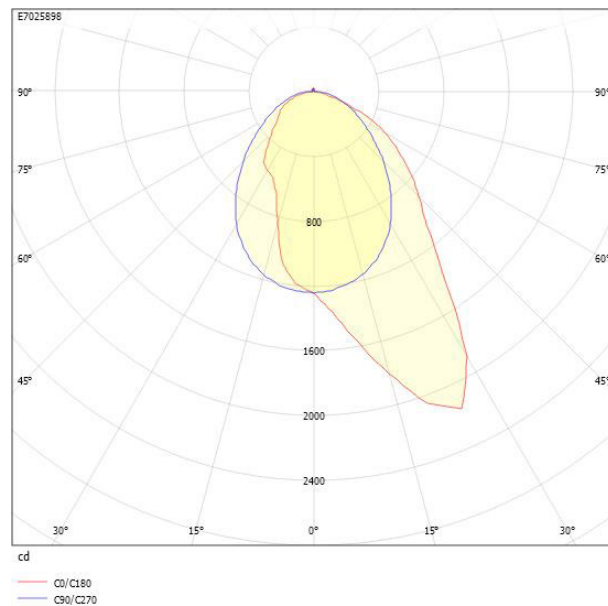

Ljusfördelningskurva