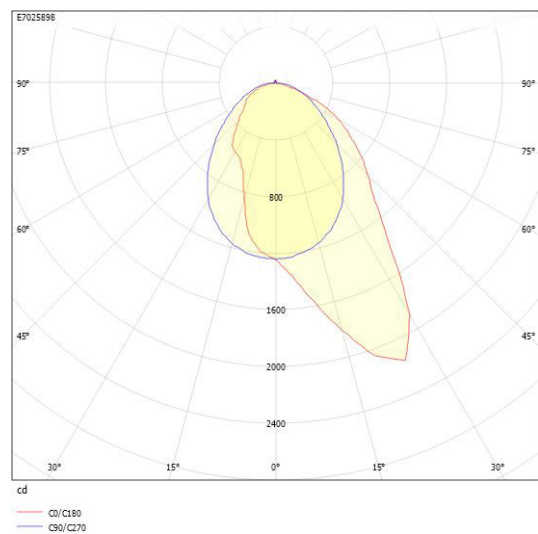

**Dimensioner**

Bredd	74 mm
Höjd/djup	82 mm
Längd	1775 mm

**Tekniska data (forts)**

Bakkantsdimring	Nej
Bluetoothstyrd	Nej
Brandskydd "D"	Nej
Dimmer med tryckknapp	Ja
Dimmerfunktion saknas	Nej
Dimning DALI-2	Ja
Framkantsdimring	Nej
Integrerad dimning	Nej
Kapslingsklass (IP)	IP20
Skyddsklass	I
Slagtålighet (IK)	IK08

## Ljusfördelningskurva