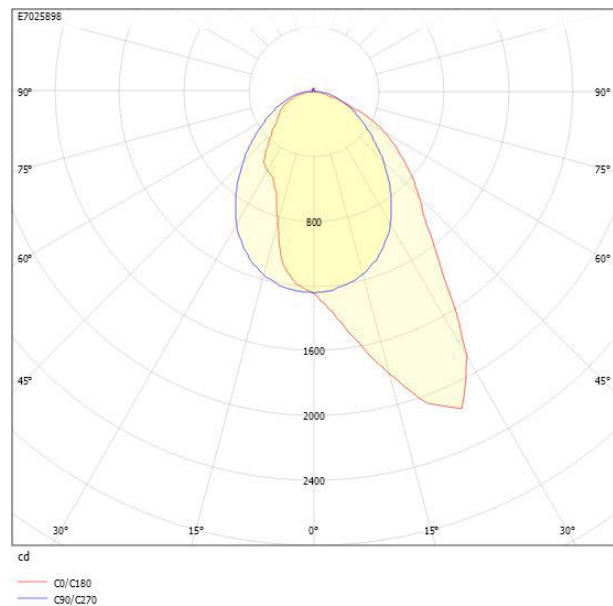

Ljusfördelningskurva