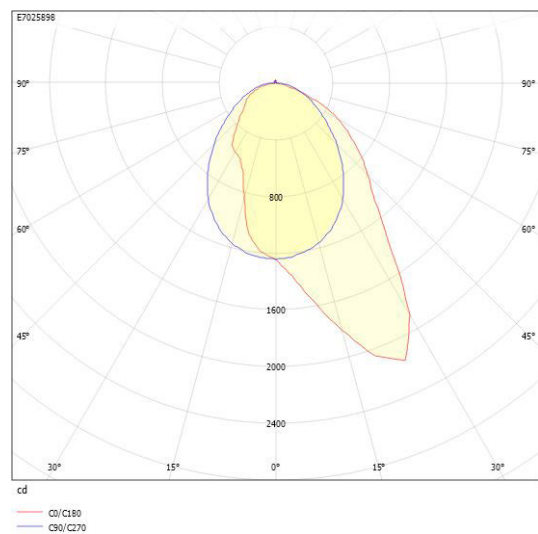

Ljusfördelningskurva