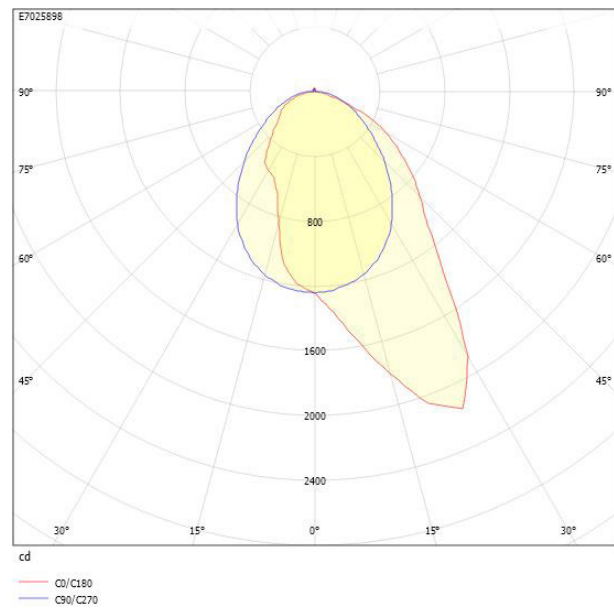

Ljusfördelningskurva