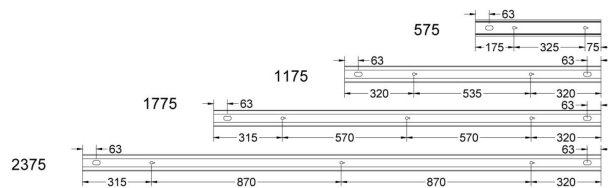

Måttitning