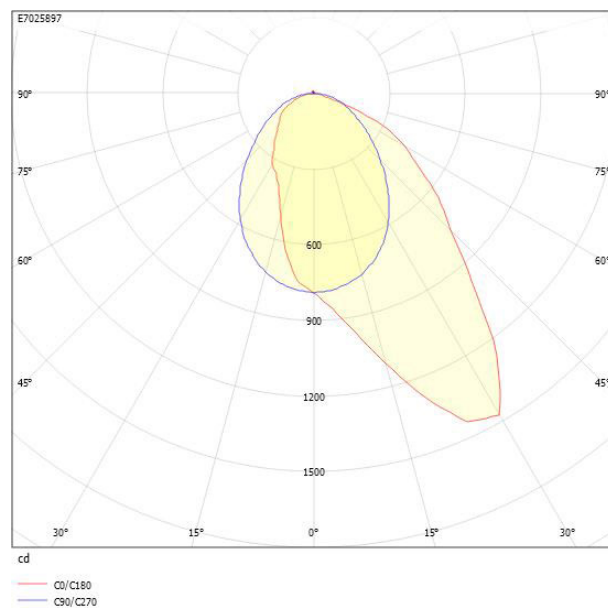

**Ljustekniska data**

Armaturljusflöde	2110 lm
Bibehållet ljusflöde vid genomsnittlig livslängd 100 000 tim (25 °C omgivning)	90 %
Bibehållet ljusflöde vid genomsnittlig livslängd 50 000 tim (25 °C omgivning)	100 %
Flimmervärde Pst LM	0.01
Färgbeständighet (McAdam ellipse)	SDCM3
Färgtemperatur	4000 K
Färgåtergivningningsindex (CRI)	80-89
Justering av ljusflöde	Steglöst reglerbar
Ljusfördelare/spridare	Diffusorlins/-optik/-panel
Ljusfördelning	Asymmetrisk
Ljuskälla	LED utbytbar
Ljusuttag	Direkt
Stroboskopeffektvärde SVM	0.01
<b>Elektriska data</b>	
Antal don MCB B16A	16
Antal don MCB C16A	27
Distortion (THD)	5
Driftdon	LED-drivdon konstantström
Drivdon ingår	Ja
Effektfaktor	0.98
Ljusutbyte	141 lm/W
Max. systemeffekt	15 W
Märkspänning från/till	220...240 V
Nominell ström	300 mA
Spänningstyp	AC
Utbytbar drivdon	Ja
<b>Dimensioner</b>	
Bredd	74 mm
Höjd/djup	82 mm
Längd	1175 mm

## Måttritning

## Ljusfördelningskurva