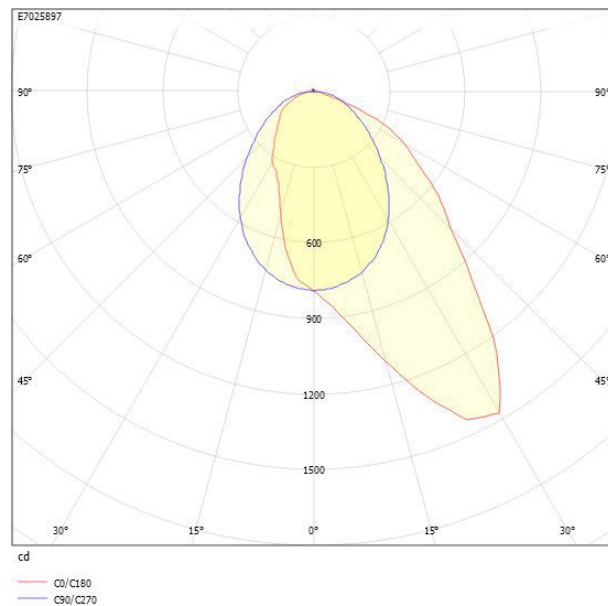

Ljusfördelningskurva