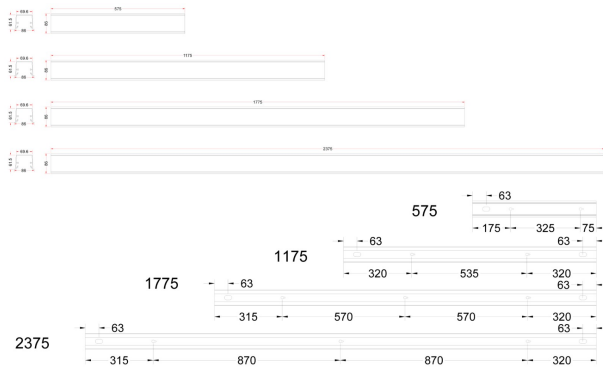

## FLOW S D ASYM LO SV 4K 1175 D

E7025897

Flow system direkt (D) asym är en stilren och kompakt armatur. Armaturen har en direkt ljusfördelning (D) och en asymmetrisk ljusbild med linsteknik anpassad för att ge en jämn ljusfördelning på en större yta som t.ex. skriv- eller informationstavla. Stomme av aluminium och asymmetriskt "snap-in" bländskydd. Utbytbar LED-insats som fästs med magneter. Enkel att montera. Monteras dikt tak, på vägg eller pendlas. Wireupphäng, väggarm, gavlar och anslutningsledning beställs separat. Flow system kan monteras i många olika kombinationer eller användas som singelarmatur. Insticksplint 5x2x1,5 mm<sup>2</sup> i vardera gavel, överkopplad. Armaturen är försedd med drivdon typ DALI/Switch&Dim för extern styrning. Flow system går att kundanpassa i andra längder, ljusflöden, färgtemperaturer styrningar och färger. Kontakta oss <https://www.cardi.se/kontaktpersoner> för mer information. Vi hjälper er att ta fram ett förslag utifrån era önskemål och behov.

**Ljustekniska data**

Armaturljusflöde	2110 lm
Bibehållet ljusflöde vid genomsnittlig livslängd 100 000 tim (25 °C omgivning)	90 %
Bibehållet ljusflöde vid genomsnittlig livslängd 50 000 tim (25 °C omgivning)	100 %
Flimmervärde Pst LM	0.01
Färgbeständighet (McAdam ellipse)	SDCM3
Färgtemperatur	4000 K
Färgåtergivningindex (CRI)	80-89
Justering av ljusflöde	Steglöst reglerbar
Ljusfördelare/spridare	Diffusorlins/-optik/-panel
Ljusfördelning	Asymmetrisk
Ljuskälla	LED utbytbar
Ljusuttag	Direkt
Stroboskopeffektvärde SVM	0.01
<b>Elektriska data</b>	
Antal don MCB B16A	16
Antal don MCB C16A	27
Distortion (THD)	5
Driftdon	LED-drivdon konstantström
Drivdon ingår	Ja
Effektfaktor	0.98
Ljusutbyte	141 lm/W
Max. systemeffekt	15 W
Märkspänning från/till	220...240 V
Nominell ström	300 mA
Spänningstyp	AC
Utbytbar drivdon	Ja
<b>Dimensioner</b>	
Bredd	74 mm
Höjd/djup	82 mm
Längd	1175 mm

# Måttritning