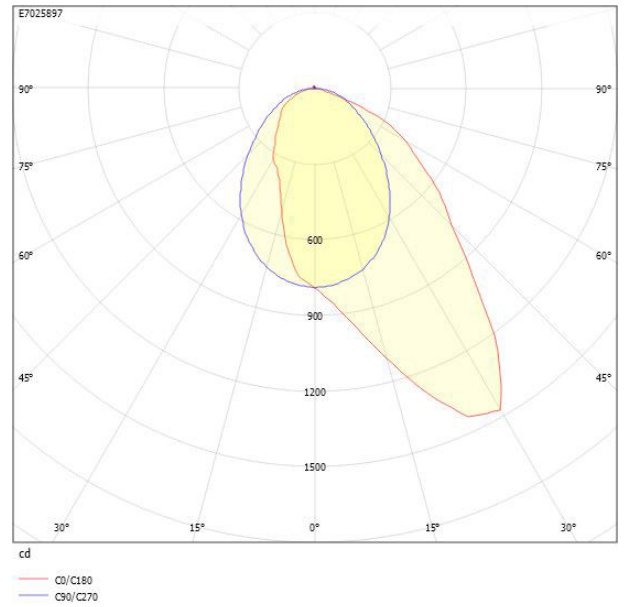

**Ljustekniska data**

Armaturljusflöde	2110 lm
Bibehållet ljusflöde vid genomsnittlig livslängd 100 000 tim (25 °C omgivning)	90 %
Bibehållet ljusflöde vid genomsnittlig livslängd 50 000 tim (25 °C omgivning)	100 %
Flimmervärde Pst LM	0.01
Färgbeständighet (McAdam ellipse)	SDCM3
Färgtemperatur	4000 K
Färgåtergivningindex (CRI)	80-89
Justering av ljusflöde	Steglöst reglerbar
Ljusfördelare/spridare	Diffusorlins/-optik/-panel
Ljusfördelning	Asymmetrisk
Ljuskälla	LED utbytbar
Ljusuttag	Direkt
Stroboskopeffektvärde SVM	0.01
<b>Elektriska data</b>	
Antal don MCB B16A	16
Antal don MCB C16A	27
Distortion (THD)	5
Driftdon	LED-drivdon konstantström
Drivdon ingår	Ja
Effektfaktor	0.98
Ljusutbyte	141 lm/W
Max. systemeffekt	15 W
Märkspänning från/till	220...240 V
Nominell ström	300 mA
Spänningstyp	AC
Utbytbar drivdon	Ja
<b>Dimensioner</b>	
Bredd	74 mm
Höjd/djup	82 mm
Längd	1175 mm

# Måttritning

# Ljusfördelningskurva