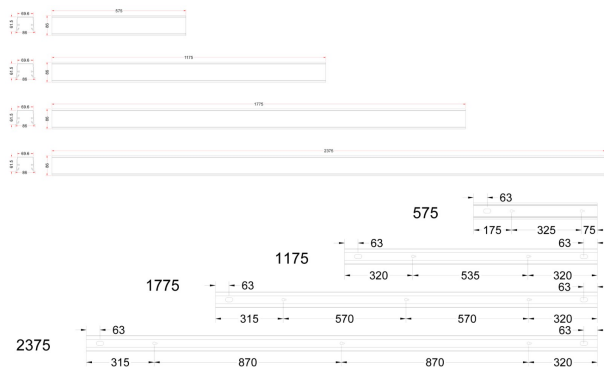

## **FLOW S D ASYM LO SV 4K 1175 D**

E7025897

Flow system direkt (D) asym är en stilren och kompakt armatur. Armaturen har en direkt ljusfördelning (D) och en asymmetrisk ljusbild med linsteknik anpassad för att ge en jämn ljusfördelning på en större yta som t.ex. skriv- eller informationstavla. Stomme av aluminium och asymmetriskt "snap-in" bländskydd. Utbytbar LED-insats som fästs med magneter. Enkel att montera. Monteras dikt tak, på vägg eller pendlas. Wireupphäng, väggarm, gavlar och anslutningsledning beställs separat. Flow system kan monteras i många olika kombinationer eller användas som singelarmatur. Insticksplint 5x2x1,5 mm<sup>2</sup> i vardera gavel, överkopplad. Armaturen är försedd med drivdon typ DALI/Switch&Dim för extern styrning. Flow system går att kundanpassa i andra längder, ljusflöden, färgtemperaturer styrningar och färger. Kontakta oss <https://www.cardi.se/kontaktpersoner> för mer information. Vi hjälper er att ta fram ett förslag utifrån era önskemål och behov.

**Ljustekniska data**

Armaturljusflöde	2110 lm
Bibehållet ljusflöde vid genomsnittlig livslängd 100 000 tim (25 °C omgivning)	90 %
Bibehållet ljusflöde vid genomsnittlig livslängd 50 000 tim (25 °C omgivning)	100 %
Flimmervärde Pst LM	0.01
Färgbeständighet (McAdam ellipse)	SDCM3
Färgtemperatur	4000 K
Färgåtergivningningsindex (CRI)	80-89
Justering av ljusflöde	Steglöst reglerbar
Ljusfördelare/spridare	Diffusorlins/-optik/-panel
Ljusfördelning	Asymmetrisk
Ljuskälla	LED utbytbar
Ljusuttag	Direkt
Stroboskopeffektvärde SVM	0.01
<b>Elektriska data</b>	
Antal don MCB B16A	16
Antal don MCB C16A	27
Distortion (THD)	5
Driftdon	LED-drivdon konstantström
Drivdon ingår	Ja
Effektfaktor	0.98
Ljusutbyte	141 lm/W
Max. systemeffekt	15 W
Märkspänning från/till	220...240 V
Nominell ström	300 mA
Spänningstyp	AC
Utbytbar drivdon	Ja
<b>Dimensioner</b>	
Bredd	74 mm
Höjd/djup	82 mm
Längd	1175 mm

## Måttritning

## Ljusfördelningskurva