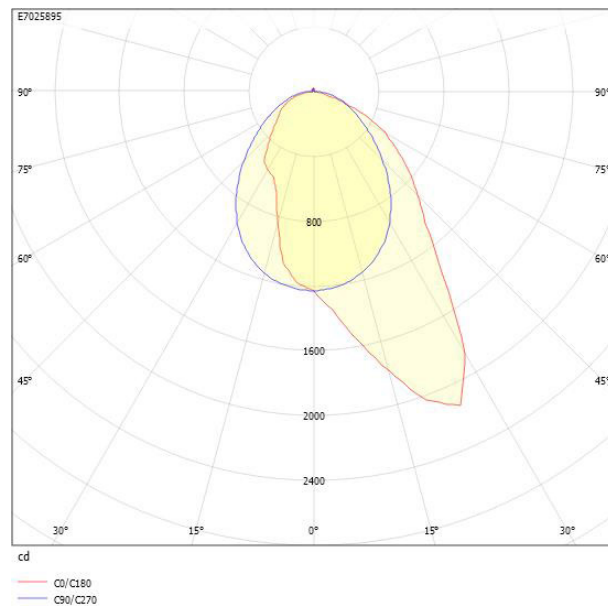

**Ljustekniska data**

Armaturljusflöde	3155 lm
Bibehållet ljusflöde vid genomsnittlig livslängd 100 000 tim (25 °C omgivning)	90 %
Bibehållet ljusflöde vid genomsnittlig livslängd 50 000 tim (25 °C omgivning)	100 %
Flimmervärde Pst LM	0.01
Färgbeständighet (McAdam ellipse)	SDCM3
Färgtemperatur	3000 K
Färgåtergivningningsindex (CRI)	80-89
Justering av ljusflöde	Steglöst reglerbar
Ljusfördelare/spridare	Diffusorlins/-optik/-panel
Ljusfördelning	Asymmetrisk
Ljuskälla	LED utbytbar
Ljusuttag	Direkt
Stroboskopeffektvärde SVM	0.01
<b>Elektriska data</b>	
Antal don MCB B16A	16
Antal don MCB C16A	27
Distortion (THD)	5
Driftdon	LED-drivdon konstantström
Drivdon ingår	Ja
Effektfaktor	0.98
Ljusutbyte	143 lm/W
Max. systemeffekt	22 W
Märkspänning från/till	220...240 V
Nominell ström	450 mA
Spänningstyp	AC
Utbytbar drivdon	Ja
<b>Dimensioner</b>	
Bredd	74 mm
Höjd/djup	82 mm
Längd	1775 mm

# Måttritning

# Ljusfördelningskurva