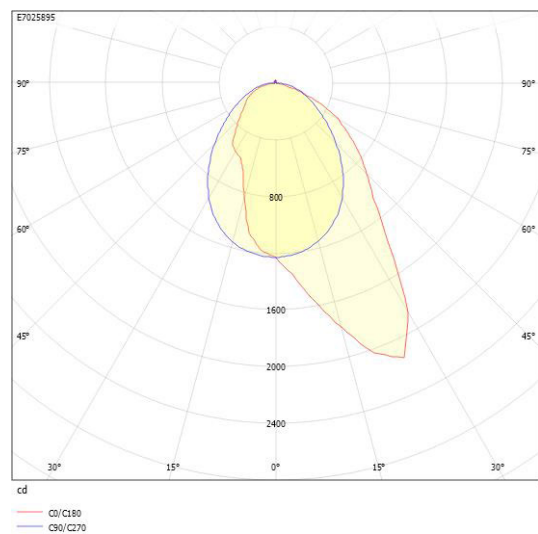

Ljusfördelningskurva