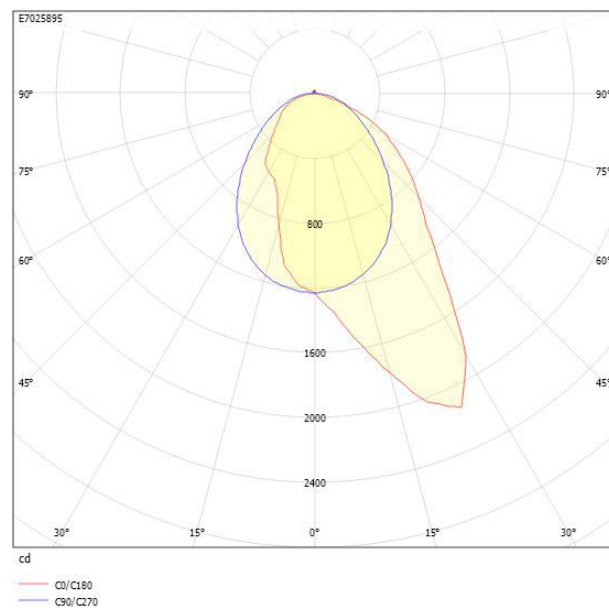

Ljusfördelningskurva