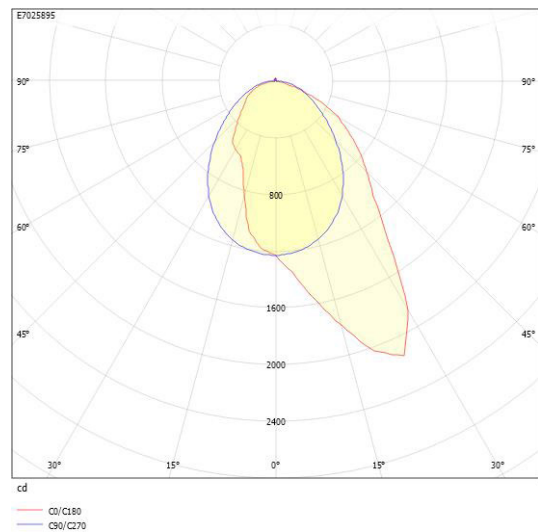

Ljusfördelningskurva