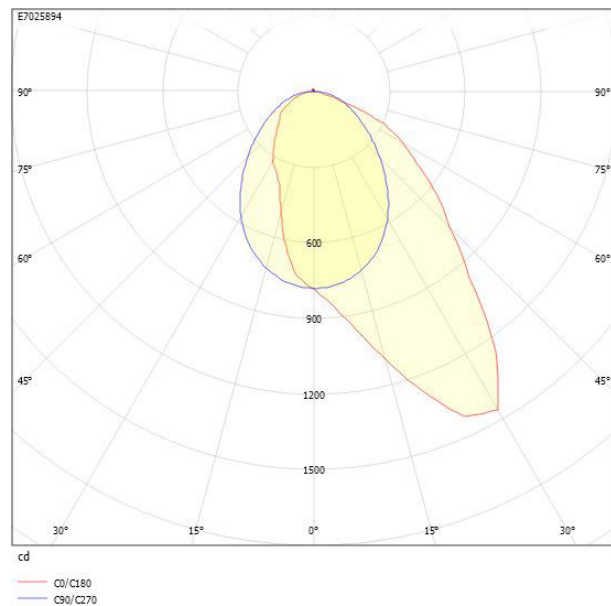

Ljusfördelningskurva