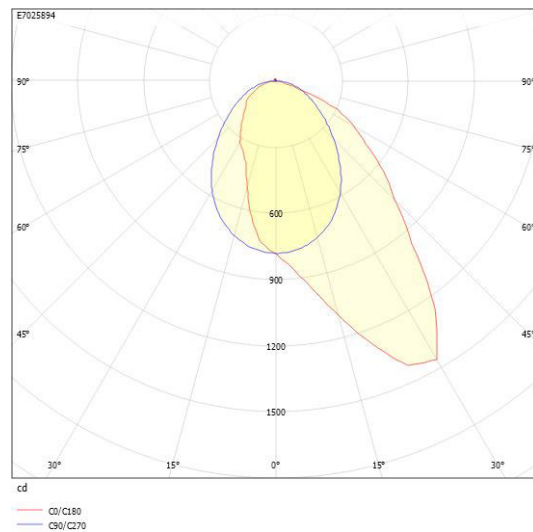

**Dimensioner**

Bredd	74 mm
Höjd/djup	82 mm
Längd	1175 mm

**Tekniska data (forts)**

Bakkantsdimring	Nej
Bluetoothstyrd	Nej
Brandskydd "D"	Nej
Dimmer med tryckknapp	Ja
Dimmerfunktion saknas	Nej
Dimning DALI-2	Ja
Framkantsdimring	Nej
Integrerad dimning	Nej
Kapslingsklass (IP)	IP20
Skyddsklass	I
Slagtålighet (IK)	IK08

## Ljusfördelningskurva