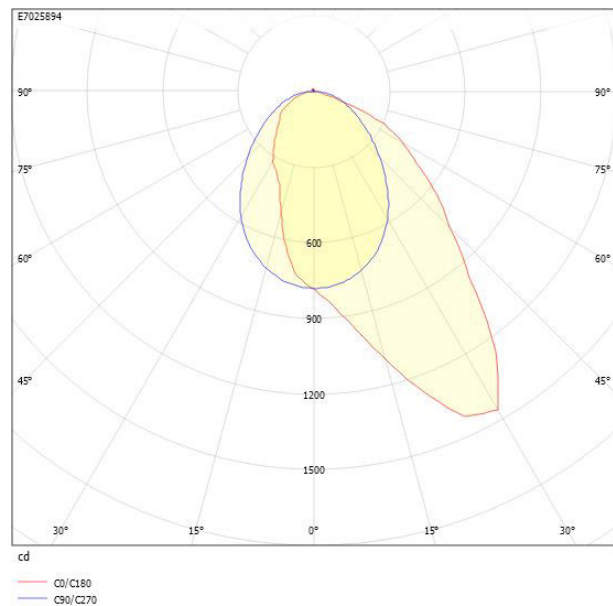

**Ljustekniska data**

Armaturljusflöde	2090 lm
Bibehållet ljusflöde vid genomsnittlig livslängd 100 000 tim (25 °C omgivning)	90 %
Bibehållet ljusflöde vid genomsnittlig livslängd 50 000 tim (25 °C omgivning)	100 %
Flimmervärde Pst LM	0.01
Färgbeständighet (McAdam ellipse)	SDCM3
Färgtemperatur	3000 K
Färgåtergivningindex (CRI)	80-89
Justering av ljusflöde	Steglöst reglerbar
Ljusfördelare/spridare	Diffusorlins/-optik/-panel
Ljusfördelning	Asymmetrisk
Ljuskälla	LED utbytbar
Ljusuttag	Direkt
Stroboskopeffektvärde SVM	0.01
<b>Elektriska data</b>	
Antal don MCB B16A	16
Antal don MCB C16A	27
Distortion (THD)	5
Driftdon	LED-drivdon konstantström
Drivdon ingår	Ja
Effektfaktor	0.98
Ljusutbyte	139 lm/W
Max. systemeffekt	15 W
Märkspänning från/till	220...240 V
Nominell ström	300 mA
Spänningstyp	AC
Utbytbar drivdon	Ja
<b>Dimensioner</b>	
Bredd	74 mm
Höjd/djup	82 mm
Längd	1175 mm

# Måttritning

# Ljusfördelningskurva