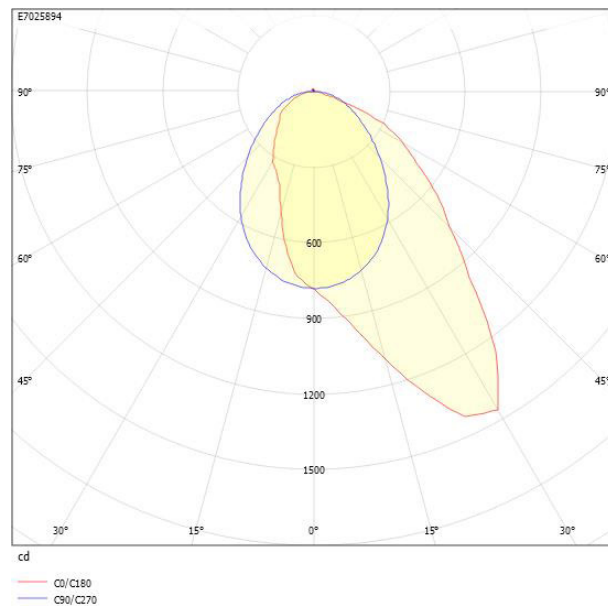

Ljusfördelningskurva