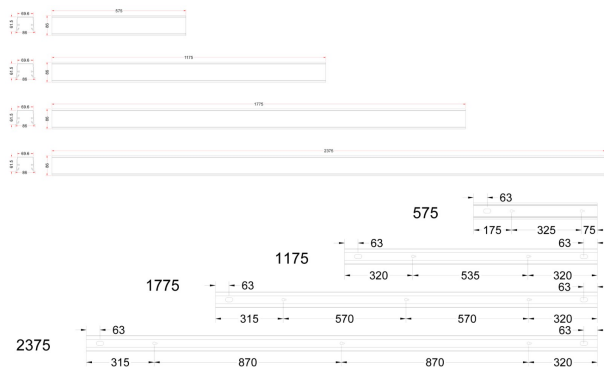

## **FLOW S D ASYM LO SV 3K 1175 D**

E7025894

Flow system direkt (D) asym är en stilren och kompakt armatur. Armaturen har en direkt ljusfördelning (D) och en asymmetrisk ljusbild med linsteknik anpassad för att ge en jämn ljusfördelning på en större yta som t.ex. skriv- eller informationstavla. Stomme av aluminium och asymmetriskt "snap-in" bländskydd. Utbytbar LED-insats som fästs med magneter. Enkel att montera. Monteras dikt tak, på vägg eller pendlas. Wireupphäng, väggarm, gavlar och anslutningsledning beställs separat. Flow system kan monteras i många olika kombinationer eller användas som singelarmatur. Insticksplint 5x2x1,5 mm<sup>2</sup> i vardera gavel, överkopplad. Armaturen är försedd med drivdon typ DALI/Switch&Dim för extern styrning. Flow system går att kundanpassa i andra längder, ljusflöden, färgtemperaturer styrningar och färger. Kontakta oss <https://www.cardi.se/kontaktpersoner> för mer information. Vi hjälper er att ta fram ett förslag utifrån era önskemål och behov.

**Ljustekniska data**

Armaturljusflöde	2090 lm
Bibehållet ljusflöde vid genomsnittlig livslängd 100 000 tim (25 °C omgivning)	90 %
Bibehållet ljusflöde vid genomsnittlig livslängd 50 000 tim (25 °C omgivning)	100 %
Flimmervärde Pst LM	0.01
Färgbeständighet (McAdam ellipse)	SDCM3
Färgtemperatur	3000 K
Färgåtergivningindex (CRI)	80-89
Justering av ljusflöde	Steglöst reglerbar
Ljusfördelare/spridare	Diffusorlins/-optik/-panel
Ljusfördelning	Asymmetrisk
Ljuskälla	LED utbytbar
Ljusuttag	Direkt
Stroboskopeffektvärde SVM	0.01
<b>Elektriska data</b>	
Antal don MCB B16A	16
Antal don MCB C16A	27
Distortion (THD)	5
Driftdon	LED-drivdon konstantström
Drivdon ingår	Ja
Effektfaktor	0.98
Ljusutbyte	139 lm/W
Max. systemeffekt	15 W
Märkspänning från/till	220...240 V
Nominell ström	300 mA
Spänningstyp	AC
Utbytbar drivdon	Ja
<b>Dimensioner</b>	
Bredd	74 mm
Höjd/djup	82 mm
Längd	1175 mm

# Måttritning

# Ljusfördelningskurva