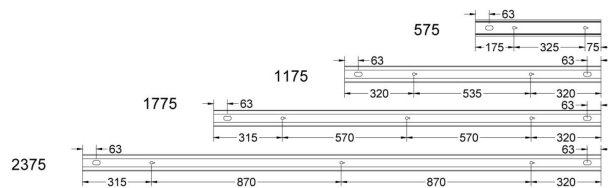

Mått ritning