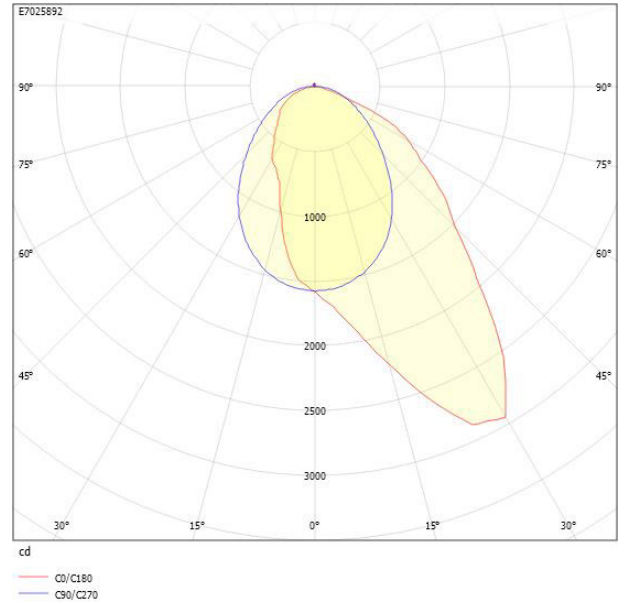

Ljusfördelningskurva