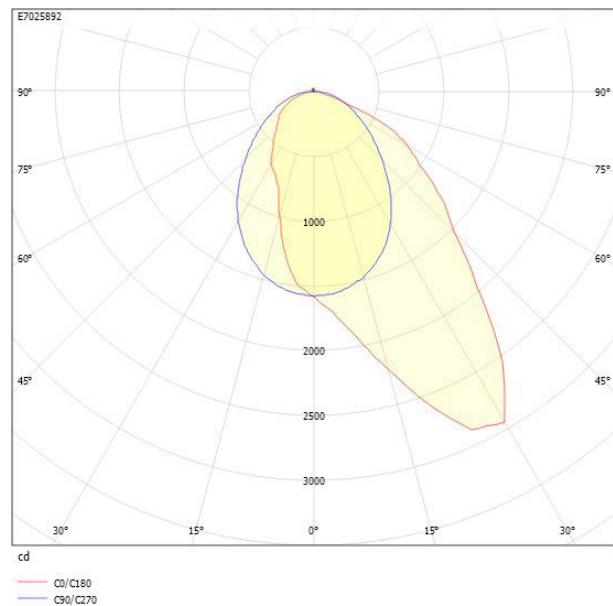

Ljusfördelningskurva