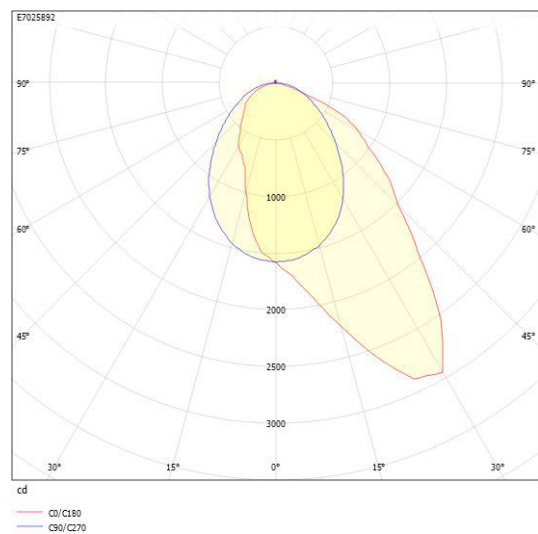

Ljusfördelningskurva