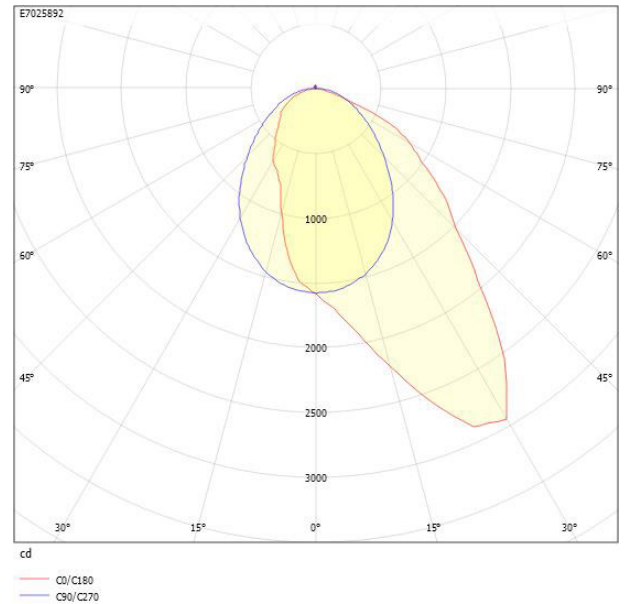

Ljusfördelningskurva