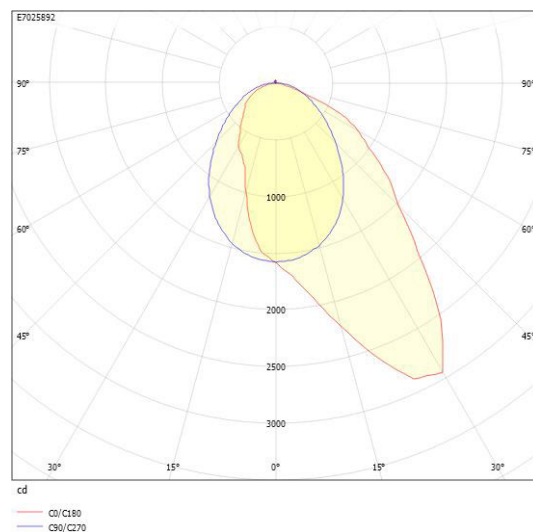

Ljusfördelningskurva