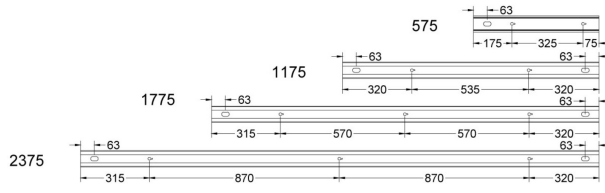

Ljustekniska data

Armaturljusflöde	4220 lm
Bibehållet ljusflöde vid genomsnittlig livslängd 100 000 tim (25 °C omgivning)	90 %
Bibehållet ljusflöde vid genomsnittlig livslängd 50 000 tim (25 °C omgivning)	100 %
Flimmervärde Pst LM	0.01
Färgbeständighet (McAdam ellipse)	SDCM3
Färgtemperatur	4000 K
Färgåtergivningningsindex (CRI)	80-89
Justering av ljusflöde	Steglöst reglerbar
Ljusfördelare/spridare	Diffusorlins/-optik/-panel
Ljusfördelning	Asymmetrisk
Ljuskälla	LED utbytbar
Ljusuttag	Direkt
Stroboskopeffektvärde SVM	0.01
Elektriska data	
Antal don MCB B16A	16
Antal don MCB C16A	27
Distortion (THD)	5
Driftdon	LED-drivdon konstantström
Drivdon ingår	Ja
Effektfaktor	0.98
Ljusutbyte	151 lm/W
Max. systemeffekt	28 W
Märkspänning från/till	220...240 V
Nominell ström	600 mA
Spänningstyp	AC
Utbytbar drivdon	Ja
Dimensioner	
Bredd	74 mm
Höjd/djup	82 mm
Längd	1175 mm

Måttritning

Ljusfördelningskurva

Tillbehör/reservdelar

Artnr	Benämning	Typ av tillbehör	Tillbehör	Färg	Längd	Bredd
E7021269	FLOW S GAVEL VIT UTAN KABELIN	Ändstycke	Ja	Vit	2 mm	74 mm
E7021270	FLOW S GAVEL VIT MED KABELINF	Ändstycke	Ja	Vit	2 mm	74 mm
E7021273	FLOW S SPÄRRKOMBINYCKEL 8MM					
E7021296	FLOW S PENDELKIT VIT					
E7050049	FLOW VÄGGARM VIT					