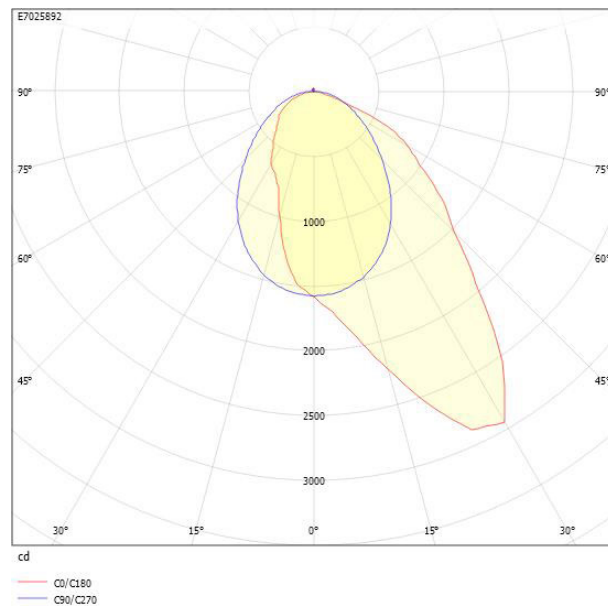

Ljusfördelningskurva