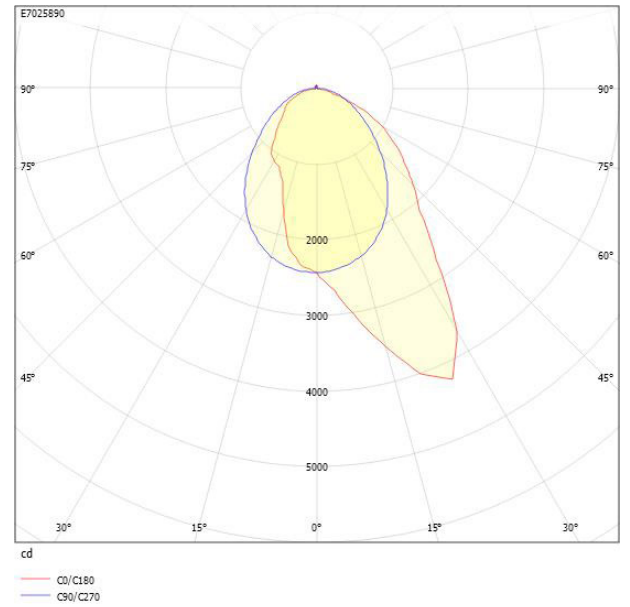

Ljusfördelningskurva