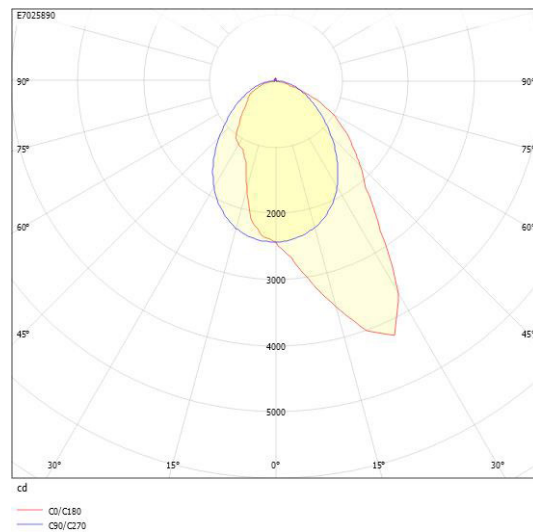

Ljusfördelningskurva