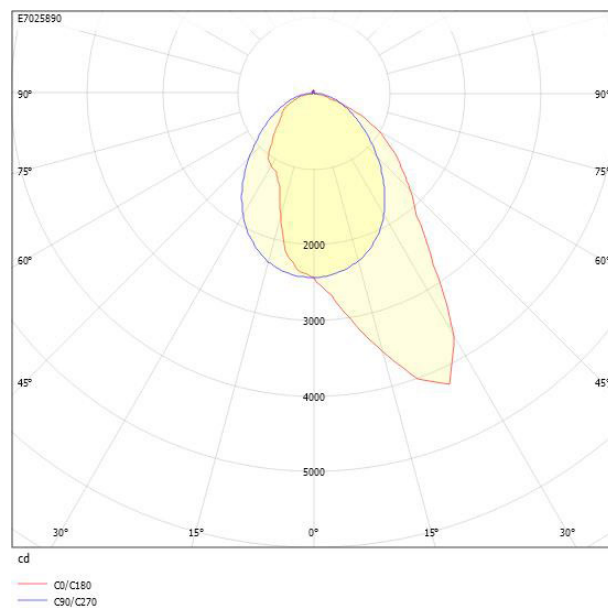

Ljusfördelningskurva