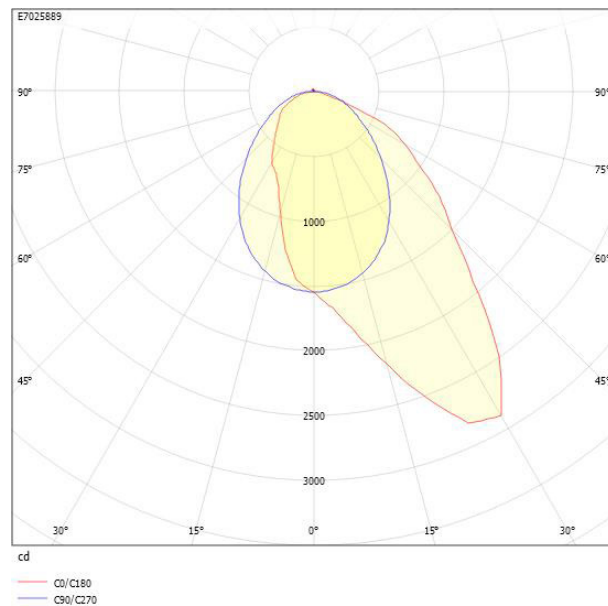

Ljusfördelningskurva