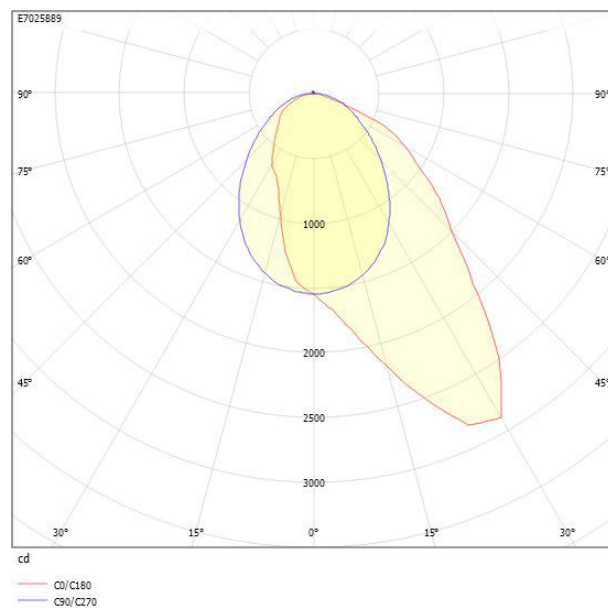

Ljusfördelningskurva