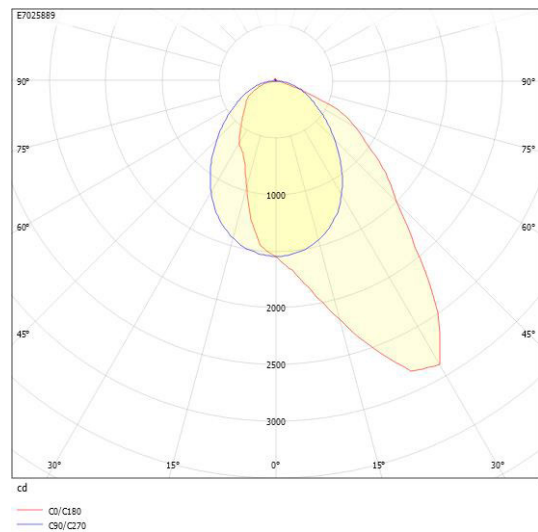

Ljusfördelningskurva