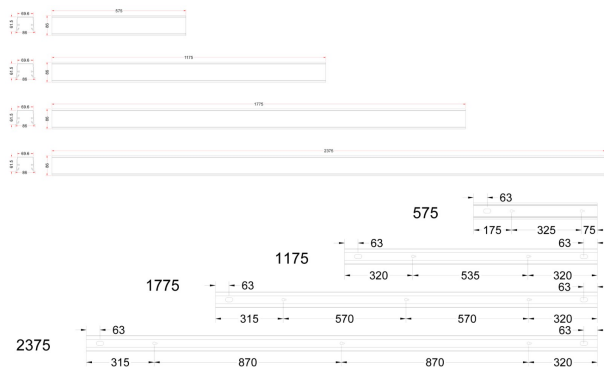

Måttritning