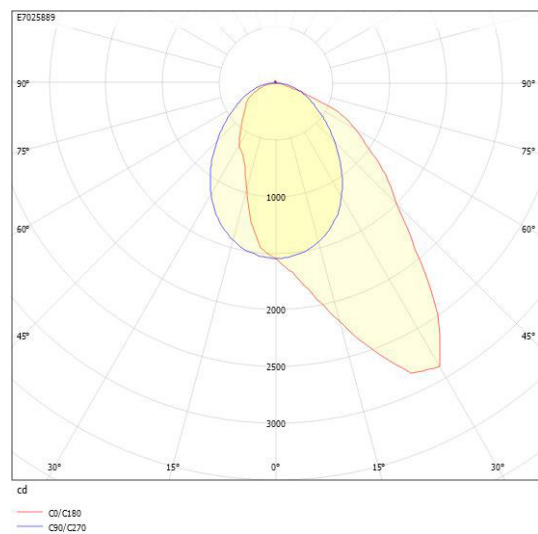

Ljusfördelningskurva